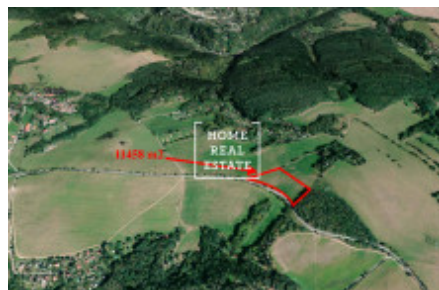

Продажа участка луга, 11458 m²

ID	34390	Предложение	Продажа
Группа	луга	Меблированная	Меблированная
Форма собственности	Частная	Общая площадь	11458 m ²
Город	Krňany	Городская часть	Krňany
Статус	Реализовано		