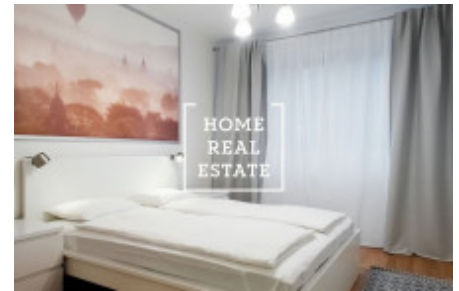

## Аренда квартиры 2+kk, 57 m2 - Rubešova, Praha 2

ID	<a href="#">34285</a>
Предложение	Аренда
Группа	2+kk
Меблированная	Меблированная
Локация	Rubešova 11, Vinohrady, Česko
Форма собственности	Частная
Общая площадь	57 m <sup>2</sup>
Парковка	Да
Город	<a href="#">Прага</a>
Район	<a href="#">Praha 2</a>
Городская часть	<a href="#">Vinohrady</a>