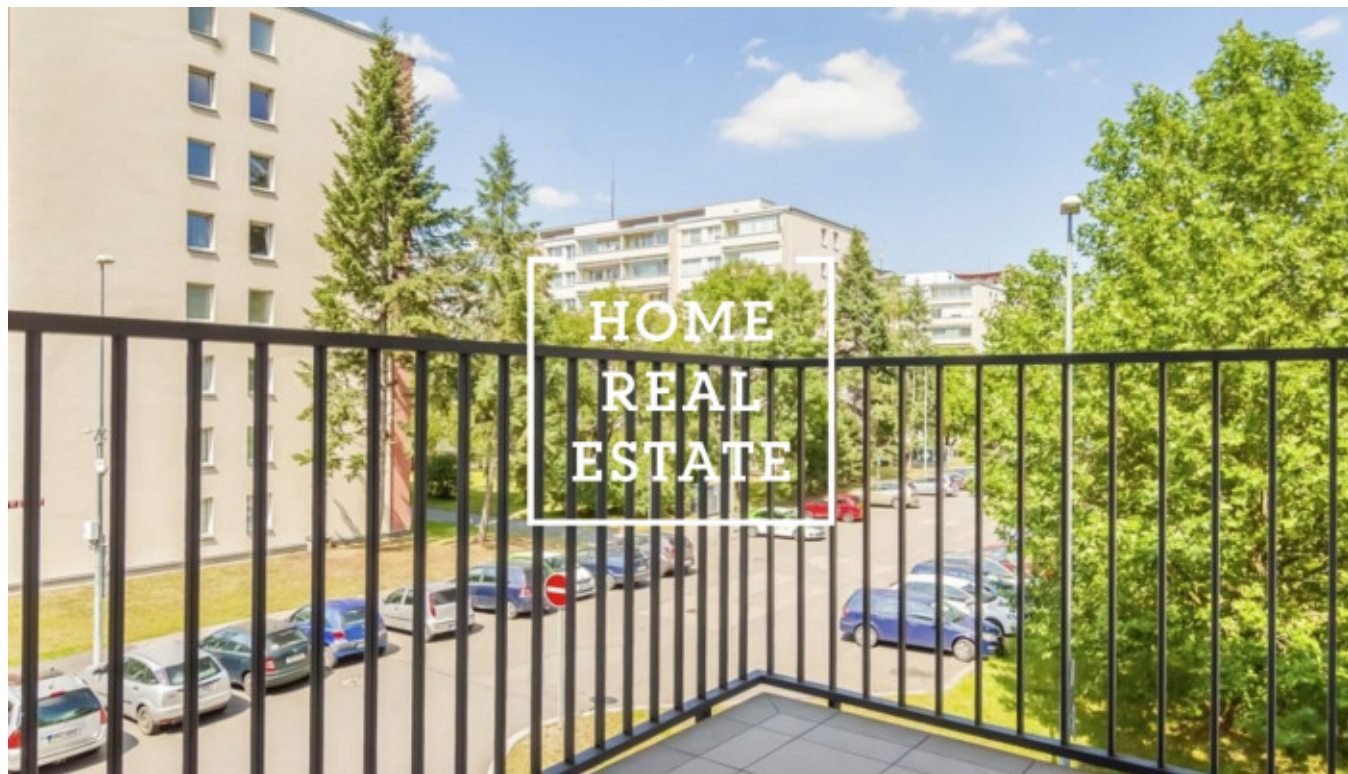

## Аренда квартиры 2+kk, 45 m2 - U Sluncové, Praha 8

«Home Real Estate» эксклюзивно предлагает Вам аренду мебелированной квартиры 2+кк площадью 45 м<sup>2</sup> + балкон, расположенная в резиденции Invalidovna в тихом районе Праги 8 - Invalidovna. Транспортная доступность: станция метро "Invalidovna" (B). Общая цена: 22.000 крон для 1 человека, 23.000 крон для 2 человек (включая сборы и интернета). Для получения дополнительной информации и возможность осмотра квартиры, свяжитесь с брокером или заполните форму ниже.

ID	<a href="#">34281</a>	Предложение	Аренда
Группа	2+kk	Меблированная	Меблированная
Локация	U Sluncové, Praha 8- Invalidovna, Česko	Форма собственности	Частная
Общая площадь	45 m <sup>2</sup>	Парковка	Да
Город	<a href="#">Прага</a>	Район	<a href="#">Praha 8</a>
Городская часть	<a href="#">Karlín</a>	Статус	Реализовано