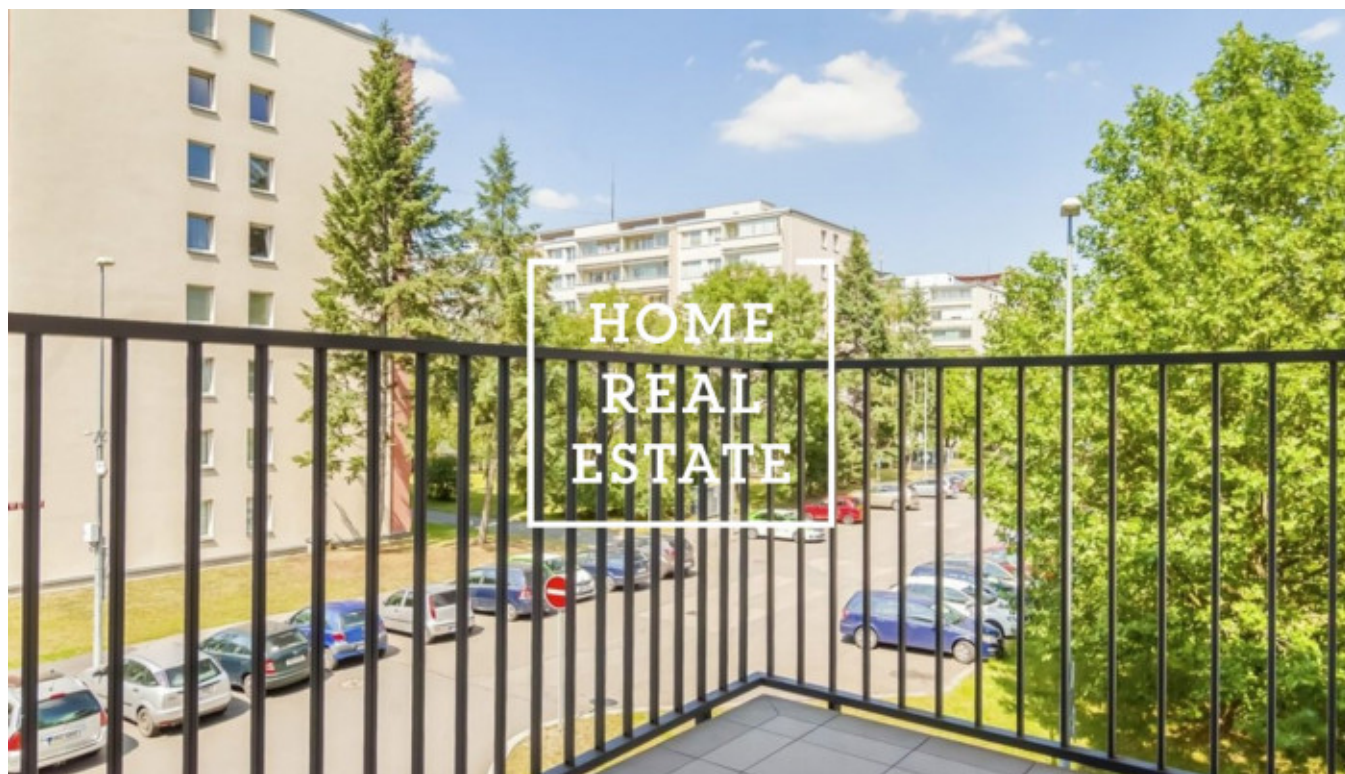

## Аренда квартиры 2+kk, 45 m2 - U Sluncové, Praha 8

«Home Real Estate» эксклюзивно предлагает Вам аренду мебелированной квартиры 2+кк площадью 45 м<sup>2</sup> + балкон, расположенная в резиденции Invalidovna в тихом районе Праги 8 - Invalidovna. Транспортная доступность: станция метро "Invalidovna" (B). Общая цена: 22.000 крон для 1 человека, 23.000 крон для 2 человек (включая сборы и интернета). Для получения дополнительной информации и возможность осмотра квартиры, свяжитесь с брокером или заполните форму ниже.

ID	<a href="#">34281</a>	Предложение	Аренда
Группа	2+kk	Меблированная	Меблированная
Локация	U Sluncové, Praha 8-Invalidovna, Česko	Форма собственности	Частная
Общая площадь	45 m <sup>2</sup>	Парковка	Да
Город	<a href="#">Прага</a>	Район	<a href="#">Praha 8</a>
Городская часть	<a href="#">Karlín</a>	Статус	Реализовано