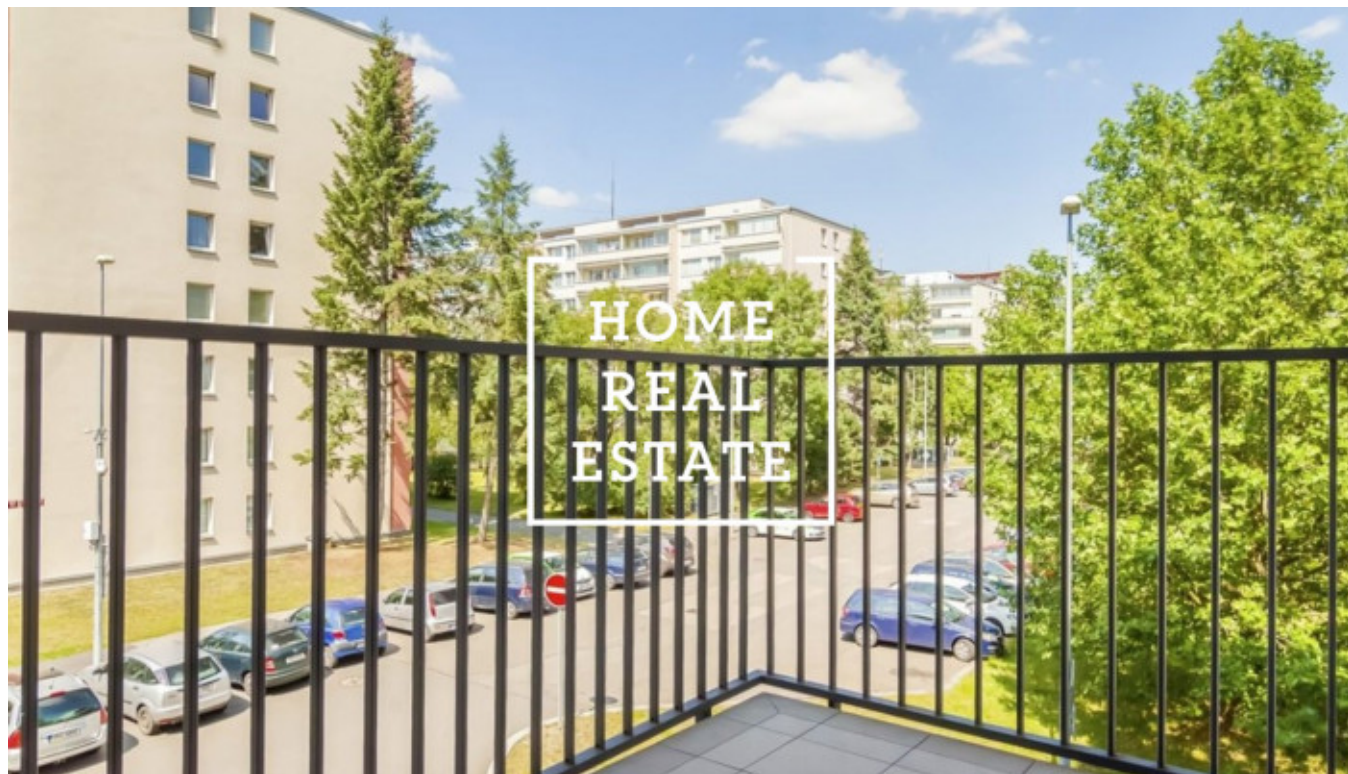

## Аренда квартиры 2+kk, 45 m2 - U Sluncové, Praha 8

«Home Real Estate» эксклюзивно предлагает Вам аренду мебелированной квартиры 2+кк площадью 45 м<sup>2</sup> + балкон, расположенная в резиденции Invalidovna в тихом районе Праги 8 - Invalidovna. Транспортная доступность: станция метро "Invalidovna" (B). Общая цена: 22.000 крон для 1 человека, 23.000 крон для 2 человек (включая сборы и интернета). Для получения дополнительной информации и возможность осмотра квартиры, свяжитесь с брокером или заполните форму ниже.

|                 |  |                        |                         |
|-----------------|--|------------------------|-------------------------|
| ID              | <a href="#">34281</a>                      | Предложение            | Аренда                  |
| Группа          | 2+kk                                       | Меблированная          | Меблированная           |
| Локация         | U Sluncové, Praha 8-<br>Invalidovna, Česko | Форма<br>собственности | Частная                 |
| Общая площадь   | 45 m <sup>2</sup>                          | Парковка               | Да                      |
| Город           | <a href="#">Прага</a>                      | Район                  | <a href="#">Praha 8</a> |
| Городская часть | <a href="#">Karlín</a>                     | Статус                 | Реализовано             |