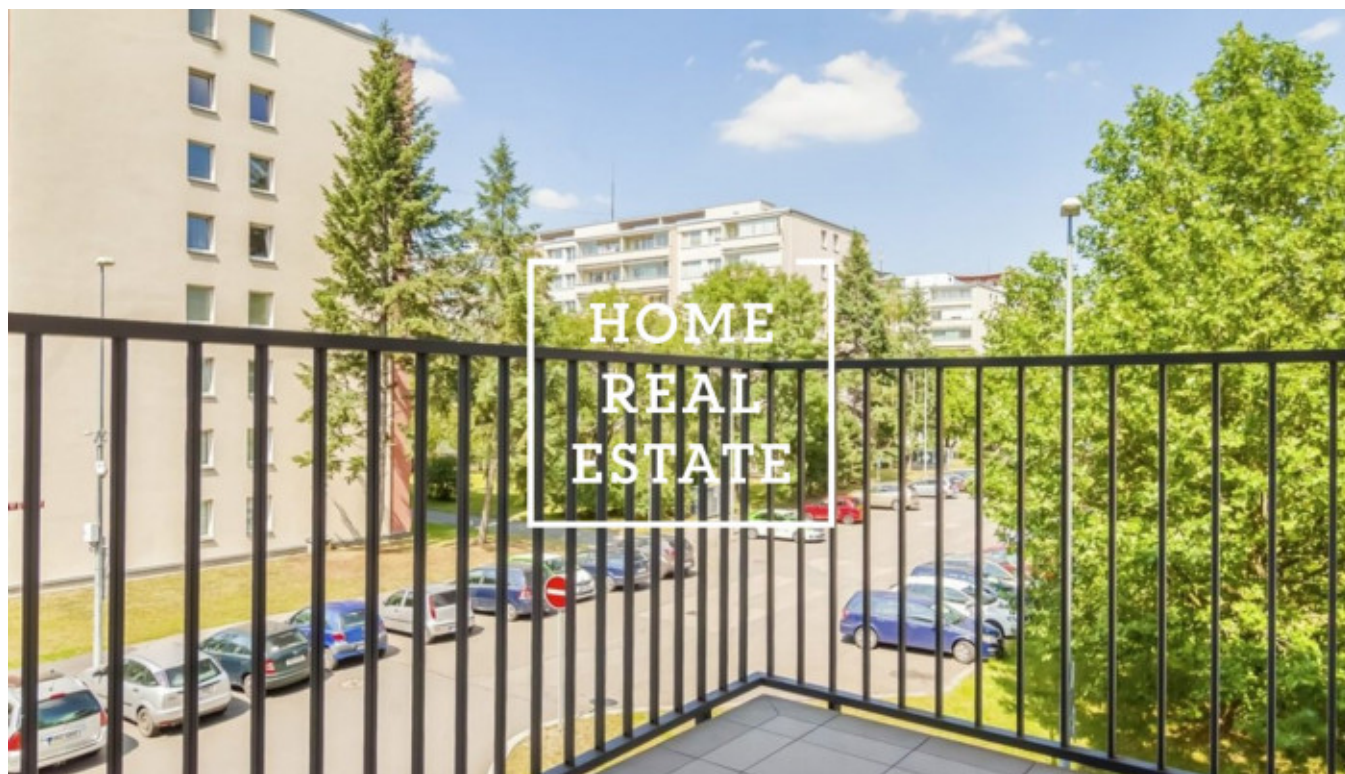

## Аренда квартиры 2+kk, 45 m2 - U Sluncové, Praha 8

ID	<a href="#">34281</a>
Предложение	Аренда
Группа	2+kk
Меблированная	Меблированная
Локация	U Sluncové, Praha 8-Invalidovna, Česko
Форма собственности	Частная
Общая площадь	45 m <sup>2</sup>
Парковка	Да
Город	<a href="#">Прага</a>
Район	<a href="#">Praha 8</a>
Городская часть	<a href="#">Karlín</a>