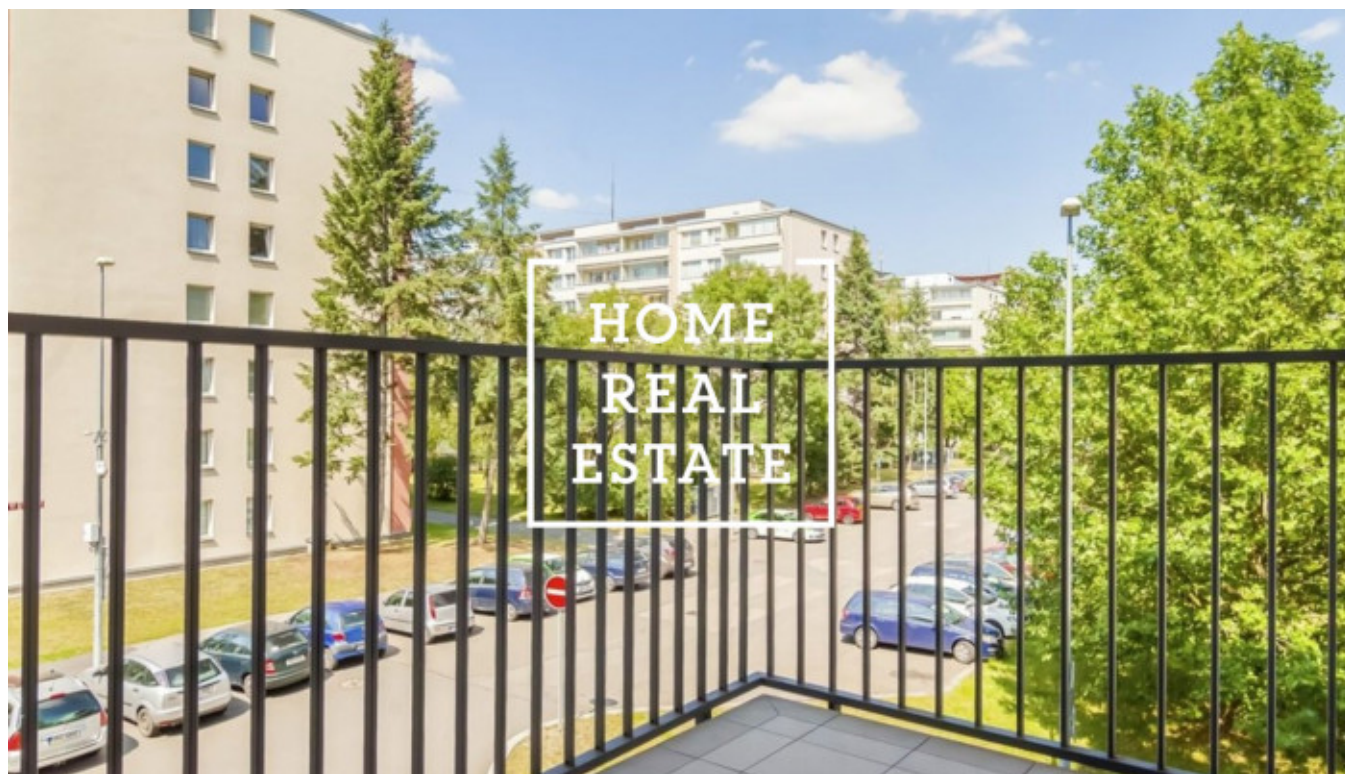

HOME
REAL
ESTATE

Аренда квартиры 2+kk, 45 m2 - U Sluncové, Praha 8

«Home Real Estate» эксклюзивно предлагает Вам аренду мебелированной квартиры 2+кк площадью 45 м² + балкон, расположенная в резиденции Invalidovna в тихом районе Праги 8 - Invalidovna. Транспортная доступность: станция метро "Invalidovna" (B). Общая цена: 22.000 крон для 1 человека, 23.000 крон для 2 человек (включая сборы и интернета). Для получения дополнительной информации и возможность осмотра квартиры, свяжитесь с брокером или заполните форму ниже.

ID	34281	Предложение	Аренда
Группа	2+kk	Меблированная	Меблированная
Локация	U Sluncové, Praha 8- Invalidovna, Česko	Форма собственности	Частная
Общая площадь	45 m ²	Парковка	Да
Город	Прага	Район	Praha 8
Городская часть	Karlín	Статус	Реализовано