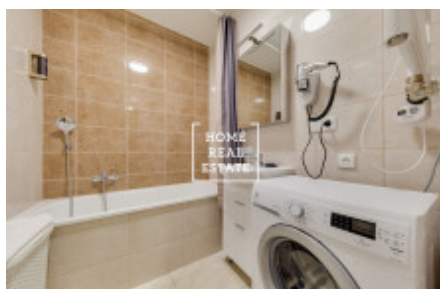

HOME
REAL
ESTATE

Аренда квартиры 2+kk, 61 m2 - Kamenická

ID	34273
Предложение	Аренда
Группа	2+kk
Локация	Kamenická 655/54, 170 00 Praha 7-Holešovice, Czechia
Форма собственности	Частная
Общая площадь	61 m ²
Город	Прага
Городская часть	Bubeneč