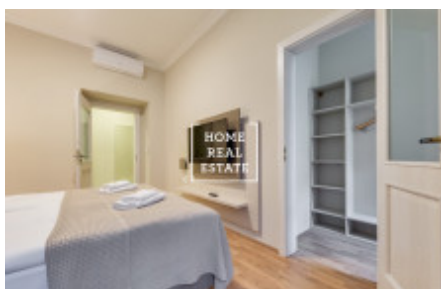

HOME
REAL
ESTATE

Аренда квартиры 2+kk, 61 m2 - Kamenická

ID	34273
Предложение	Аренда
Группа	2+kk
Локация	Kamenická 655/54, 170 00 Praha 7-Holešovice, Czechia
Форма собственности	Частная
Общая площадь	61 m ²
Город	Прага
Городская часть	Bubeneč