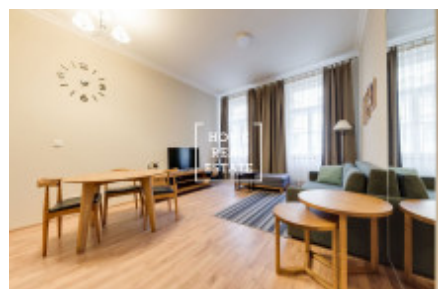

HOME
REAL
ESTATE

Аренда квартиры 2+kk, 61 m2 - Kamenická

ID	34273
Предложение	Аренда
Группа	2+kk
Локация	Kamenická 655/54, 170 00 Praha 7-Holešovice, Czechia
Форма собственности	Частная
Общая площадь	61 m ²
Город	Прага
Городская часть	Bubeneč