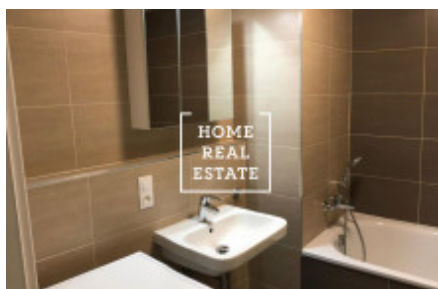

HOME
REAL
ESTATE

Аренда квартиры 2+kk, 60 m² - Sokolovská

ID	34270	Предложение	Аренда
Группа	2+kk	Локация	Sokolovská
Форма собственности	Частная	Общая площадь	60 m ²
Город	Прага	Городская часть	Karlín
Статус	Реализовано		