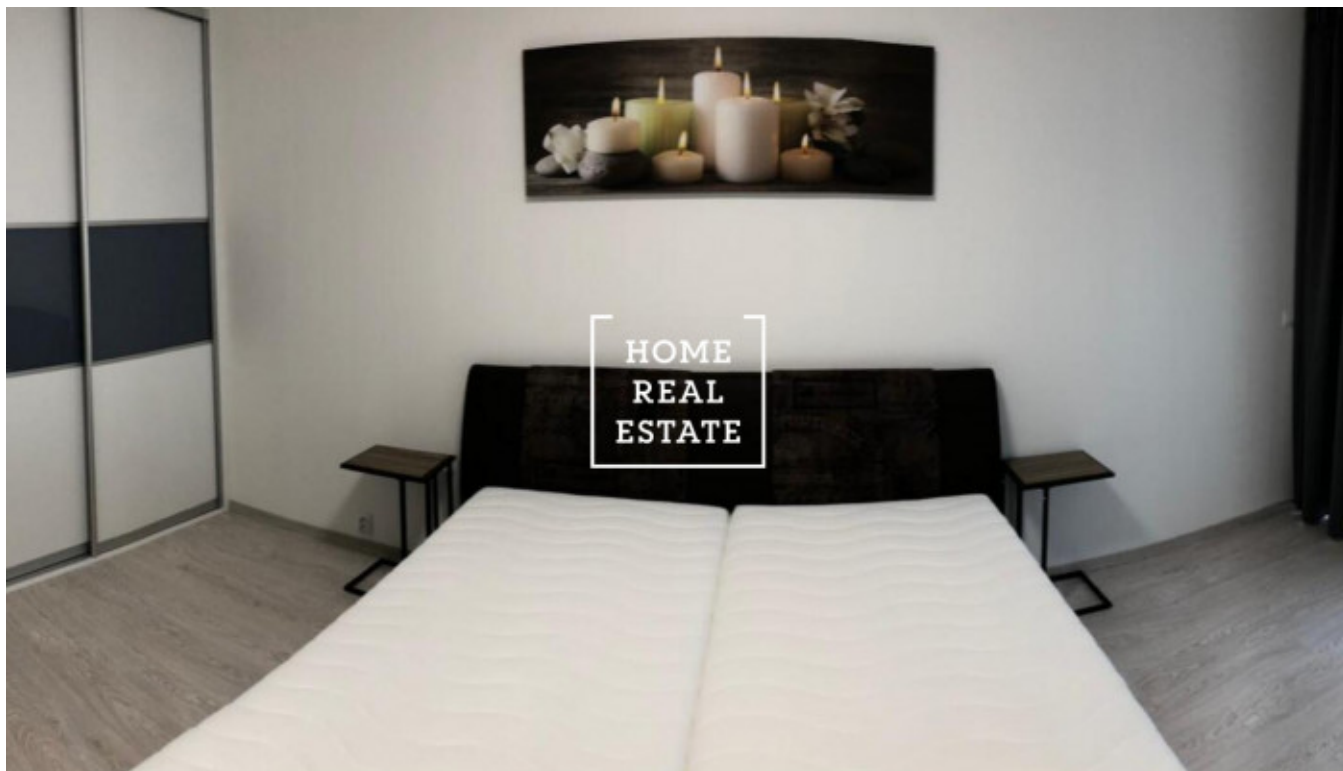

HOME
REAL
ESTATE

Аренда квартиры 2+kk, 60 m² - Sokolovská

ID	34270	Предложение	Аренда
Группа	2+kk	Локация	Sokolovská
Форма собственности	Частная	Общая площадь	60 m ²
Город	Прага	Городская часть	Karlín
Статус	Реализовано		