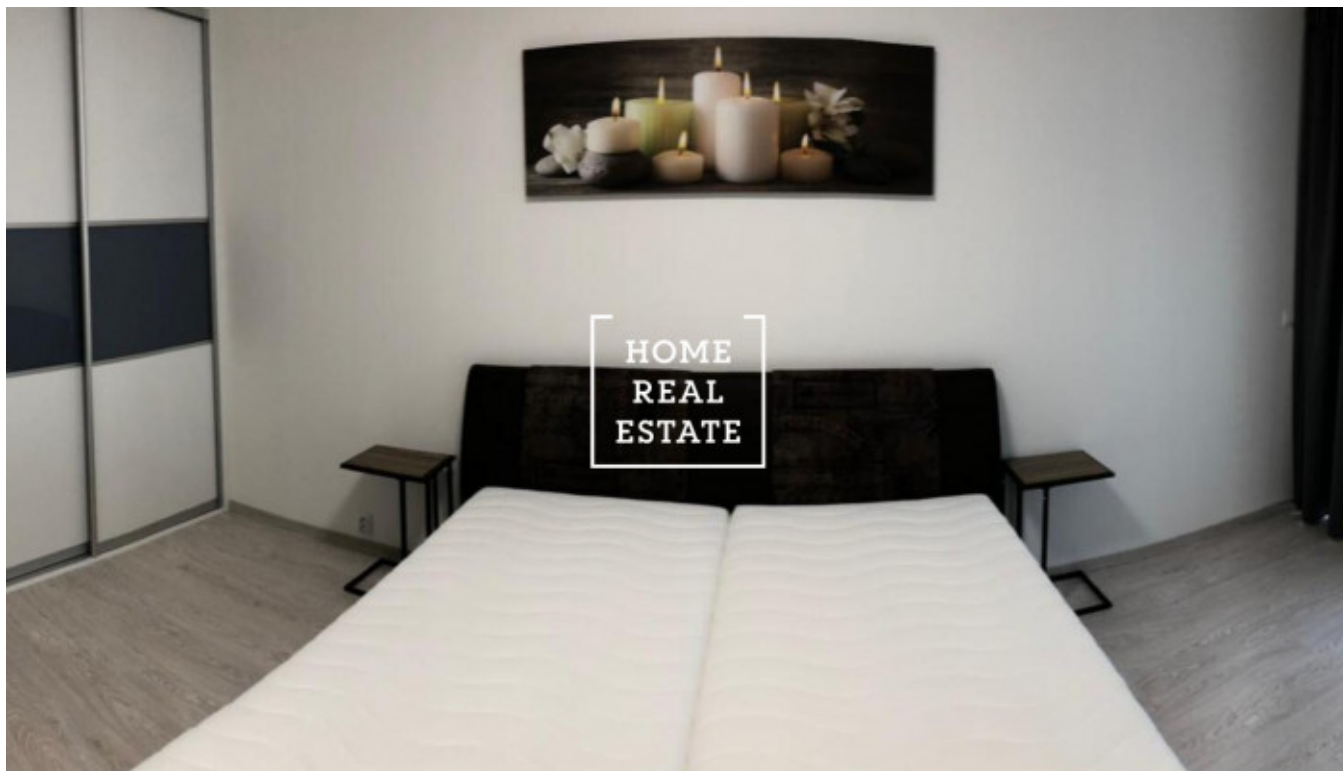

HOME
REAL
ESTATE

Аренда квартиры 2+kk, 60 m2 - Sokolovská

ID	34270	Предложение	Аренда
Группа	2+kk	Локация	Sokolovská
Форма собственности	Частная	Общая площадь	60 m ²
Город	Прага	Городская часть	Karlín
Статус	Реализовано		