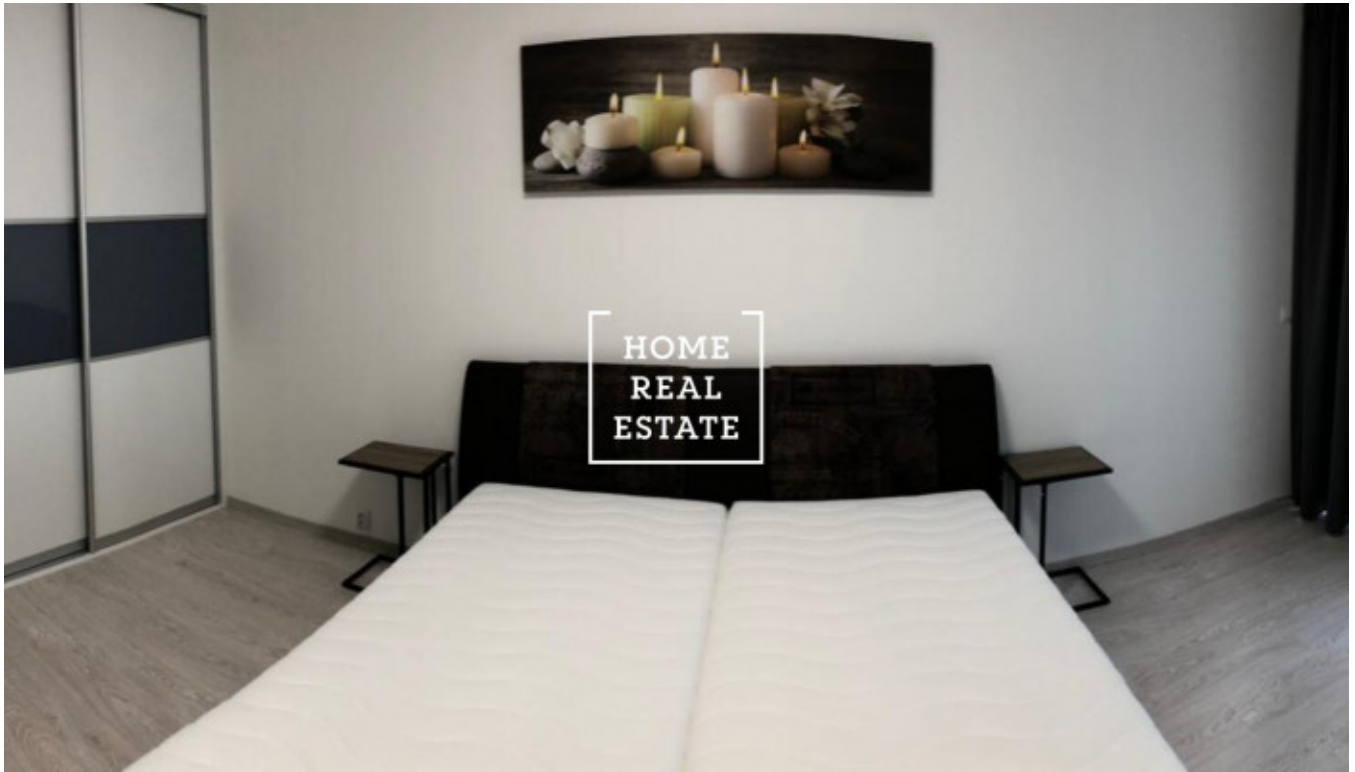

Аренда квартиры 2+kk, 60 m2 - Sokolovská

ID	34270	Предложение	Аренда
Группа	2+kk	Локация	Sokolovská
Форма собственности	Частная	Общая площадь	60 m ²
Город	Прага	Городская часть	Karlín
Статус	Реализовано		