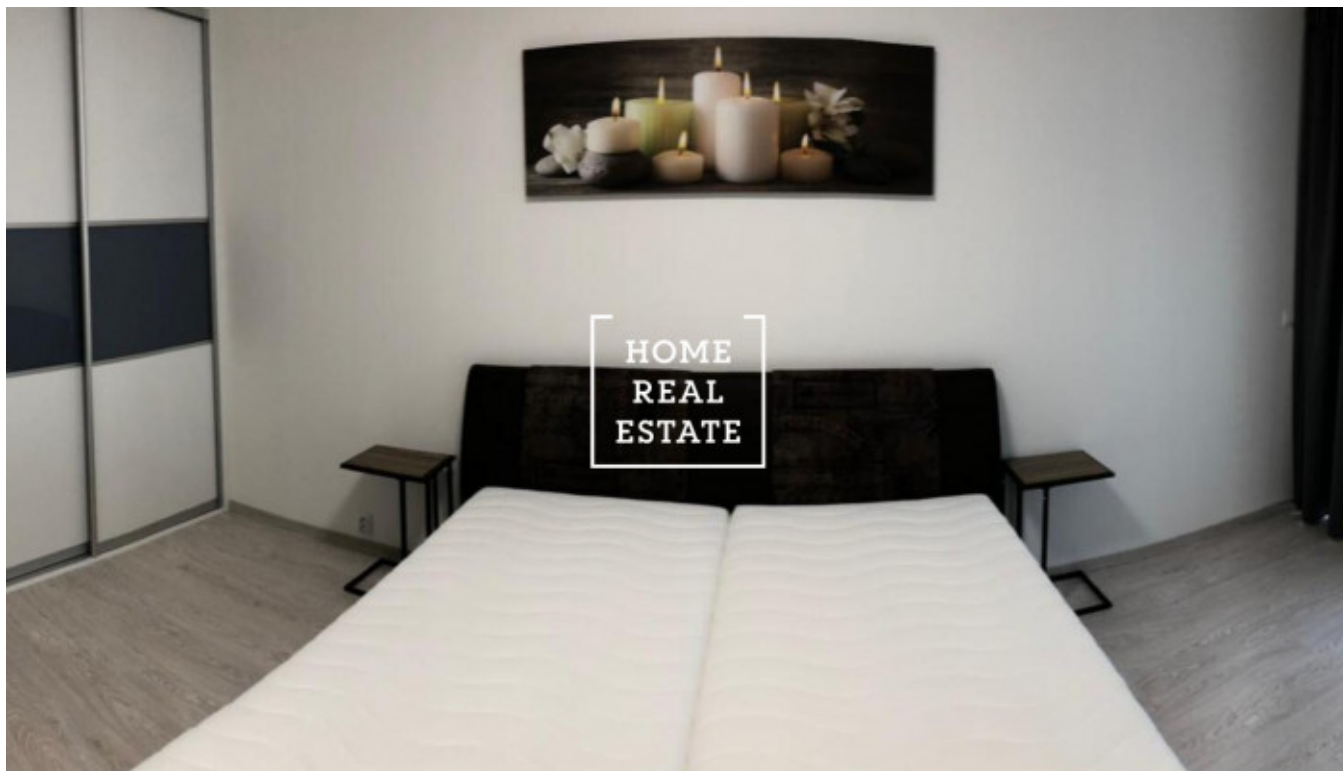

HOME
REAL
ESTATE

Аренда квартиры 2+kk, 60 m2 - Sokolovská

ID	34270
Предложение	Аренда
Группа	2+kk
Локация	Sokolovská
Форма собственности	Частная
Общая площадь	60 m ²
Город	Прага
Городская часть	Karlín