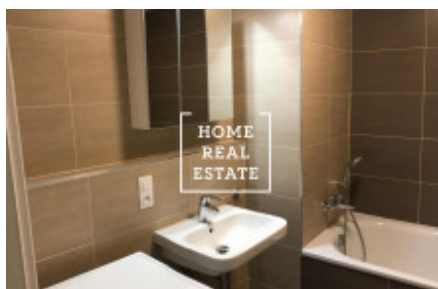

HOME
REAL
ESTATE

Аренда квартиры 2+kk, 60 m2 - Sokolovská

ID	34270	Предложение	Аренда
Группа	2+kk	Локация	Sokolovská
Форма собственности	Частная	Общая площадь	60 m ²
Город	Прага	Городская часть	Karlín
Статус	Реализовано		