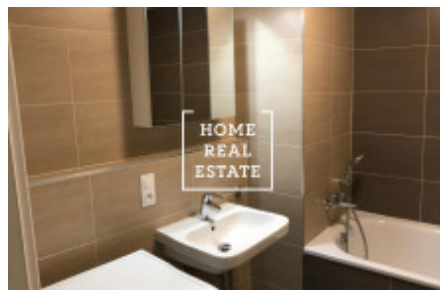

Аренда квартиры 2+kk, 60 m2 - Sokolovská

ID	34270	Предложение	Аренда
Группа	2+kk	Локация	Sokolovská
Форма собственности	Частная	Общая площадь	60 m ²
Город	Прага	Городская часть	Karlín
Статус	Реализовано		