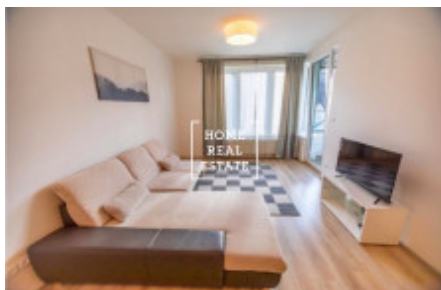

HOME
REAL
ESTATE

Аренда квартиры 2+kk, 52 m2 - Vrchlického

ID	34269
Предложение	Аренда
Группа	2+kk
Локация	Vrchlického 18/7 Smíchov Praha
Форма собственности	Частная
Общая площадь	52 m ²
Город	Прага
Городская часть	Košíře