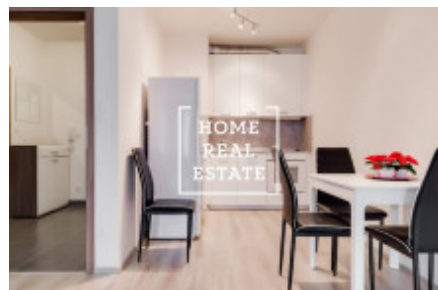

HOME
REAL
ESTATE

Аренда квартиры 2+kk, 52 m2 - Vrchlického

ID	34269
Предложение	Аренда
Группа	2+kk
Локация	Vrchlického 18/7 Smíchov Praha
Форма собственности	Частная
Общая площадь	52 m ²
Город	Прага
Городская часть	Košíře