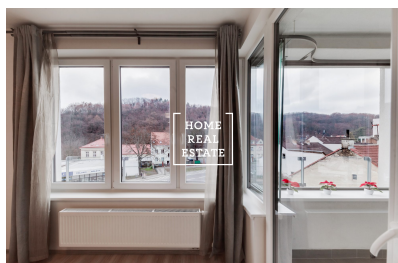

HOME
REAL
ESTATE

Продажа квартиры 2+kk, 52 m2 - Vrchlického

Компания «Home Real Estate» предлагает в продажу квартиру 2 + kk с площадью 52,5 м² от проекта «Residence Vrchlického».

Квартира с солнечной южной стороной находится на 4-м этаже дома. Общая площадь - 52,51 м², включая балкон (3,16 м²). Квартира включает в себя главную комнату (43,71 м²), разделенную на гостиную с кухней и спальную комнату, ванную комнату с туалетом (4,23 м²) и балкон (3,16 м²). Квартира смоделирована, учитывая ее небольшой размер, так, чтобы каждый член семьи имел свое собственное пространство, что делает квартиру максимально удобной для жизни. Проект реализован в энергетической категории В. Вход в здание возможен с двух сторон - со стороны улицы Vrchlického и улицы Hlavackova.

Комплекс Residence Vrchlického расположен на границе городских районов Smíchov и Košíře, большая часть которых занята известными парковыми зонами Klamovka и Petřín.

Residence Vrchlického - это современный проект с низким потреблением электроэнергии.