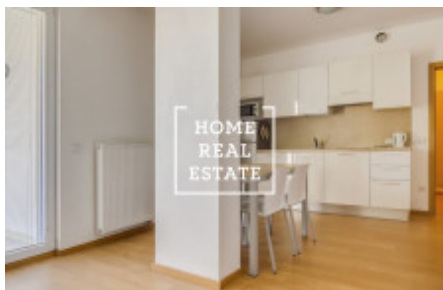

HOME
REAL
ESTATE

Аренда квартиры 2+kk, 45 m2 - U Sluncové

ID	34267
Предложение	Аренда
Группа	2+kk
Меблированная	Меблированная
Локация	U Sluncové, Praha 8-Invalidovna, Česko
Форма собственности	Частная
Общая площадь	45 m ²
Город	Прага
Городская часть	Karlín