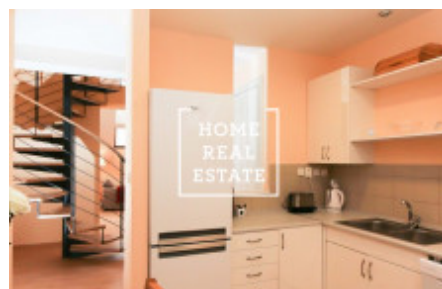

HOME
REAL
ESTATE

Аренда квартиры 3+1, 100 m2 - Americká