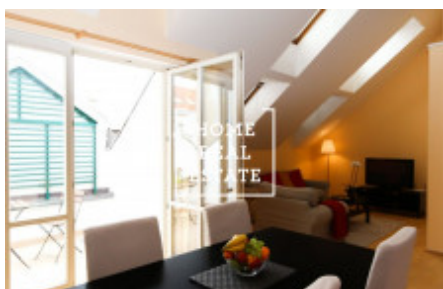

HOME
REAL
ESTATE

Аренда квартиры 3+1, 100 m2 - Americká