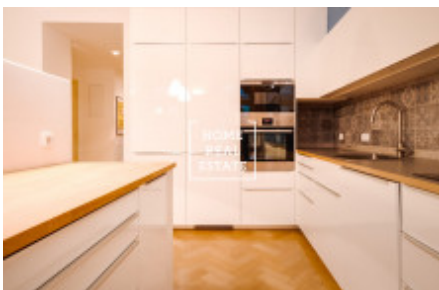

HOME
REAL
ESTATE

Аренда квартиры 2+kk, 65 m2 - Soukenická