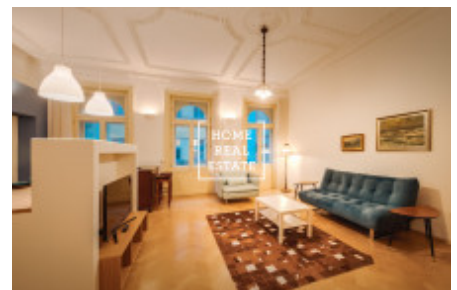

HOME
REAL
ESTATE

Аренда квартиры 2+kk, 65 m2 - Soukenická