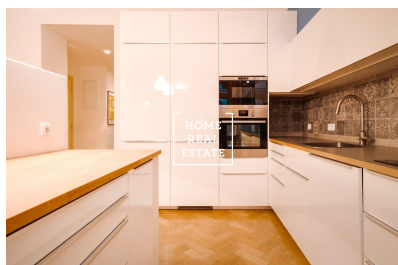

## Аренда квартиры 2+kk, 65 m2 - Soukenická

Компания «Home Real Estate» предлагает в аренду роскошную квартиру 2 + kk площадью 66 м2, расположенную в популярном месте Праги 1 - Новый город.

Стильные и полностью меблированные апартаменты расположены на 4-м этаже исторического здания после реконструкции . В апартаментах есть прихожая, просторная гостиная с полностью оборудованной кухней (керамическая плита, встроенная духовка, холодильник, вытяжка, посудомоечная машина, чайник и микроволновая печь) и обеденная зона. В зоне отдыха есть комфортабельный современный диван и телевизор. Спальня с открытыми шкафами, кроватями и тумбочками. Ванная комната оборудована душем и ванной, раковиной и отдельным туалетом. Также в квартире есть стиральная машина .