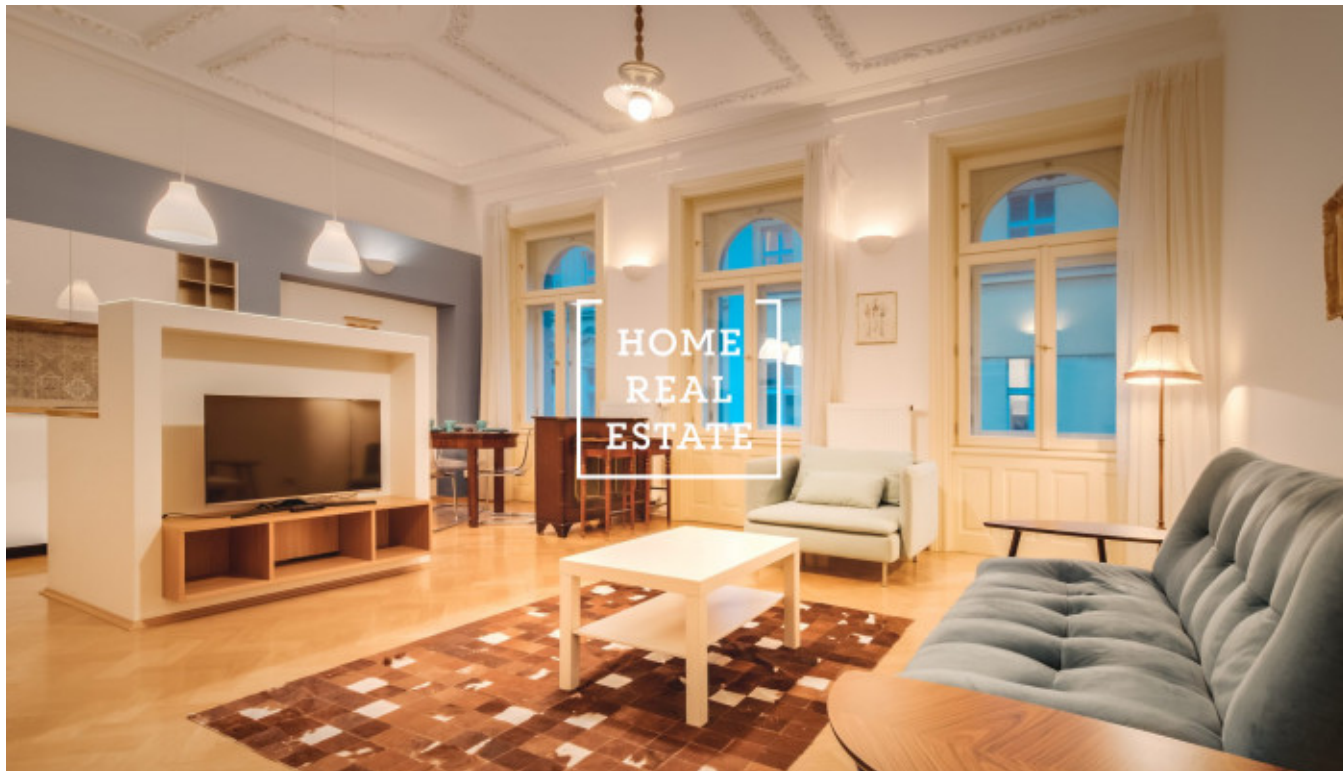

HOME
REAL
ESTATE

Аренда квартиры 2+kk, 65 m2 - Soukenická