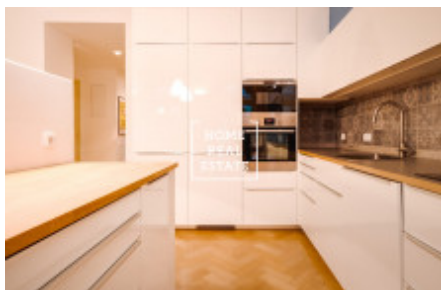

HOME
REAL
ESTATE

Аренда квартиры 2+kk, 65 m2 - Soukenická