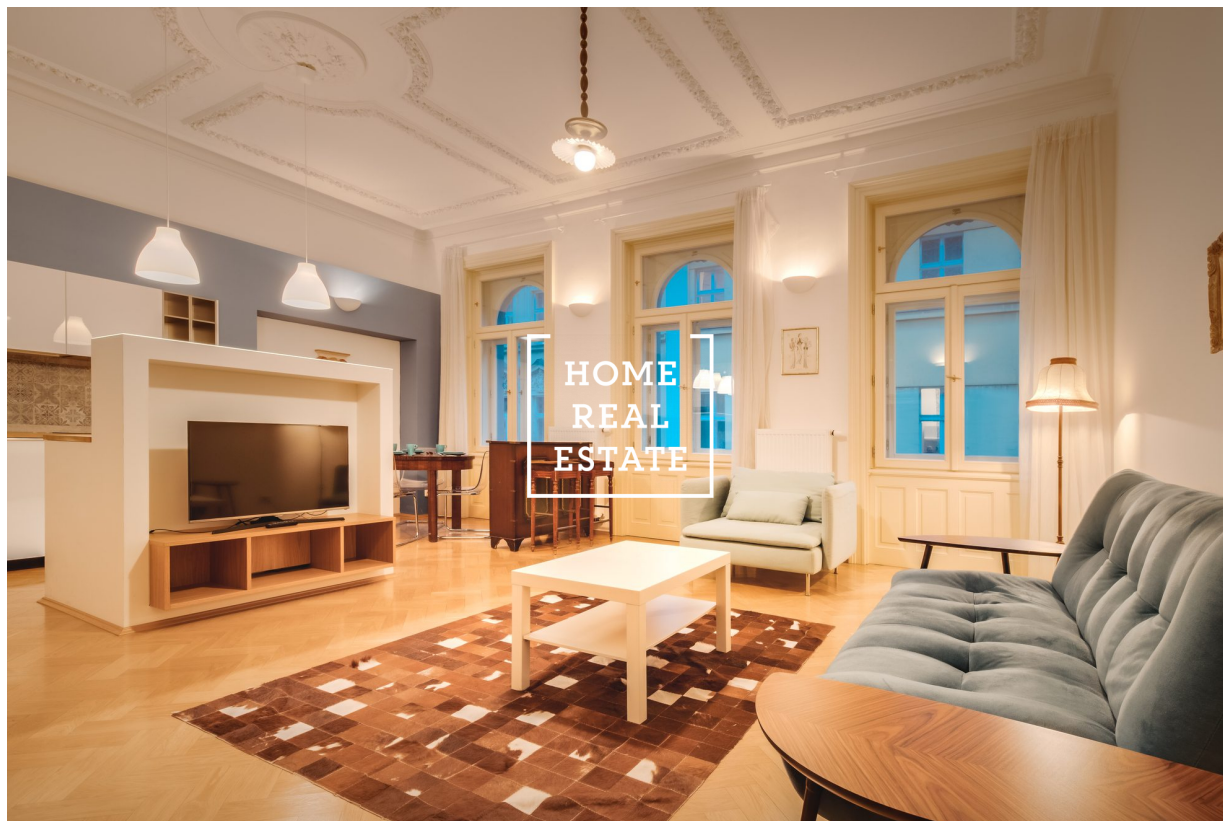

## Аренда квартиры 2+kk, 65 m2 - Soukenická

Компания «Home Real Estate» предлагает в аренду роскошную квартиру 2 + kk площадью 66 м2, расположенную в популярном месте Праги 1 - Новый город.

Стильные и полностью меблированные апартаменты расположены на 4-м этаже исторического здания после реконструкции . В апартаментах есть прихожая, просторная гостиная с полностью оборудованной кухней (керамическая плита, встроенная духовка, холодильник, вытяжка, посудомоечная машина, чайник и микроволновая печь) и обеденная зона. В зоне отдыха есть комфортабельный современный диван и телевизор. Спальня с открытыми шкафами, кроватями и тумбочками. Ванная комната оборудована душем и ванной, раковиной и отдельным туалетом. Также в квартире есть стиральная машина .