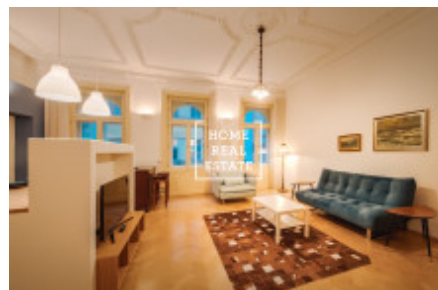

HOME
REAL
ESTATE

Аренда квартиры 2+kk, 65 m2 - Soukenická