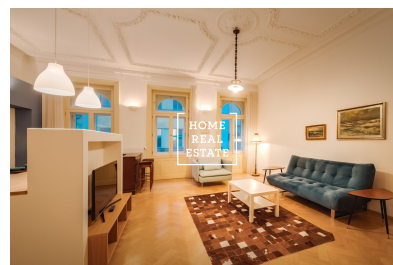

## Аренда квартиры 2+kk, 65 m2 - Soukenická

Компания «Home Real Estate» предлагает в аренду роскошную квартиру 2 + kk площадью 66 м2, расположенную в популярном месте Праги 1 - Новый город.

Стильные и полностью меблированные апартаменты расположены на 4-м этаже исторического здания после реконструкции . В апартаментах есть прихожая, просторная гостиная с полностью оборудованной кухней (керамическая плита, встроенная духовка, холодильник, вытяжка, посудомоечная машина, чайник и микроволновая печь) и обеденная зона. В зоне отдыха есть комфортабельный современный диван и телевизор. Спальня с открытыми шкафами, кроватями и тумбочками. Ванная комната оборудована душем и ванной, раковиной и отдельным туалетом. Также в квартире есть стиральная машина .