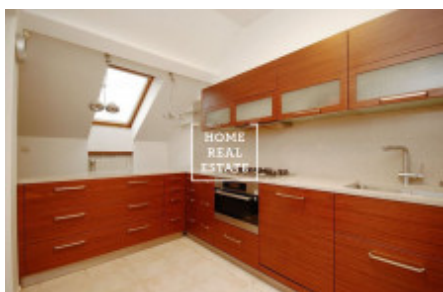

HOME
REAL
ESTATE

Аренда квартиры 4+1, 180 m² - Na Václavce

ID	34257	Предложение	Аренда
Группа	4+1	Меблированная	Меблированная
Локация	Na Václavce 18/1221 Smíchov Praha	Форма собственности	Частная
Общая площадь	180 m ²	Город	Прага
Городская часть	Smíchov	Статус	Реализовано