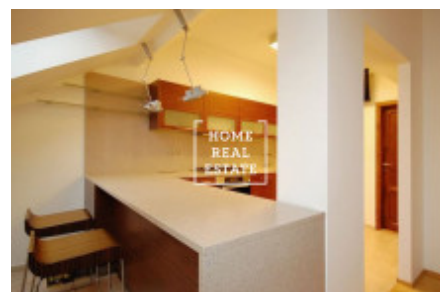

HOME
REAL
ESTATE

Аренда квартиры 4+1, 180 m² - Na Václavce

ID	34257	Предложение	Аренда
Группа	4+1	Меблированная	Меблированная
Локация	Na Václavce 18/1221 Smíchov Praha	Форма собственности	Частная
Общая площадь	180 m ²	Город	Прага
Городская часть	Smíchov	Статус	Реализовано