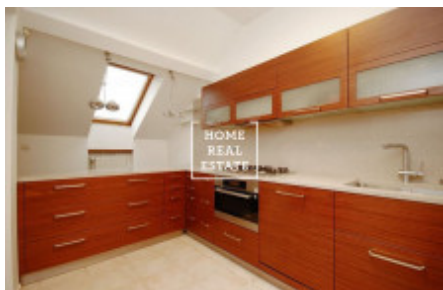

Аренда квартиры 4+1, 180 m² - Na Václavce

ID	34257	Предложение	Аренда
Группа	4+1	Меблированная	Меблированная
Локация	Na Václavce 18/1221 Smíchov Praha	Форма собственности	Частная
Общая площадь	180 m ²	Город	Прага
Городская часть	Smíchov	Статус	Реализовано