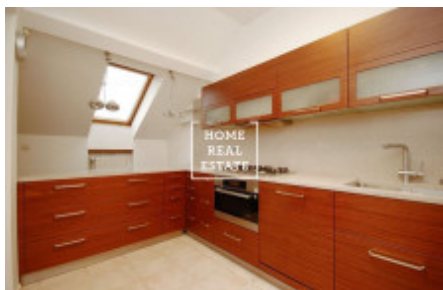

## Аренда квартиры 4+1, 180 m<sup>2</sup> - Na Václavce

ID	<a href="#">34257</a>	Предложение	Аренда
Группа	4+1	Меблированная	Меблированная
Локация	Na Václavce 18/1221 Smíchov Praha	Форма собственности	Частная
Общая площадь	180 m <sup>2</sup>	Город	<a href="#">Прага</a>
Городская часть	<a href="#">Smíchov</a>	Статус	Реализовано