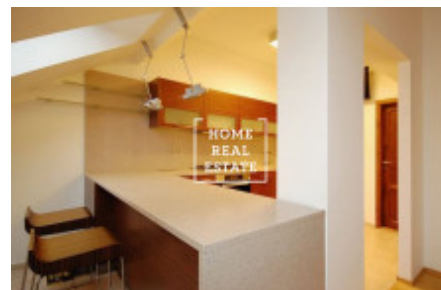

Аренда квартиры 4+1, 180 m² - Na Václavce

ID	34257	Предложение	Аренда
Группа	4+1	Меблированная	Меблированная
Локация	Na Václavce 18/1221 Smíchov Praha	Форма собственности	Частная
Общая площадь	180 m ²	Город	Прага
Городская часть	Smíchov	Статус	Реализовано