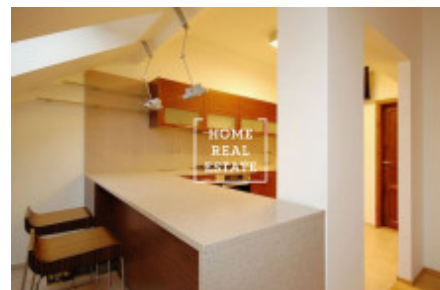

## Аренда квартиры 4+1, 180 m<sup>2</sup> - Na Václavce

ID	<a href="#">34257</a>	Предложение	Аренда
Группа	4+1	Меблированная	Меблированная
Локация	Na Václavce 18/1221 Smíchov Praha	Форма собственности	Частная
Общая площадь	180 m <sup>2</sup>	Город	<a href="#">Прага</a>
Городская часть	<a href="#">Smíchov</a>	Статус	Реализовано