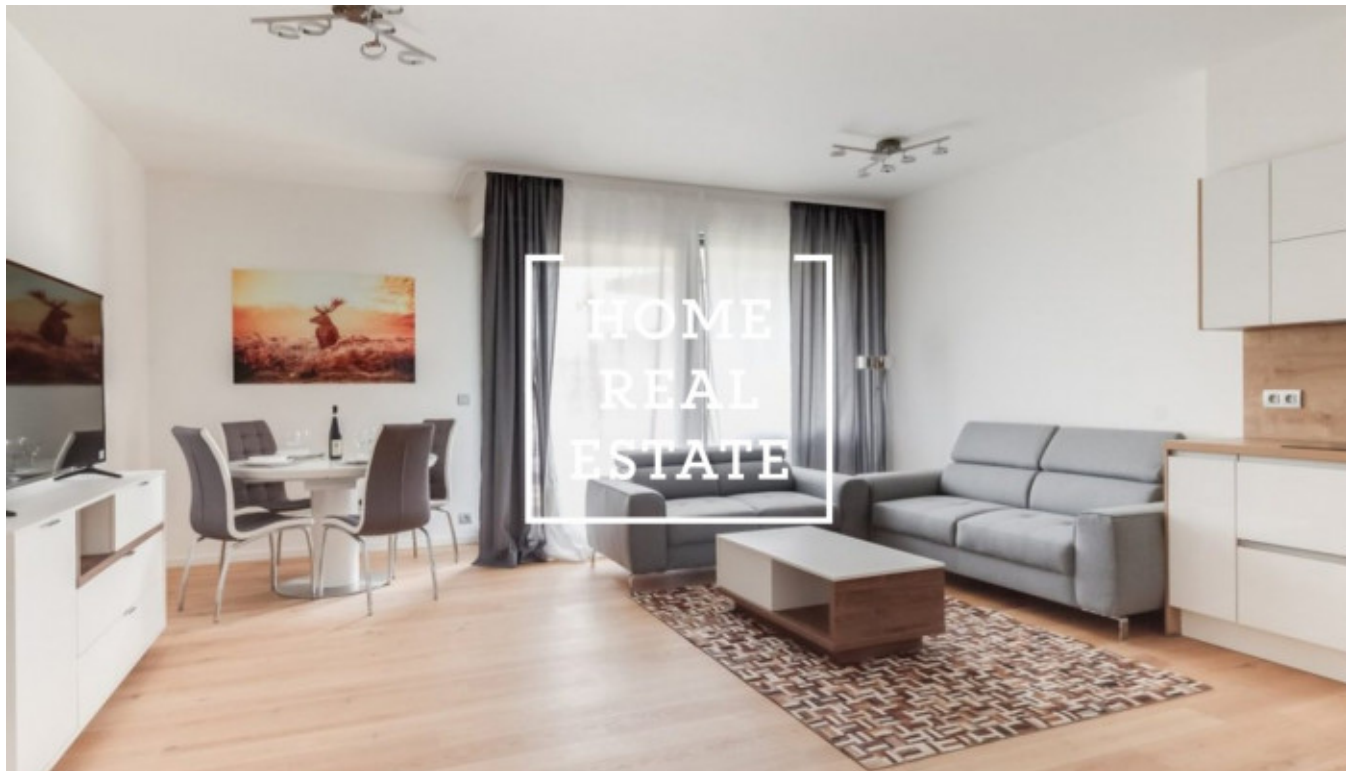

## Аренда квартиры 3+kk, 85 m2 - Menclova

„Home Real estate“ предлагает в аренду квартиру 3+кк, 85.2 м2, которая находится в жилом проекте „DOCK“ в популярной части Праги 8 - Либень.

Новая и полностью мебелированная квартира находится на 3 этаже новостройки. Планировка квартиры включает в себя большую гостиную с современной кухней, в которой находятся: керамическая плита, встроенная духовка, холодильник, вытяжка, посудомойка, чайник, кофемашинка и микроволновая печь, а так же обеденное место. Также к Вашему распоряжению 2 непроходные спальни, в которых находятся кровати, шкафы для одежды, тумбочки и телевизор, большие французские окна и из одной из них есть выход в другой сад. Ванная комната оснащена душем и ванной отдельно, раковиной, стиральной машиной и туалетом в отдельной комнате. Везде положены качественные полы - паркет и плитка.