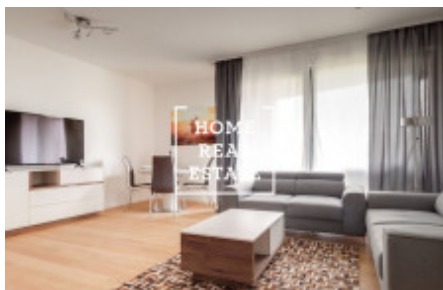

## Аренда квартиры 3+kk, 85 m2 - Menclova

„Home Real estate“ предлагает в аренду квартиру 3+кк, 85.2 м2, которая находится в жилом проекте „DOCK“ в популярной части Праги 8 - Либень.

Новая и полностью мебелированная квартира находится на 3 этаже новостройки. Планировка квартиры включает в себя большую гостиную с современной кухней, в которой находятся: керамическая плита, встроенная духовка, холодильник, вытяжка, посудомойка, чайник, кофемашинка и микроволновая печь, а так же обеденное место. Также к Вашему распоряжению 2 непроходные спальни, в которых находятся кровати, шкафы для одежды, тумбочки и телевизор, большие французские окна и из одной из них есть выход в другой сад. Ванная комната оснащена душем и ванной отдельно, раковиной, стиральной машиной и туалетом в отдельной комнате. Везде положены качественные полы - паркет и плитка.

Гараж и кладовка включены в стоимость аренды.

Дом оборудован лифтом и круглосуточной рецепцией.

Квартира готова к заселению

Цена: 40.000,- аренда + 5.500,- коммунальные платежи

Для получения дополнительной информации об этом объекте или организации просмотра, пожалуйста, свяжитесь с нами или заполните форму ниже, мы будем рады вам помочь. Мы говорим на русском, чешском и английском языках.