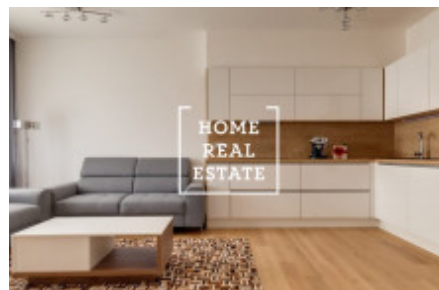

HOME
REAL
ESTATE

Аренда квартиры 3+kk, 85 m2 - Menclova

„Home Real estate“ предлагает в аренду квартиру 3+кк, 85.2 м2, которая находится в жилом проекте „DOCK“ в популярной части Праги 8 - Либень.

Новая и полностью мебелированная квартира находится на 3 этаже новостройки. Планировка квартиры включает в себя большую гостиную с современной кухней, в которой находятся: керамическая плита, встроенная духовка, холодильник, вытяжка, посудомойка, чайник, кофемашинка и микроволновая печь, а так же обеденное место. Также к Вашему распоряжению 2 непроходные спальни, в которых находятся кровати, шкафы для одежды, тумбочки и телевизор, большие французские окна и из одной из них есть выход в другой сад. Ванная комната оснащена душем и ванной отдельно, раковиной, стиральной машиной и туалетом в отдельной комнате. Везде положены качественные полы - паркет и плитка.

Гараж и кладовка включены в стоимость аренды.

Дом оборудован лифтом и круглосуточной рецепцией.

Квартира готова к заселению

Цена: 40.000,- аренда + 5.500,- коммунальные платежи

Для получения дополнительной информации об этом объекте или организации просмотра, пожалуйста, свяжитесь с нами или заполните форму ниже, мы будем рады вам помочь. Мы говорим на русском, чешском и английском языках.

«Home Real Estate» - это более 650 довольных клиента с 2014 года.

ID	34248	Предложение	Аренда
Группа	3+kk	Меблированная	Меблированная
Локация	Menclova 4b/2493 Libeň Praha	Форма собственности	Частная
Общая площадь	85 m ²	Город	Прага
Городская часть	Libeň	Статус	Реализовано