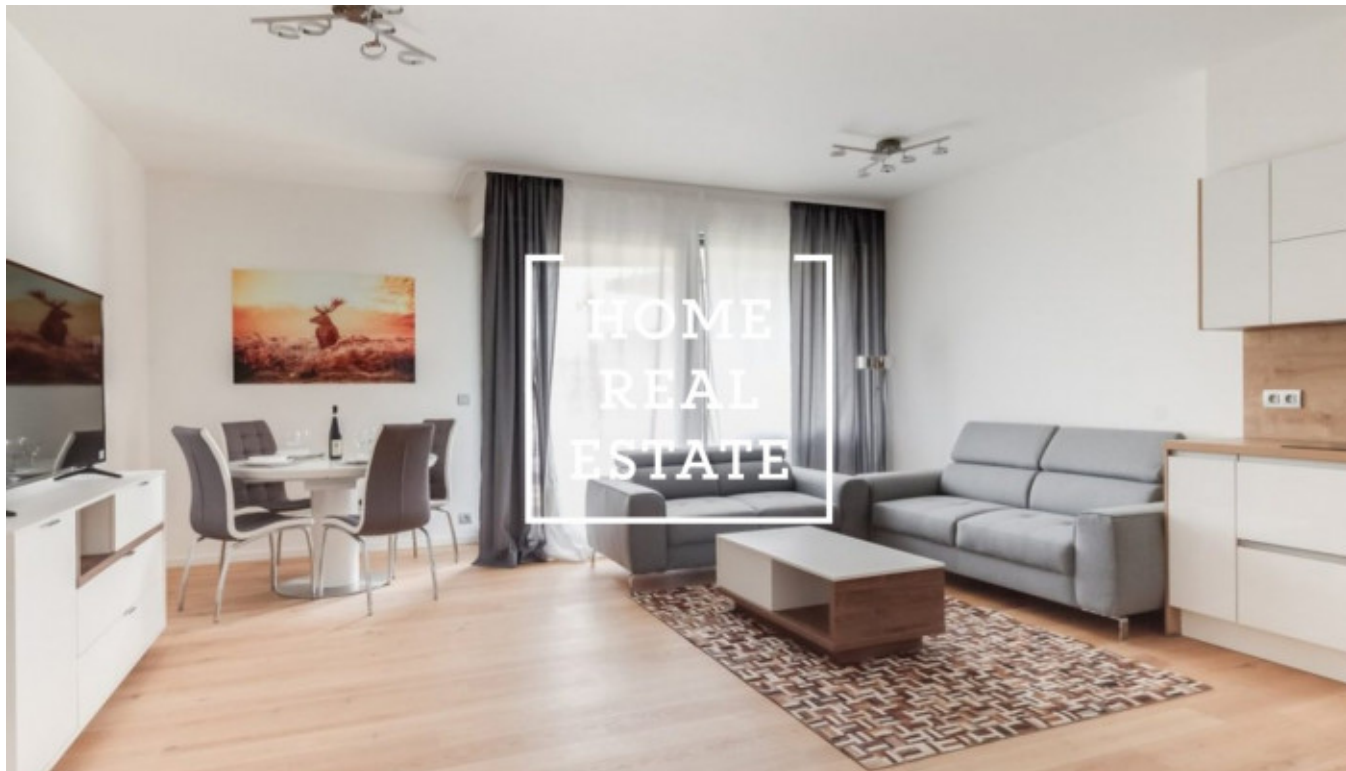

HOME
REAL
ESTATE

Аренда квартиры 3+kk, 85 m2 - Menclova

„Home Real estate“ предлагает в аренду квартиру 3+кк, 85.2 м2, которая находится в жилом проекте „DOCK“ в популярной части Праги 8 - Либень.

Новая и полностью мебелированная квартира находится на 3 этаже новостройки. Планировка квартиры включает в себя большую гостиную с современной кухней, в которой находятся: керамическая плита, встроенная духовка, холодильник, вытяжка, посудомойка, чайник, кофемашинка и микроволновая печь, а так же обеденное место. Также к Вашему распоряжению 2 непроходные спальни, в которых находятся кровати, шкафы для одежды, тумбочки и телевизор, большие французские окна и из одной из них есть выход в другой сад. Ванная комната оснащена душем и ванной отдельно, раковиной, стиральной машиной и туалетом в отдельной комнате. Везде положены качественные полы - паркет и плитка.

Гараж и кладовка включены в стоимость аренды.

Дом оборудован лифтом и круглосуточной рецепцией.

Квартира готова к заселению

Цена: 40.000,- аренда + 5.500,- коммунальные платежи

Для получения дополнительной информации об этом объекте или организации просмотра, пожалуйста, свяжитесь с нами или заполните форму ниже, мы будем рады вам помочь. Мы говорим на русском, чешском и английском языках.

«Home Real Estate» - это более 650 довольных клиента с 2014 года.

ID	34248	Предложение	Аренда
Группа	3+kk	Меблированная	Меблированная
Локация	Menclova 4b/2493 Libeň Praha	Форма собственности	Частная
Общая площадь	85 m ²	Город	Прага
Городская часть	Libeň	Статус	Реализовано