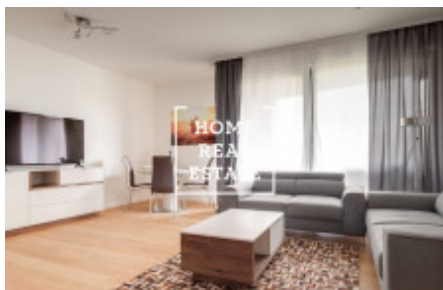

HOME
REAL
ESTATE

Аренда квартиры 3+kk, 85 m2 - Menclova

„Home Real estate“ предлагает в аренду квартиру 3+кк, 85.2 м2, которая находится в жилом проекте „DOCK“ в популярной части Праги 8 - Либень.

Новая и полностью мебелированная квартира находится на 3 этаже новостройки. Планировка квартиры включает в себя большую гостиную с современной кухней, в которой находятся: керамическая плита, встроенная духовка, холодильник, вытяжка, посудомойка, чайник, кофемашинка и микроволновая печь, а так же обеденное место. Также к Вашему распоряжению 2 непроходные спальни, в которых находятся кровати, шкафы для одежды, тумбочки и телевизор, большие французские окна и из одной из них есть выход в другой сад. Ванная комната оснащена душем и ванной отдельно, раковиной, стиральной машиной и туалетом в отдельной комнате. Везде положены качественные полы - паркет и плитка.

Гараж и кладовка включены в стоимость аренды.

Дом оборудован лифтом и круглосуточной рецепцией.

Квартира готова к заселению

Цена: 40.000,- аренда + 5.500,- коммунальные платежи

Для получения дополнительной информации об этом объекте или организации просмотра, пожалуйста, свяжитесь с нами или заполните форму ниже, мы будем рады вам помочь. Мы говорим на русском, чешском и английском языках.