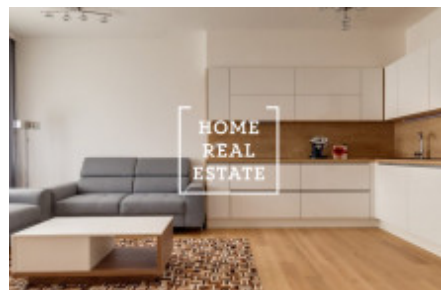

HOME
REAL
ESTATE

Аренда квартиры 3+kk, 85 m2 - Menclova

„Home Real estate“ предлагает в аренду квартиру 3+кк, 85.2 м2, которая находится в жилом проекте „DOCK“ в популярной части Праги 8 - Либень.

Новая и полностью мебелированная квартира находится на 3 этаже новостройки. Планировка квартиры включает в себя большую гостиную с современной кухней, в которой находятся: керамическая плита, встроенная духовка, холодильник, вытяжка, посудомойка, чайник, кофемашинка и микроволновая печь, а так же обеденное место. Также к Вашему распоряжению 2 непроходные спальни, в которых находятся кровати, шкафы для одежды, тумбочки и телевизор, большие французские окна и из одной из них есть выход в другой сад. Ванная комната оснащена душем и ванной отдельно, раковиной, стиральной машиной и туалетом в отдельной комнате. Везде положены качественные полы - паркет и плитка.

Гараж и кладовка включены в стоимость аренды.

Дом оборудован лифтом и круглосуточной рецепцией.

Квартира готова к заселению

Цена: 40.000,- аренда + 5.500,- коммунальные платежи

Для получения дополнительной информации об этом объекте или организации просмотра, пожалуйста, свяжитесь с нами или заполните форму ниже, мы будем рады вам помочь. Мы говорим на русском, чешском и английском языках.

«Home Real Estate» - это более 650 довольных клиента с 2014 года.

ID	34248	Предложение	Аренда
Группа	3+kk	Меблированная	Меблированная
Локация	Menclova 4b/2493 Libeň Praha	Форма собственности	Частная
Общая площадь	85 m ²	Город	Прага
Городская часть	Libeň	Статус	Реализовано