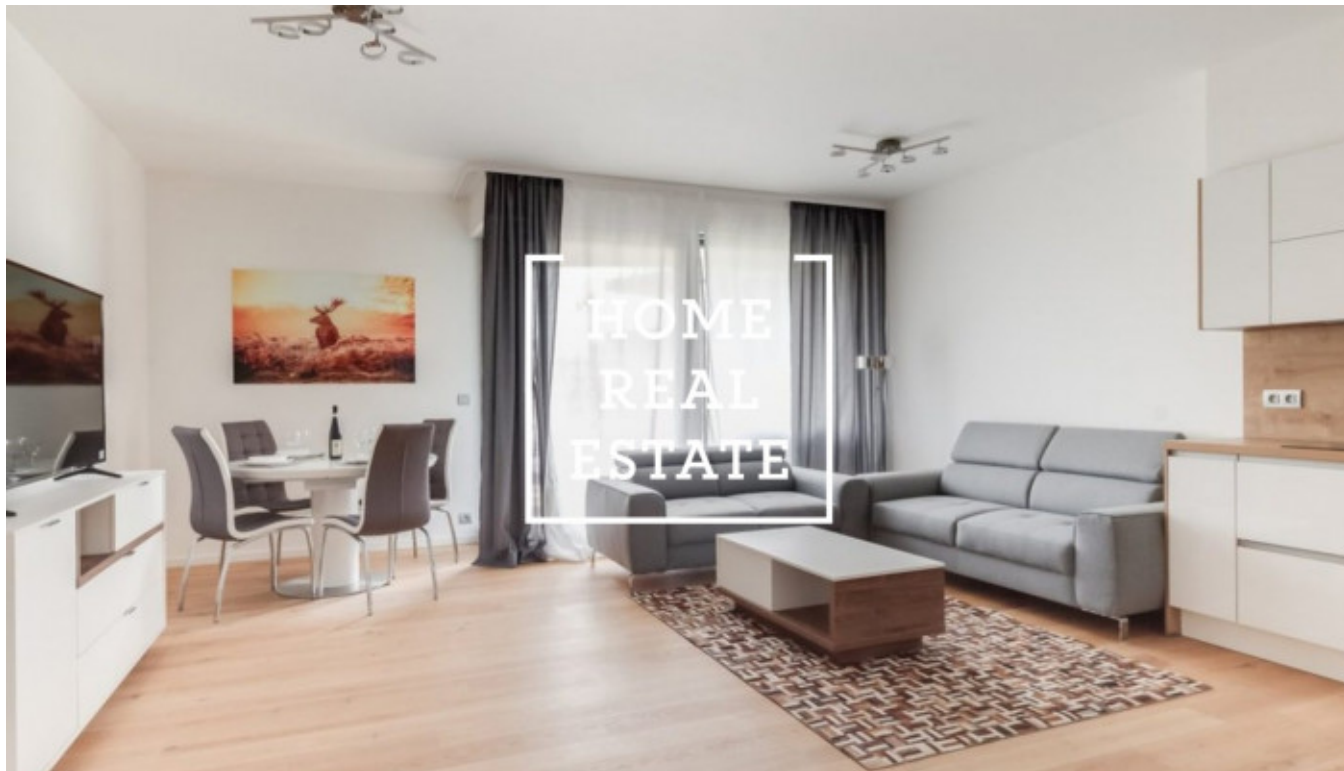

HOME
REAL
ESTATE

Аренда квартиры 3+kk, 85 m2 - Menclova

„Home Real estate“ предлагает в аренду квартиру 3+кк, 85.2 м2, которая находится в жилом проекте „DOCK“ в популярной части Праги 8 - Либень.

Новая и полностью мебелированная квартира находится на 3 этаже новостройки. Планировка квартиры включает в себя большую гостиную с современной кухней, в которой находятся: керамическая плита, встроенная духовка, холодильник, вытяжка, посудомойка, чайник, кофемашинка и микроволновая печь, а так же обеденное место. Также к Вашему распоряжению 2 непроходные спальни, в которых находятся кровати, шкафы для одежды, тумбочки и телевизор, большие французские окна и из одной из них есть выход в другой сад. Ванная комната оснащена душем и ванной отдельно, раковиной, стиральной машиной и туалетом в отдельной комнате. Везде положены качественные полы - паркет и плитка.

Гараж и кладовка включены в стоимость аренды.

Дом оборудован лифтом и круглосуточной рецепцией.

Квартира готова к заселению

Цена: 40.000,- аренда + 5.500,- коммунальные платежи

Для получения дополнительной информации об этом объекте или организации просмотра, пожалуйста, свяжитесь с нами или заполните форму ниже, мы будем рады вам помочь. Мы говорим на русском, чешском и английском языках.

«Home Real Estate» - это более 650 довольных клиента с 2014 года.

ID	34248	Предложение	Аренда
Группа	3+kk	Меблированная	Меблированная
Локация	Menclova 4b/2493 Libeň Praha	Форма собственности	Частная
Общая площадь	85 m ²	Город	Прага
Городская часть	Libeň	Статус	Реализовано