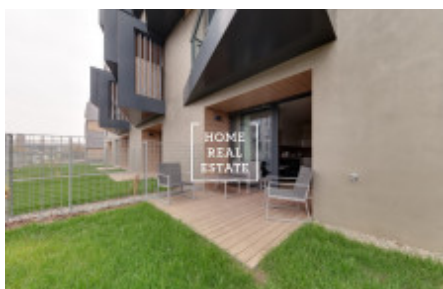

HOME
REAL
ESTATE

Аренда квартиры 3+kk, 85 m2 - Menclova

„Home Real Estate“ предлагает в аренду квартиру 3+кк, 138 м2, которая находится в жилом проекте „DOCK“ в популярной части Праги 8 - Либень.

Новая и полностью мебелированная квартира находится на втором этаже новостройки. Планировка квартиры включает в себя большую гостиную с современной кухней, в которой находятся: керамическая плита, встроенная духовка, холодильник, вытяжка, посудомойка, чайник, кофемашинка и микроволновая печь, а так же обеденное место. Также к Вашему распоряжению 2 непроходные спальни, в которых находятся кровати, шкафы для одежды, тумбочки и телевизор, большие французские окна и из одной из них есть выход в другой сад. Ванная комната оснащена душем и ванной раздельно, раковиной, стиральной машиной и туалетом в отдельной комнате. Везде положены качественные полы - паркет и плитка.

Гараж и кладовка включены в стоимость аренды.

Дом оборудован лифтом и круглосуточной рецепцией.

Квартира готова к заселению

Цена: 39.000,- аренда + 8.000,- коммунальные платежи

Для получения дополнительной информации об этом объекте или организации просмотра, пожалуйста, свяжитесь с нами или заполните форму ниже, мы будем рады вам помочь.