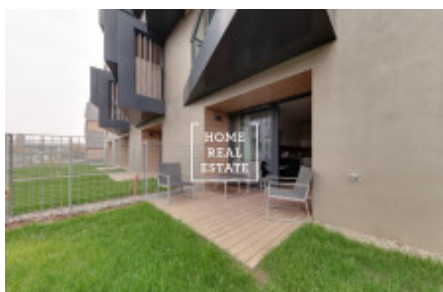

HOME
REAL
ESTATE

Аренда квартиры 3+kk, 85 m2 - Menclova

„Home Real Estate“ предлагает в аренду квартиру 3+кк, 138 м2, которая находится в жилом проекте „DOCK“ в популярной части Праги 8 - Либень.

Новая и полностью мебелированная квартира находится на втором этаже новостройки. Планировка квартиры включает в себя большую гостиную с современной кухней, в которой находятся: керамическая плита, встроенная духовка, холодильник, вытяжка, посудомойка, чайник, кофемашинка и микроволновая печь, а так же обеденное место. Также к Вашему распоряжению 2 непроходные спальни, в которых находятся кровати, шкафы для одежды, тумбочки и телевизор, большие французские окна и из одной из них есть выход в другой сад. Ванная комната оснащена душем и ванной раздельно, раковиной, стиральной машиной и туалетом в отдельной комнате. Везде положены качественные полы - паркет и плитка.

Гараж и кладовка включены в стоимость аренды.

Дом оборудован лифтом и круглосуточной рецепцией.

Квартира готова к заселению

Цена: 39.000,- аренда + 8.000,- коммунальные платежи

Для получения дополнительной информации об этом объекте или организации просмотра, пожалуйста, свяжитесь с нами или заполните форму ниже, мы будем рады вам помочь.