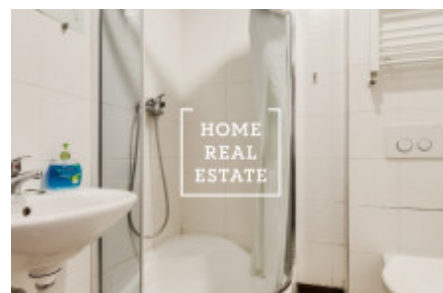

HOME
REAL
ESTATE

Аренда квартиры 1+1, 35 m2 - Václavské náměstí

ID	34242
Предложение	Аренда
Группа	1+1
Меблированная	Меблированная
Локация	Václavské náměstí 60, Nové Město, Česko
Форма собственности	Частная
Общая площадь	35 m ²
Город	Прага
Городская часть	Nové Město