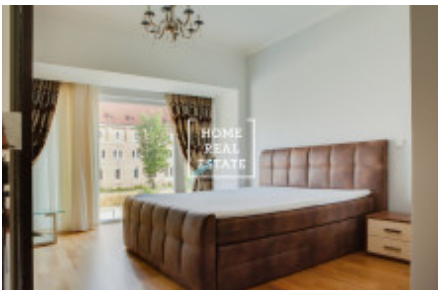

## Аренда квартиры 4+kk, 144 m2 - Holečkova

Компания «Home Real Estate» эксклюзивно предлагает в аренду квартиру 4 + kk площадью 144 м<sup>2</sup>, расположенную в дизайнерском проекте Sacre Coeur в тихом месте Прага 5 - Смихов. Смихов - популярный район Праги. В непосредственной близости вы найдете все необходимые городскому жителю удобства и спокойный отдых. Рядом находятся торговый центр Nový Smíchov и кинотеатр. Богатый выбор качественных ресторанов и кафе. В нескольких минутах ходьбы находятся зеленые зоны Mrázovka, Sacré Coeur Park и Petřínské sady для активного отдыха и релаксации. Это очень популярное место для тех, кто хочет жить в центре города (5 минут на метро до Вацлавской площади), пользоваться всеми удобствами столицы, находясь в тихом месте с возможностью активного отдыха.

Просторные и светлые апартаменты расположены на 3-м этаже жилого проекта. Центр квартиры состоит из большой комнаты с мини-кухней и обеденным столом. В квартире 3 спальни с большими шкафами и двуспальными кроватями. Ванная комната с ванной и туалетом с раковиной. Техническая комната со стиральной машиной. Комплекс резиденции основан на комфорте и безопасности, здание оснащено рецепцией и системой камер видеонаблюдения. Балкон и гараж.