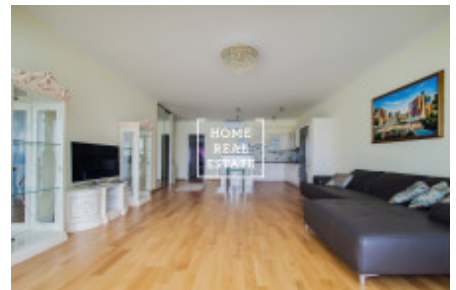

## Аренда квартиры 4+kk, 144 m2 - Holečkova

Компания «Home Real Estate» эксклюзивно предлагает в аренду квартиру 4 + kk площадью 144 м<sup>2</sup>, расположенную в дизайнерском проекте Sacre Coeur в тихом месте Прага 5 - Смихов. Смихов - популярный район Праги. В непосредственной близости вы найдете все необходимые городскому жителю удобства и спокойный отдых. Рядом находятся торговый центр Nový Smíchov и кинотеатр. Богатый выбор качественных ресторанов и кафе. В нескольких минутах ходьбы находятся зеленые зоны Mrázovka, Sacré Coeur Park и Petřínské sady для активного отдыха и релаксации. Это очень популярное место для тех, кто хочет жить в центре города (5 минут на метро до Вацлавской площади), пользоваться всеми удобствами столицы, находясь в тихом месте с возможностью активного отдыха.

Просторные и светлые апартаменты расположены на 3-м этаже жилого проекта. Центр квартиры состоит из большой комнаты с мини-кухней и обеденным столом. В квартире 3 спальни с большими шкафами и двуспальными кроватями. Ванная комната с ванной и туалетом с раковиной. Техническая комната со стиральной машиной. Комплекс резиденции основан на комфорте и безопасности, здание оснащено рецепцией и системой камер видеонаблюдения. Балкон и гараж.