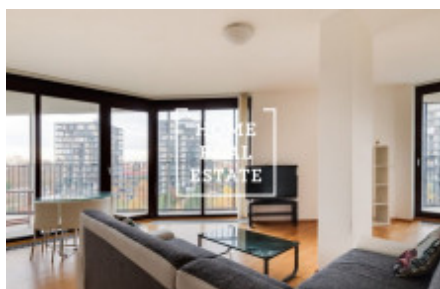

## Продажа квартиры 2+kk, 87 m<sup>2</sup> - Pitterova

|                 |                                   |                        |                       |
|-----------------|-----------------------------------|------------------------|-----------------------|
| ID              | <a href="#">34232</a>             | Предложение            | Продажа               |
| Группа          | 2+kk                              | Меблированная          | Меблированная         |
| Локация         | Pitterova 11/2855<br>Žižkov Praha | Форма<br>собственности | Частная               |
| Общая площадь   | 87 m <sup>2</sup>                 | Город                  | <a href="#">Прага</a> |
| Городская часть | <a href="#">Žižkov</a>            | Статус                 | Реализовано           |