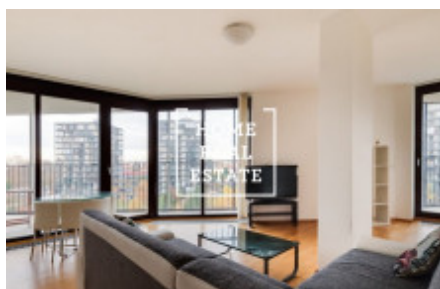

## Продажа квартиры 2+kk, 87 m<sup>2</sup> - Pitterova

ID	<a href="#">34232</a>	Предложение	Продажа
Группа	2+kk	Меблированная	Меблированная
Локация	Pitterova 11/2855 Žižkov Praha	Форма собственности	Частная
Общая площадь	87 m <sup>2</sup>	Город	<a href="#">Прага</a>
Городская часть	<a href="#">Žižkov</a>	Статус	Реализовано