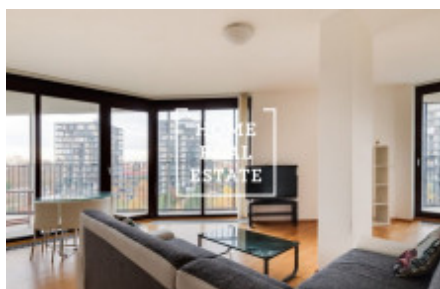

HOME
REAL
ESTATE

Продажа квартиры 2+kk, 87 m² - Pitterova

ID	34232	Предложение	Продажа
Группа	2+kk	Меблированная	Меблированная
Локация	Pitterova 11/2855 Žižkov Praha	Форма собственности	Частная
Общая площадь	87 m ²	Город	Прага
Городская часть	Žižkov	Статус	Реализовано