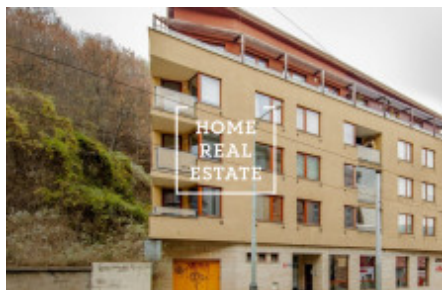

## Аренда квартиры 3+kk, 89 m2 - Radlická

„Home Real estate“ предлагает в аренду квартиру 3+кк, 89м2 с балконом и террасой (из которых 69 м<sup>2</sup> жилой площади + 16 м<sup>2</sup> терраса и 4 м<sup>2</sup> балкон), которая находится на 3 этаже новостройки в популярной части Праги 5 - Смихов.

Так же в квартире есть: деревянные полы, плитка, звуконепроницаемые окна, стиральная машина, посудомоечная машина, духовка, микроволновая печь, встроенные шкафы.

Отличное расположение в районе с ресторанами, кафе, магазинами, школой, детским садом и т. д., рядом с трамвайной остановкой и всего в 3 минутах езды от метро Andel.