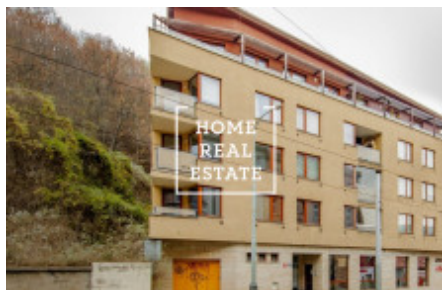

## Аренда квартиры 3+kk, 89 m2 - Radlická

„Home Real estate“ предлагает в аренду квартиру 3+кк, 89м<sup>2</sup> с балконом и террасой (из которых 69 м<sup>2</sup> жилой площади + 16 м<sup>2</sup> терраса и 4 м<sup>2</sup> балкон), которая находится на 3 этаже новостройки в популярной части Праги 5 - Смихов.

Так же в квартире есть: деревянные полы, плитка, звуконепроницаемые окна, стиральная машина, посудомоечная машина, духовка, микроволновая печь, встроенные шкафы.

Отличное расположение в районе с ресторанами, кафе, магазинами, школой, детским садом и т. д., рядом с трамвайной остановкой и всего в 3 минутах езды от метро Andel.