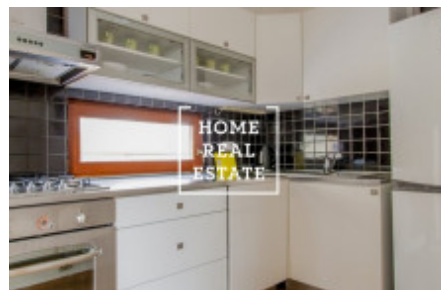

## Аренда квартиры 3+kk, 89 m2 - Radlická

„Home Real estate“ предлагает в аренду квартиру 3+кк, 89м2 с балконом и террасой (из которых 69 м<sup>2</sup> жилой площади + 16 м<sup>2</sup> терраса и 4 м<sup>2</sup> балкон), которая находится на 3 этаже новостройки в популярной части Праги 5 - Смихов.

Интерьер квартиры состоит из солнечной гостиной с обеденной зоной и полностью оборудованной кухней, двух спален, ванной комнаты с ванной, стиральной машиной и туалетом. Одна из спален имеет выход на балкон с видом на улицу. Из гостиной есть выход на большую террасу с зоной отдыха и видом на зелень.

Так же в квартире есть: деревянные полы, плитка, звуконепроницаемые окна, стиральная машина, посудомоечная машина, духовка, микроволновая печь, встроенные шкафы.

Отличное расположение в районе с ресторанами, кафе, магазинами, школой, детским садом и т. д., рядом с трамвайной остановкой и всего в 3 минутах езды от метро Andel.