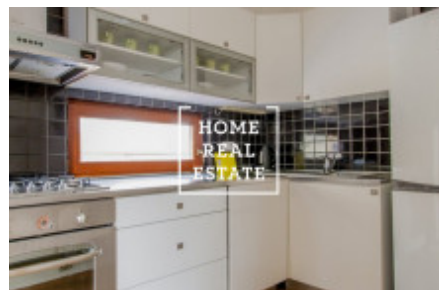

## Аренда квартиры 3+kk, 89 m2 - Radlická

„Home Real estate“ предлагает в аренду квартиру 3+кк, 89м<sup>2</sup> с балконом и террасой (из которых 69 м<sup>2</sup> жилой площади + 16 м<sup>2</sup> терраса и 4 м<sup>2</sup> балкон), которая находится на 3 этаже новостройки в популярной части Праги 5 - Смихов.

Интерьер квартиры состоит из солнечной гостиной с обеденной зоной и полностью оборудованной кухней, двух спален, ванной комнаты с ванной, стиральной машиной и туалетом. Одна из спален имеет выход на балкон с видом на улицу. Из гостиной есть выход на большую террасу с зоной отдыха и видом на зелень.

Так же в квартире есть: деревянные полы, плитка, звуконепроницаемые окна, стиральная машина, посудомоечная машина, духовка, микроволновая печь, встроенные шкафы.

Отличное расположение в районе с ресторанами, кафе, магазинами, школой, детским садом и т. д., рядом с трамвайной остановкой и всего в 3 минутах езды от метро Andel.