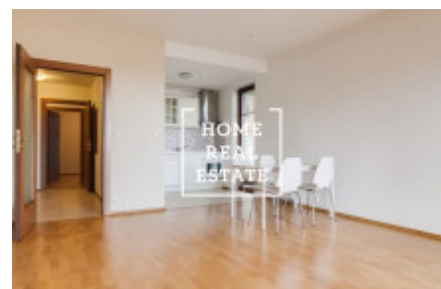

HOME
REAL
ESTATE

Аренда квартиры 2+kk, 57 m2 - Nekvasilova

Цена: 19 000 К^č + 3 500 К^č коммунальные платежи + 600 электричество.

ID	34224	Предложение	Аренда
Группа	2+kk	Локация	Nekvasilova 29/692 Karlín Praha
Форма собственности	Частная	Общая площадь	57 m ²
Город	Прага	Городская часть	Karlín
Статус	Реализовано		