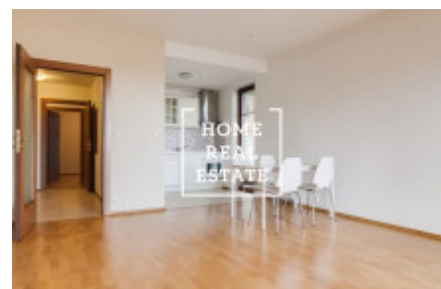

HOME
REAL
ESTATE

Аренда квартиры 2+kk, 57 m2 - Nekvasilova

Цена: 19 000 Кř + 3 500 Кř коммунальные платежи + 600 электричество.

ID	34224	Предложение	Аренда
Группа	2+kk	Локация	Nekvasilova 29/692 Karlín Praha
Форма собственности	Частная	Общая площадь	57 m ²
Город	Прага	Городская часть	Karlín
Статус	Реализовано		