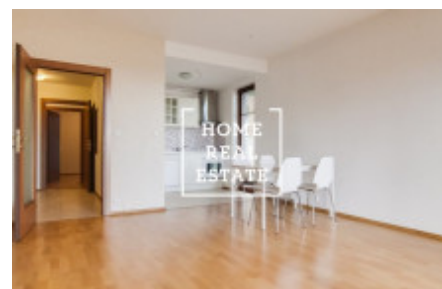

HOME
REAL
ESTATE

Аренда квартиры 2+kk, 57 m2 - Nekvasilova

ID	34224
Предложение	Аренда
Группа	2+kk
Локация	Nekvasilova 29/692 Karlín Praha
Форма собственности	Частная
Общая площадь	57 m ²
Город	Прага
Городская часть	Karlín