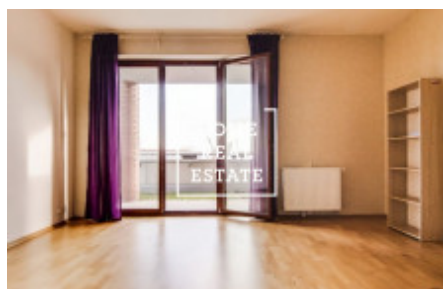

HOME
REAL
ESTATE

Аренда квартиры 2+kk, 57 m2 - Nekvasilova

ID	34224
Предложение	Аренда
Группа	2+kk
Локация	Nekvasilova 29/692 Karlín Praha
Форма собственности	Частная
Общая площадь	57 m ²
Город	Прага
Городская часть	Karlín