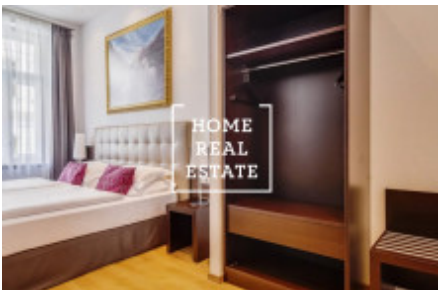

## Аренда квартиры 2+kk, 61 m2 - Jirečkova

Компания «Home Real Estate» предлагает в аренду квартиру 2 + kk площадью 61 кв.м., которая расположена в популярном месте Праги 7 -Holešovice.

Полностью меблированная квартира расположена на 2 этаже здания после реконструкции. В центре квартиры находится солнечная гостиная с кухней, обеденная зона, диван-кровать и телевизор. Кухня с необходимыми электроприборами (холодильник, плита, духовка, посудомоечная машина). Отдельная спальня с двуспальной кроватью, телевизором и гардеробной. Ванная комната с душем, умывальником и стиральной машиной. Во всей квартире высококачественные деревянные полы и плитка. Установлена система кондиционирования воздуха.