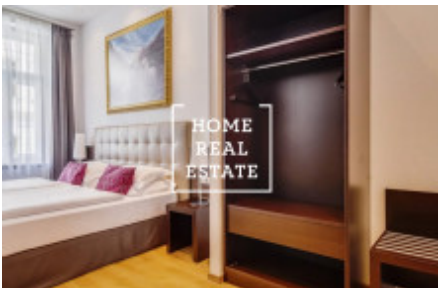

HOME
REAL
ESTATE

Аренда квартиры 2+kk, 61 m2 - Jirečkova

Компания «Home Real Estate» предлагает в аренду квартиру 2 + kk площадью 61 кв.м., которая расположена в популярном месте Праги 7 -Holešovice.

Полностью меблированная квартира расположена на 2 этаже здания после реконструкции. В центре квартиры находится солнечная гостиная с кухней, обеденная зона, диван-кровать и телевизор. Кухня с необходимыми электроприборами (холодильник, плита, духовка, посудомоечная машина). Отдельная спальня с двуспальной кроватью, телевизором и гардеробной. Ванная комната с душем, умывальником и стиральной машиной. Во всей квартире высококачественные деревянные полы и плитка. Установлена система кондиционирования воздуха.