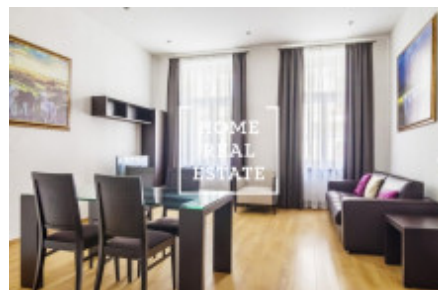

HOME
REAL
ESTATE

Аренда квартиры 2+kk, 61 m2 - Jirečkova

ID	34223
Предложение	Аренда
Группа	2+kk
Локация	Jirečkova 4/1073 Holešovice Praha
Форма собственности	Частная
Общая площадь	61 m ²
Город	Прага
Городская часть	Holešovice