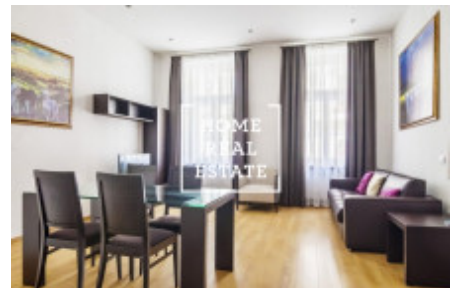

HOME
REAL
ESTATE

Аренда квартиры 2+kk, 61 m2 - Jirečkova

Компания «Home Real Estate» предлагает в аренду квартиру 2 + kk площадью 61 кв.м., которая расположена в популярном месте Праги 7 -Holešovice.

Полностью меблированная квартира расположена на 2 этаже здания после реконструкции. В центре квартиры находится солнечная гостиная с кухней, обеденная зона, диван-кровать и телевизор. Кухня с необходимыми электроприборами (холодильник, плита, духовка, посудомоечная машина). Отдельная спальня с двуспальной кроватью, телевизором и гардеробной. Ванная комната с душем, умывальником и стиральной машиной. Во всей квартире высококачественные деревянные полы и плитка. Установлена система кондиционирования воздуха.