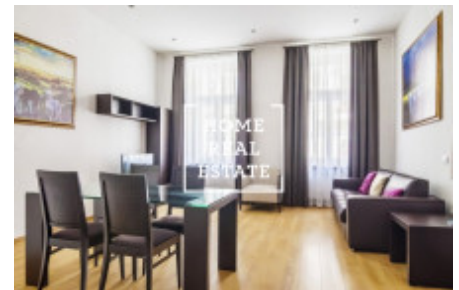

## Аренда квартиры 2+kk, 61 m2 - Jirečkova

Компания «Home Real Estate» предлагает в аренду квартиру 2 + kk площадью 61 кв.м., которая расположена в популярном месте Праги 7 -Holešovice.

Полностью меблированная квартира расположена на 2 этаже здания после реконструкции. В центре квартиры находится солнечная гостиная с кухней, обеденная зона, диван-кровать и телевизор. Кухня с необходимыми электроприборами (холодильник, плита, духовка, посудомоечная машина). Отдельная спальня с двуспальной кроватью, телевизором и гардеробной. Ванная комната с душем, умывальником и стиральной машиной. Во всей квартире высококачественные деревянные полы и плитка. Установлена система кондиционирования воздуха.