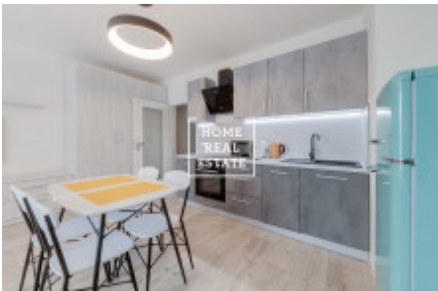

## Аренда квартиры нетипичный, 35 m<sup>2</sup> - Nekvasilova

ID  
Предложение  
Группа  
Меблированная  
Локация  
Форма собственности  
Общая площадь  
Город  
Городская часть

[34215](#)  
Аренда  
Нетипичный  
Меблированная  
Nekvasilova 569/25, 186 00  
Praha 8-Karlín, Česko  
Частная  
35 m<sup>2</sup>  
[Прага](#)  
[Karlín](#)