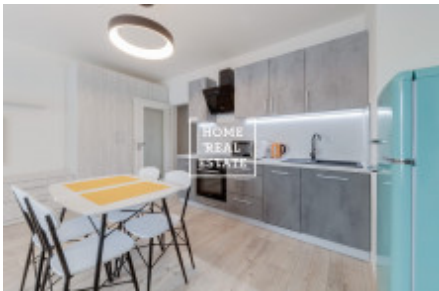

## Аренда квартиры нетипичный, 35 m2 - Nekvasilova

Компания «Home Real Estate» предлагает в аренду квартиру 1+кк с балконом (4 м2) в популярном и быстро развивающемся районе Праги 8 - Karlín.

Квартира полностью меблирована и оснащена всеми необходимыми электроприборами. Центральной частью интерьера квартиры является соединная с кухней гостиная с угловым диваном, комодом с телевизором и обеденным столом со стульями. В прихожей установлен шкаф-купе. Ванная комната со стиральной машиной соединена с туалетом. В доме есть лифт.