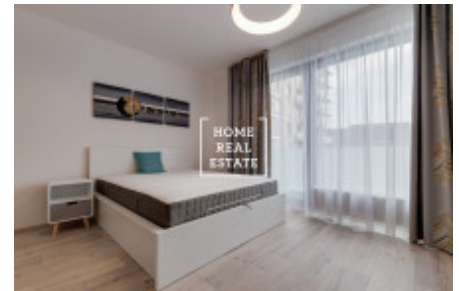

## Аренда квартиры нетипичный, 35 m2 - Nekvasilova

Компания «Home Real Estate» предлагает в аренду квартиру 1+кк с балконом (4 м2) в популярном и быстро развивающемся районе Праги 8 - Karlín.

Квартира полностью меблирована и оснащена всеми необходимыми электроприборами. Центральной частью интерьера квартиры является соединная с кухней гостиная с угловым диваном, комодом с телевизором и обеденным столом со стульями. В прихожей установлен шкаф-купе. Ванная комната со стиральной машиной соединена с туалетом. В доме есть лифт.