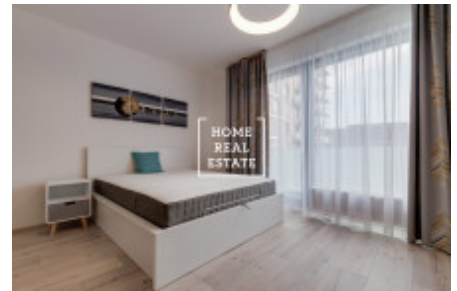

## Аренда квартиры нетипичный, 35 m<sup>2</sup> - Nekvasilova

ID  
Предложение  
Группа  
Меблированная  
Локация  
Форма собственности  
Общая площадь  
Город  
Городская часть

[34215](#)  
Аренда  
Нетипичный  
Меблированная  
Nekvasilova 569/25, 186 00  
Praha 8-Karlín, Česko  
Частная  
35 m<sup>2</sup>  
[Прага](#)  
[Karlín](#)