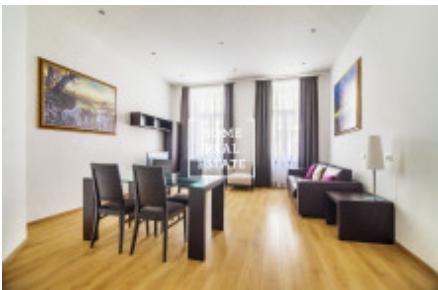

Аренда квартиры 3+kk, 75 m2 - Resslerva

«Home Real Estate» предлагает в аренду квартиру 3+kk, общей площадью 72 м², расположенную в центре Праги, в популярном районе Прага 2 - Нове Место.

Полностью меблированная квартира находится на 1-м этаже здания после реконструкции рядом с Танцующим домом. Квартира полна света, очень просторная и уютная. В центре квартиры находится светлая гостиная с мини-кухней, обеденным столом, диваном и телевизором. Кухня полностью оборудована всей необходимой бытовой техникой (холодильник, плита, духовка, вытяжка). Частная часть квартиры состоит из спальни с двуспальной кроватью, шкафа и письменного стола. Ванная комната с душевой кабиной, раковиной, туалетом и стиральной машиной. Высококачественные деревянные полы и плитка. В апартаментах так же присутствует кондиционер.