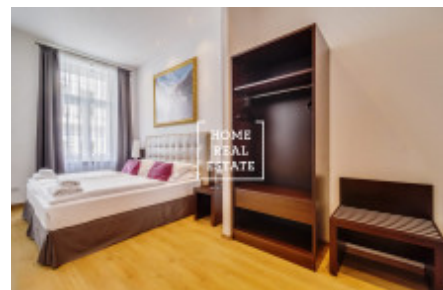

HOME
REAL
ESTATE

Аренда квартиры 3+kk, 75 m2 - Resslerva