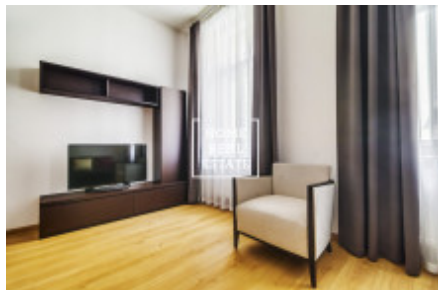

Аренда квартиры 3+kk, 75 m2 - Resslerva

«Home Real Estate» предлагает в аренду квартиру 3+kk, общей площадью 72 м², расположенную в центре Праги, в популярном районе Прага 2 - Нове Место.

Полностью меблированная квартира находится на 1-м этаже здания после реконструкции рядом с Танцующим домом. Квартира полна света, очень просторная и уютная. В центре квартиры находится светлая гостиная с мини-кухней, обеденным столом, диваном и телевизором. Кухня полностью оборудована всей необходимой бытовой техникой (холодильник, плита, духовка, вытяжка). Частная часть квартиры состоит из спальни с двуспальной кроватью, шкафа и письменного стола. Ванная комната с душевой кабиной, раковиной, туалетом и стиральной машиной. Высококачественные деревянные полы и плитка. В апартаментах так же присутствует кондиционер.

Меблировка: мебель, электроприборы, мини-кухня, душевая кабина, деревянный пол, телевизор

Цена: 38.000 крон + 4.500 крон коммунальные платежи.

За отдельную плату можно снять в аренду парковочное место неподалеку.