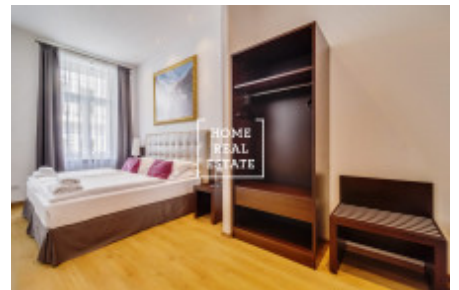

Аренда квартиры 3+kk, 75 m2 - Resslerva

«Home Real Estate» предлагает в аренду квартиру 3+kk, общей площадью 72 м², расположенную в центре Праги, в популярном районе Прага 2 - Нове Место.

Полностью меблированная квартира находится на 1-м этаже здания после реконструкции рядом с Танцующим домом. Квартира полна света, очень просторная и уютная. В центре квартиры находится светлая гостиная с мини-кухней, обеденным столом, диваном и телевизором. Кухня полностью оборудована всей необходимой бытовой техникой (холодильник, плита, духовка, вытяжка). Частная часть квартиры состоит из спальни с двуспальной кроватью, шкафа и письменного стола. Ванная комната с душевой кабиной, раковиной, туалетом и стиральной машиной. Высококачественные деревянные полы и плитка. В апартаментах так же присутствует кондиционер.

Меблировка: мебель, электроприборы, мини-кухня, душевая кабина, деревянный пол, телевизор

Цена: 38.000 крон + 4.500 крон коммунальные платежи.

За отдельную плату можно снять в аренду парковочное место неподалеку.