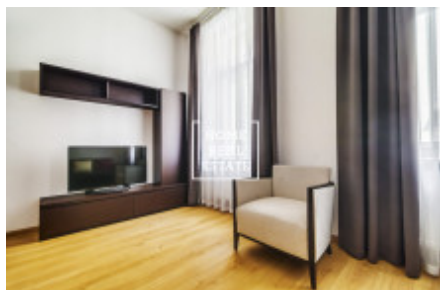

HOME
REAL
ESTATE

Аренда квартиры 3+kk, 75 m2 - Resslerva