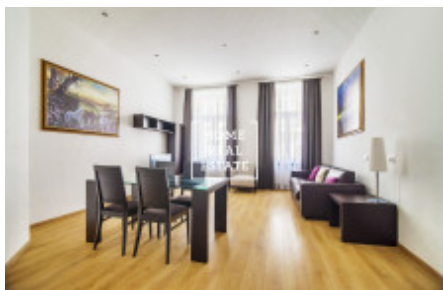

HOME
REAL
ESTATE

Аренда квартиры 3+kk, 75 m2 - Resslerva