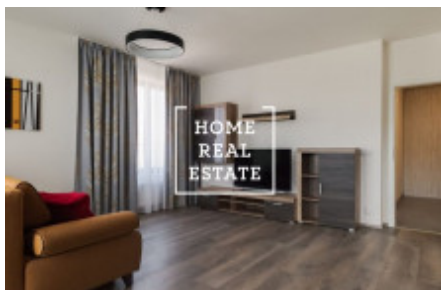

HOME
REAL
ESTATE

Аренда квартиры 2+kk, 64 m2 - Nekvasilova

Компания "Home Real Estate" предлагает в аренду квартиру 2+кк с балконом (9 м2) в популярном и быстро развивающемся районе Прага 8.

Стильная и полностью меблированная квартира находится на 5 этаже новостройки. В центре планировки квартиры находится большая и светлая гостиная, соединенная с кухней. Комната полностью оборудована и оснащена всеми необходимыми электроприборами и мебелью. Ванная комната с ванной и раковиной совмещена с туалетом.