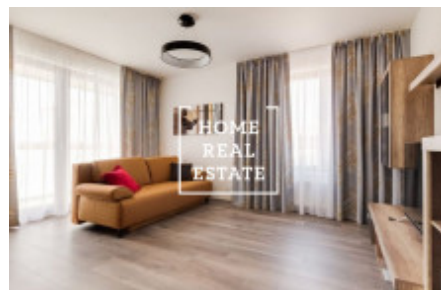

HOME
REAL
ESTATE

Аренда квартиры 2+kk, 64 m2 - Nekvasilova

ID	34210
Предложение	Аренда
Группа	2+kk
Меблированная	Меблированная
Локация	Nekvasilova 569/25, 186 00 Praha 8-Karlín, Česko
Форма собственности	Частная
Общая площадь	64 m ²
Город	Прага
Городская часть	Karlín