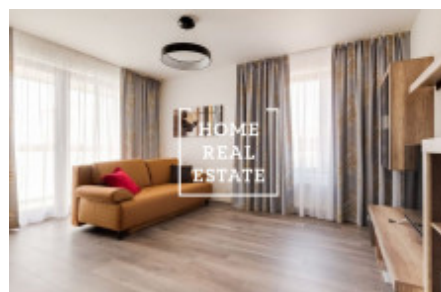

HOME
REAL
ESTATE

Аренда квартиры 2+kk, 64 m2 - Nekvasilova

Компания "Home Real Estate" предлагает в аренду квартиру 2+кк с балконом (9 м2) в популярном и быстро развивающемся районе Прага 8.

Стильная и полностью меблированная квартира находится на 5 этаже новостройки. В центре планировки квартиры находится большая и светлая гостиная, соединенная с кухней. Комната полностью оборудована и оснащена всеми необходимыми электроприборами и мебелью. Ванная комната с ванной и раковиной совмещена с туалетом.