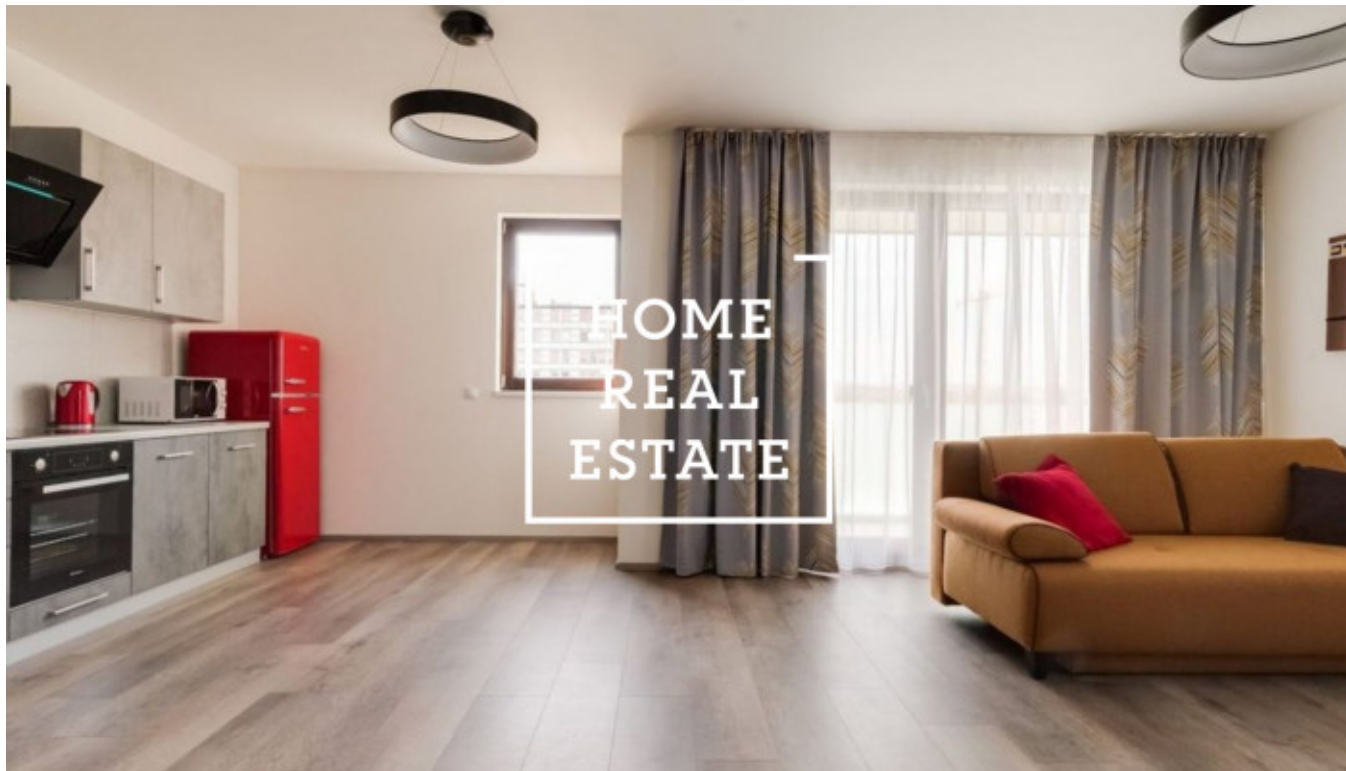

HOME
REAL
ESTATE

Аренда квартиры 2+kk, 64 m2 - Nekvasilova

ID	34210
Предложение	Аренда
Группа	2+kk
Меблированная	Меблированная
Локация	Nekvasilova 569/25, 186 00 Praha 8-Karlín, Česko
Форма собственности	Частная
Общая площадь	64 m ²
Город	Прага
Городская часть	Karlín