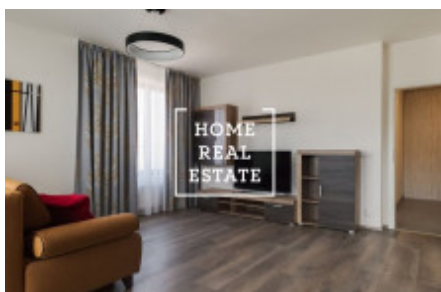

HOME
REAL
ESTATE

Аренда квартиры 2+kk, 64 m2 - Nekvasilova

Компания "Home Real Estate" предлагает в аренду квартиру 2+кк с балконом (9 м2) в популярном и быстро развивающемся районе Прага 8.

Стильная и полностью меблированная квартира находится на 5 этаже новостройки. В центре планировки квартиры находится большая и светлая гостиная, соединенная с кухней. Комната полностью оборудована и оснащена всеми необходимыми электроприборами и мебелью. Ванная комната с ванной и раковиной совмещена с туалетом.