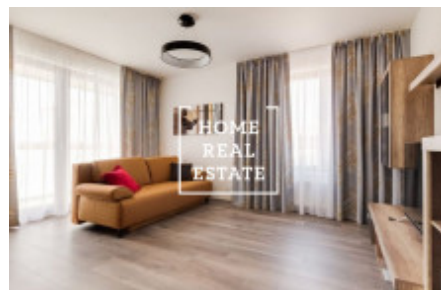

HOME
REAL
ESTATE

Аренда квартиры 2+kk, 64 m2 - Nekvasilova

Компания "Home Real Estate" предлагает в аренду квартиру 2+кк с балконом (9 м2) в популярном и быстро развивающемся районе Прага 8.

Стильная и полностью меблированная квартира находится на 5 этаже новостройки. В центре планировки квартиры находится большая и светлая гостиная, соединенная с кухней. Комната полностью оборудована и оснащена всеми необходимыми электроприборами и мебелью. Ванная комната с ванной и раковиной совмещена с туалетом.