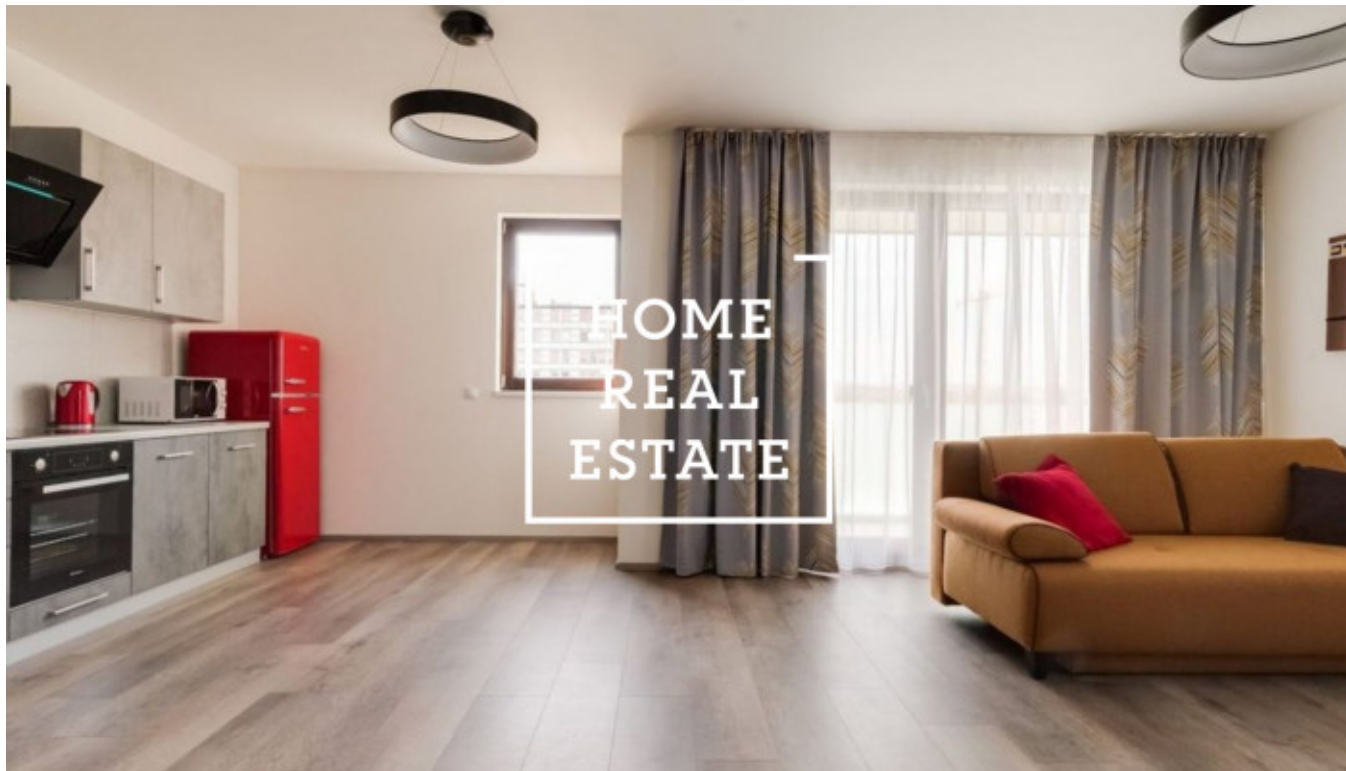

HOME
REAL
ESTATE

Аренда квартиры 2+kk, 64 m2 - Nekvasilova

Компания "Home Real Estate" предлагает в аренду квартиру 2+кк с балконом (9 м2) в популярном и быстро развивающемся районе Прага 8.

Стильная и полностью меблированная квартира находится на 5 этаже новостройки. В центре планировки квартиры находится большая и светлая гостиная, соединенная с кухней. Комната полностью оборудована и оснащена всеми необходимыми электроприборами и мебелью. Ванная комната с ванной и раковиной совмещена с туалетом.