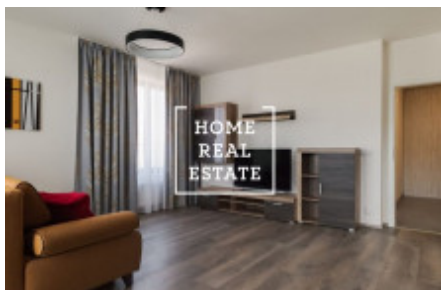

HOME
REAL
ESTATE

Аренда квартиры 2+kk, 64 m2 - Nekvasilova

ID	34210
Предложение	Аренда
Группа	2+kk
Меблированная	Меблированная
Локация	Nekvasilova 569/25, 186 00 Praha 8-Karlín, Česko
Форма собственности	Частная
Общая площадь	64 m ²
Город	Прага
Городская часть	Karlín