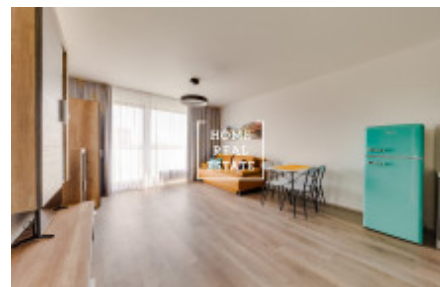

## Аренда квартиры 2+kk, 57 m2 - Nekvasilova

ID	<a href="#">34208</a>
Предложение	Аренда
Группа	2+kk
Меблированная	Меблированная
Локация	Nekvasilova 569/25, 186 00 Praha 8-Karlín, Чехия
Форма собственности	Частная
Общая площадь	57 m <sup>2</sup>
Город	<a href="#">Прага</a>
Городская часть	<a href="#">Karlín</a>