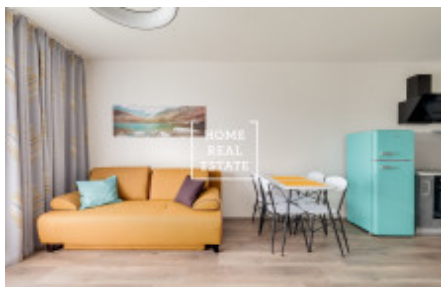

Стильная и полностью меблированная квартира находится на 8 этаже новостройки. В центре планировки квартиры находится большая и светлая гостиная, соединенная с кухней. Комната полностью оборудована и оснащена всеми необходимыми электроприборами и мебелью. Ванная комната с ванной и раковиной совмещена с туалетом.

Вся мебель в квартире была изготовлена на заказ и привезена из за границы. Шкафы были заказаны на меру каждой комнаты.

На первом этаже есть выход на огромный внутренний двор с садом, которые соединяет все дома жилого комплекса.