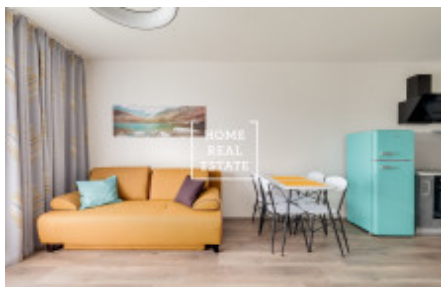

## Аренда квартиры 2+kk, 57 m2 - Nekvasilova

ID	<a href="#">34208</a>
Предложение	Аренда
Группа	2+kk
Меблированная	Меблированная
Локация	Nekvasilova 569/25, 186 00 Praha 8-Karlín, Чехия
Форма собственности	Частная
Общая площадь	57 m <sup>2</sup>
Город	<a href="#">Прага</a>
Городская часть	<a href="#">Karlín</a>