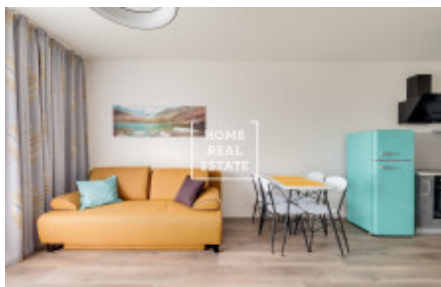

HOME
REAL
ESTATE

Аренда квартиры 2+kk, 57 m2 - Nekvasilova