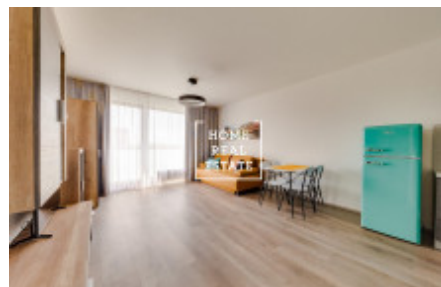

HOME
REAL
ESTATE

Аренда квартиры 2+kk, 57 m2 - Nekvasilova