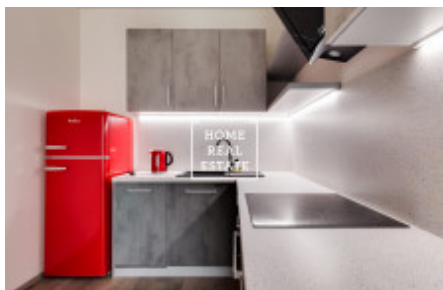

HOME
REAL
ESTATE

Аренда квартиры 2+kk, 57 m2 - Nekvasilova

Компания "Home Real Estate" предлагает к аренде квартиру 2+кк с балконом (5 м2) в популярном и быстро развивающемся районе Праги 8 - Карлин.

Стильная и полностью меблированная квартира находится на 5 этаже новостройки. В центре планировки квартиры находится большая и светлая гостиная, соединенная с кухней. Комната полностью оборудована и оснащена всеми необходимыми электроприборами и мебелью. Ванная комната с ванной и раковиной совмещена с туалетом.