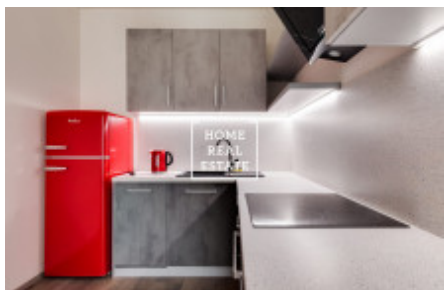

## Аренда квартиры 2+kk, 57 m2 - Nekvasilova

Компания "Home Real Estate" предлагает к аренде квартиру 2+кк с балконом (5 м2) в популярном и быстро развивающемся районе Праги 8 - Карлин.

Стильная и полностью меблированная квартира находится на 5 этаже новостройки. В центре планировки квартиры находится большая и светлая гостиная, соединенная с кухней. Комната полностью оборудована и оснащена всеми необходимыми электроприборами и мебелью. Ванная комната с ванной и раковиной совмещена с туалетом.