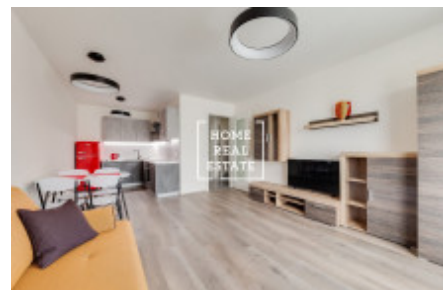

HOME
REAL
ESTATE

Аренда квартиры 2+kk, 57 m2 - Nekvasilova