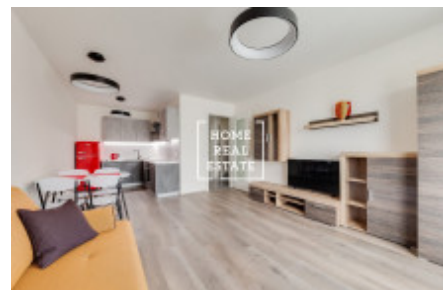

## Аренда квартиры 2+kk, 57 m2 - Nekvasilova

Компания "Home Real Estate" предлагает к аренде квартиру 2+кк с балконом (5 м2) в популярном и быстро развивающемся районе Праги 8 - Карлин.

Стильная и полностью меблированная квартира находится на 5 этаже новостройки. В центре планировки квартиры находится большая и светлая гостиная, соединенная с кухней. Комната полностью оборудована и оснащена всеми необходимыми электроприборами и мебелью. Ванная комната с ванной и раковиной совмещена с туалетом.