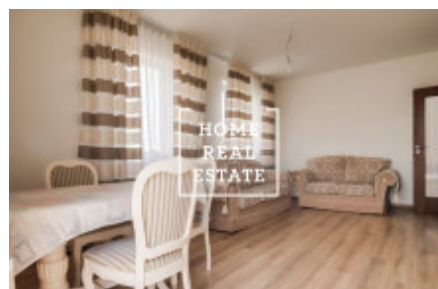

HOME
REAL
ESTATE

Продажа квартиры 2+kk, 66 m² - Nárožní

ID	34201	Предложение	Продажа
Группа	2+kk	Меблированная	Меблированная
Локация	Nárožní 7a/2787 Stodůlky Praha	Форма собственности	Частная
Общая площадь	66 m ²	Город	Прага
Городская часть	Stodůlky	Статус	Реализовано