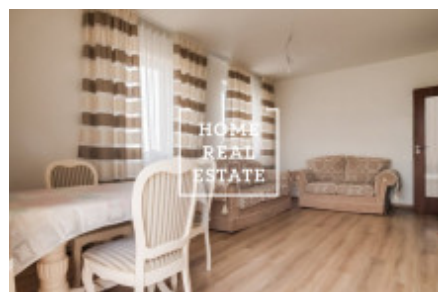

Продажа квартиры 2+kk, 66 m² - Nárožní

| | | | |
|-----------------|-----------------------------------|------------------------|-----------------------|
| ID | 34201 | Предложение | Продажа |
| Группа | 2+kk | Меблированная | Меблированная |
| Локация | Nárožní 7a/2787 Stodůlky Praha | Форма собственности | Частная |
| Общая площадь | 66 m ² | Город | Прага |
| Городская часть | Stodůlky | Статус | Реализовано |