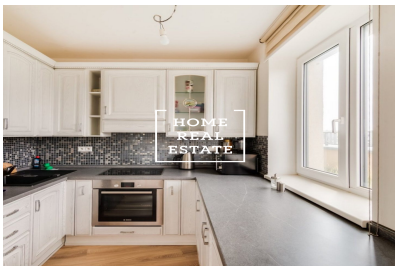

HOME
REAL
ESTATE

Продажа квартиры 2+kk, 66 m2 - Nárožní

**HOME
REAL
ESTATE**

**HOME
REAL
ESTATE**

ID

[34201](#)

Предложение

Продажа