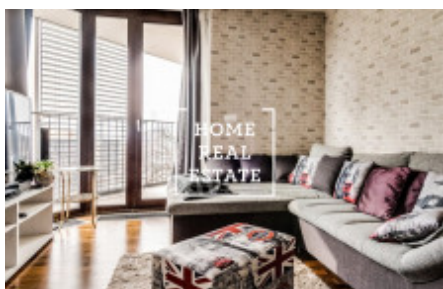

HOME
REAL
ESTATE

Продажа квартиры 3+kk, 89 m² - Pitterova

ID	34199	Предложение	Продажа
Группа	3+kk	Меблированная	Меблированная
Локация	Pitterova 1, 130 00 Praha 3, Česko	Форма собственности	Частная
Общая площадь	89 m ²	Город	Прага
Городская часть	Žižkov	Статус	Реализовано