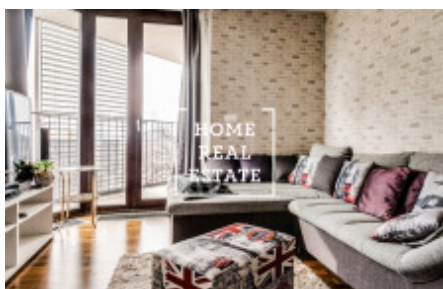

## Продажа квартиры 3+kk, 89 m<sup>2</sup> - Pitterova

ID	<a href="#">34199</a>	Предложение	Продажа
Группа	3+kk	Меблированная	Меблированная
Локация	Pitterova 1, 130 00 Praha 3, Česko	Форма собственности	Частная
Общая площадь	89 m <sup>2</sup>	Город	<a href="#">Прага</a>
Городская часть	<a href="#">Žižkov</a>	Статус	Реализовано