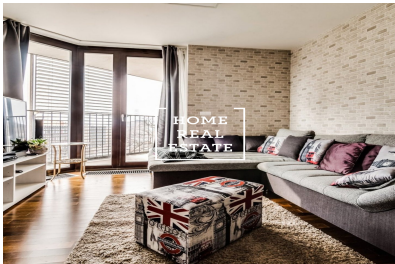

HOME
REAL
ESTATE

Продажа квартиры 3+kk, 89 m2 - Pitterova

**HOME
REAL
ESTATE**

**HOME
REAL
ESTATE**

ID

[34199](#)

Предложение

Продажа