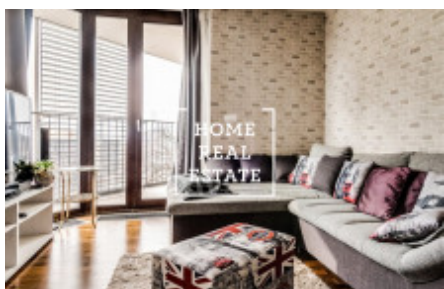

HOME
REAL
ESTATE

Продажа квартиры 3+kk, 89 m² - Pitterova

ID	34199	Предложение	Продажа
Группа	3+kk	Меблированная	Меблированная
Локация	Pitterova 1, 130 00 Praha 3, Česko	Форма собственности	Частная
Общая площадь	89 m ²	Город	Прага
Городская часть	Žižkov	Статус	Реализовано