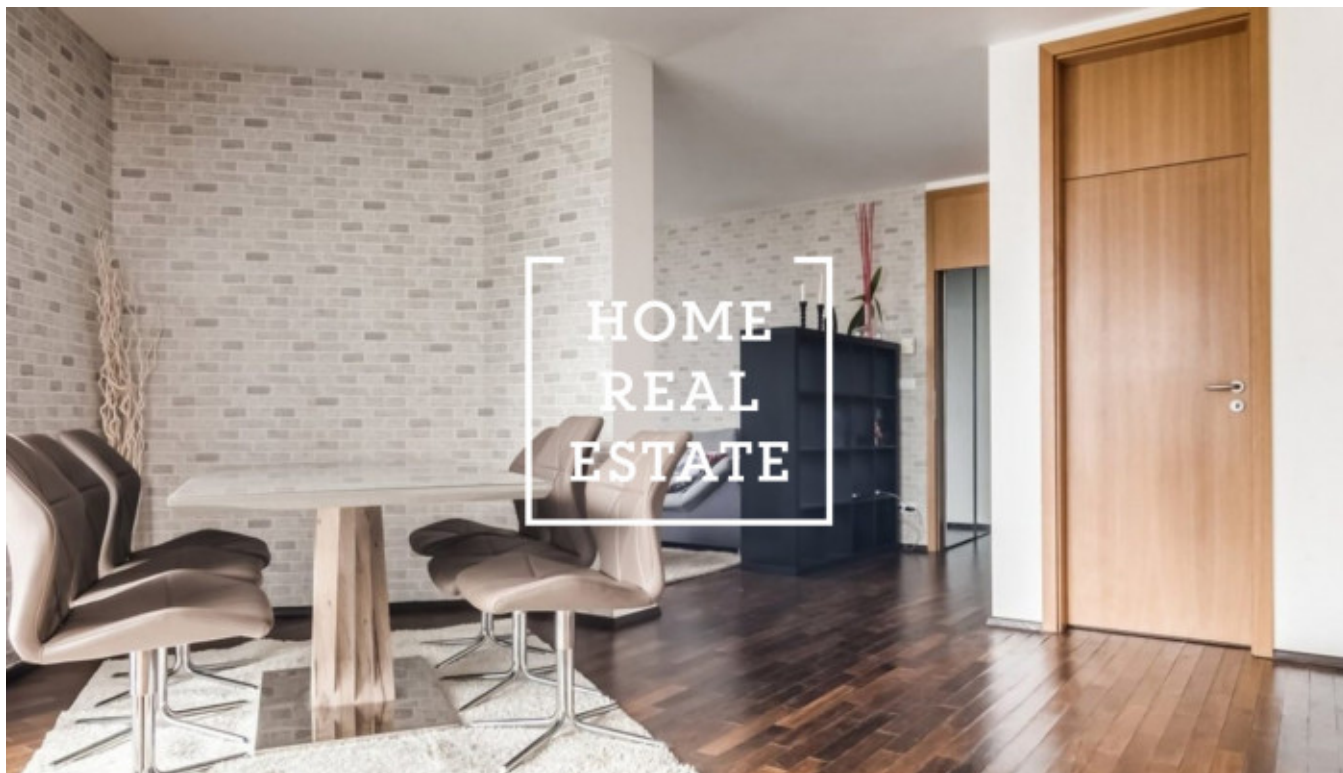

HOME
REAL
ESTATE

Продажа квартиры 3+kk, 89 m² - Pitterova

ID	34199	Предложение	Продажа
Группа	3+kk	Меблированная	Меблированная
Локация	Pitterova 1, 130 00 Praha 3, Česko	Форма собственности	Частная
Общая площадь	89 m ²	Город	Прага
Городская часть	Žižkov	Статус	Реализовано