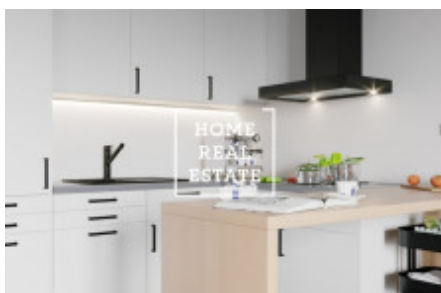

HOME
REAL
ESTATE

Продажа квартиры 2+kk, 38 m² - Vrchlického

ID	34194	Предложение	Продажа
Группа	2+kk	Локация	Vrchlického 62/23 Košíře Praha
Форма собственности	Частная	Общая площадь	38 m ²
Город	Прага	Городская часть	Košíře
Статус	Реализовано		