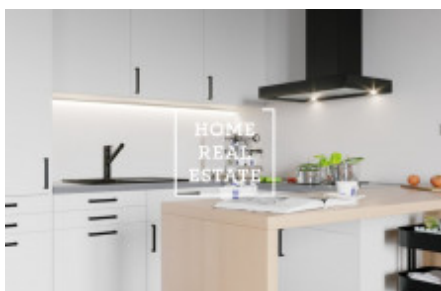

Продажа квартиры 2+kk, 38 m² - Vrchlického

ID	34194	Предложение	Продажа
Группа	2+kk	Локация	Vrchlického 62/23 Košíře Praha
Форма собственности	Частная	Общая площадь	38 m ²
Город	Прага	Городская часть	Košíře
Статус	Реализовано		