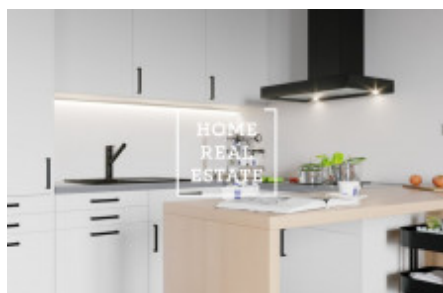

HOME
REAL
ESTATE

Продажа квартиры 2+kk, 38 m² - Vrchlického

ID	34194	Предложение	Продажа
Группа	2+kk	Локация	Vrchlického 62/23 Košíře Praha
Форма собственности	Частная	Общая площадь	38 m ²
Город	Прага	Городская часть	Košíře
Статус	Реализовано		