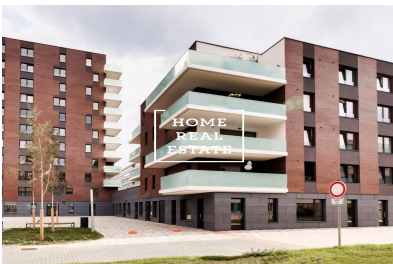

Продажа квартиры 2+kk, 53 m2 - Nekvasilova

**HOME
REAL
ESTATE**

**HOME
REAL
ESTATE**

ID	34193
Предложение	Продажа
Группа	2+kk
Локация	Nekvasilova 29/692 Karlín Praha
Форма собственности	Частная
Общая площадь	53 m ²
Город	Прага
Городская часть	Karlín