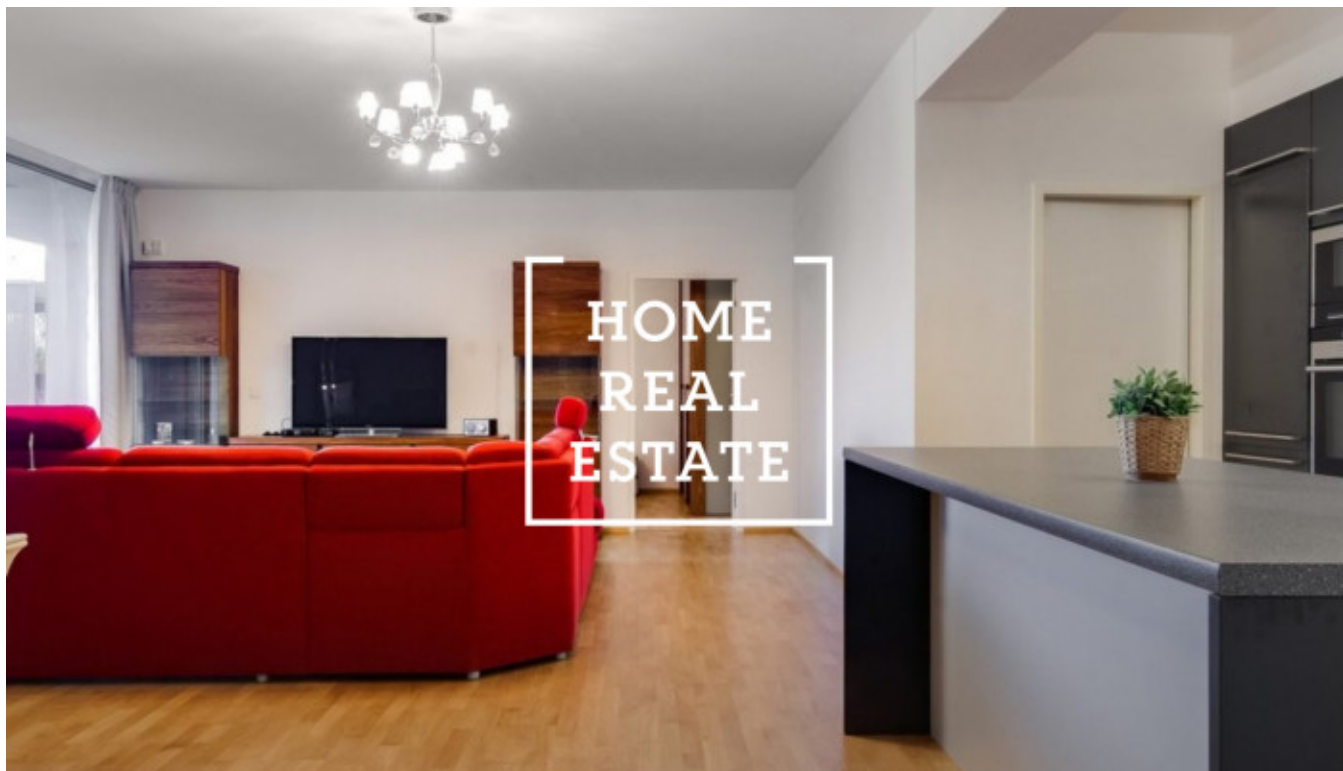

## Продажа квартиры 4+kk, 166 m<sup>2</sup> - Švédská

ID	<a href="#">34190</a>	Предложение	Продажа
Группа	4+kk	Локация	Švédská 15/1010 Smíchov Praha
Форма собственности	Частная	Общая площадь	166 m <sup>2</sup>
Город	<a href="#">Прага</a>	Городская часть	<a href="#">Smíchov</a>
Статус	Реализовано		