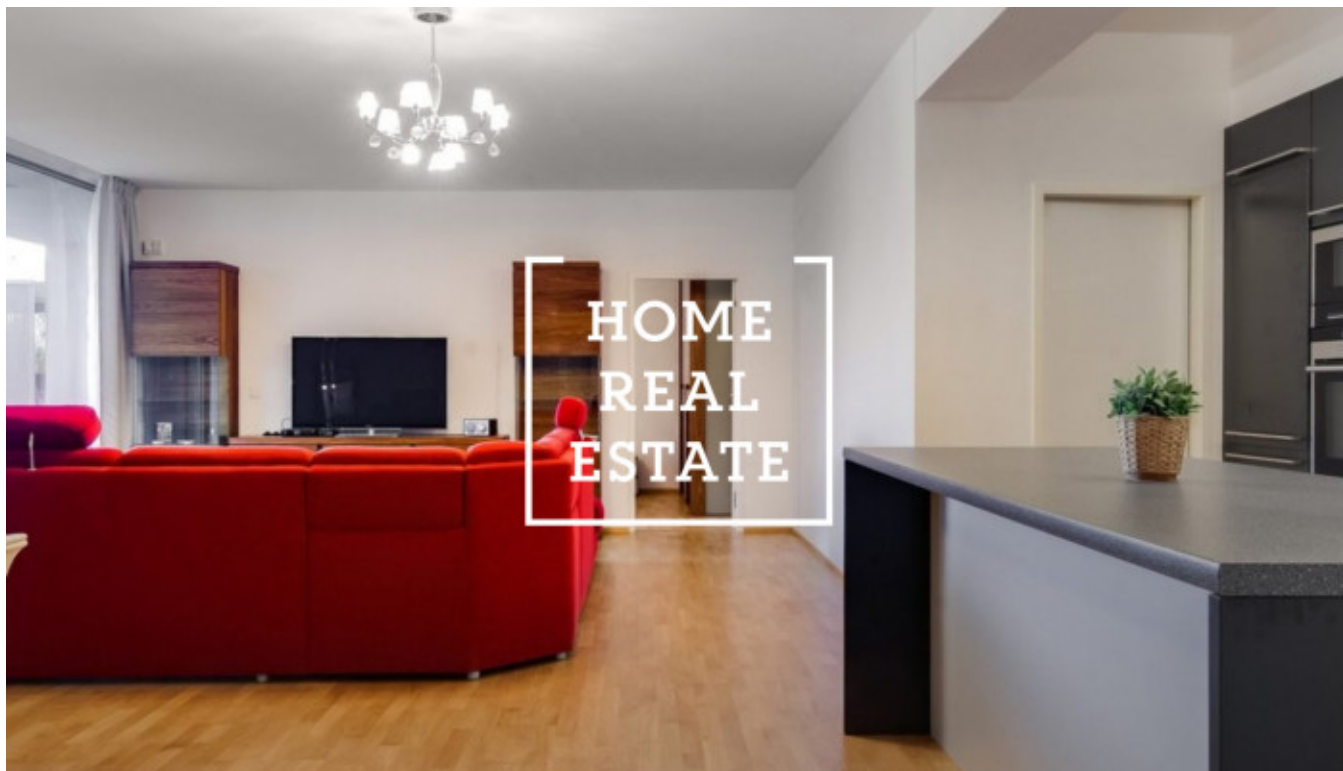

HOME
REAL
ESTATE

Продажа квартиры 4+kk, 166 m² - Švédská

ID	34190	Предложение	Продажа
Группа	4+kk	Локация	Švédská 15/1010 Smíchov Praha
Форма собственности	Частная	Общая площадь	166 m ²
Город	Прага	Городская часть	Smíchov
Статус	Реализовано		