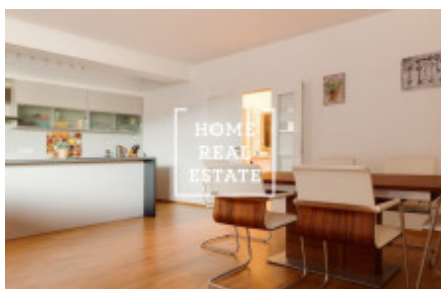

## Продажа квартиры 4+kk, 166 m<sup>2</sup> - Švédská

ID	<a href="#">34190</a>	Предложение	Продажа
Группа	4+kk	Локация	Švédská 15/1010 Smíchov Praha
Форма собственности	Частная	Общая площадь	166 m <sup>2</sup>
Город	<a href="#">Прага</a>	Городская часть	<a href="#">Smíchov</a>
Статус	Реализовано		