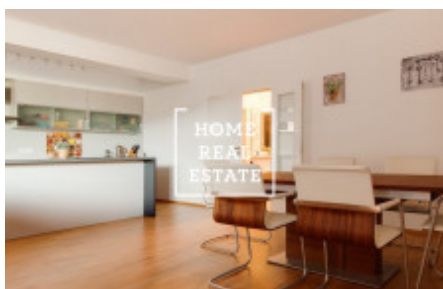

HOME
REAL
ESTATE

Продажа квартиры 4+kk, 166 m² - Švédská

ID	34190	Предложение	Продажа
Группа	4+kk	Локация	Švédská 15/1010 Smíchov Praha
Форма собственности	Частная	Общая площадь	166 m ²
Город	Прага	Городская часть	Smíchov
Статус	Реализовано		