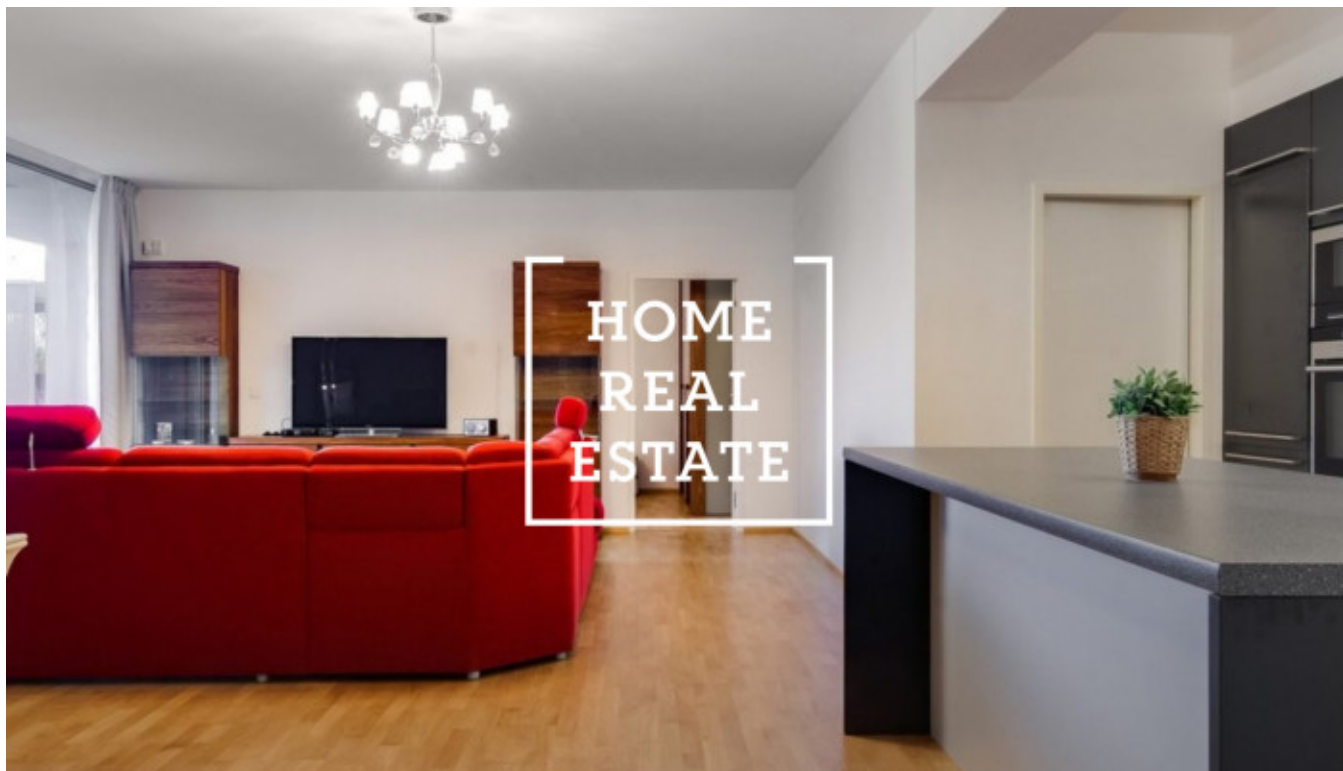

Продажа квартиры 4+kk, 166 m² - Švédská

ID	34190	Предложение	Продажа
Группа	4+kk	Локация	Švédská 15/1010 Smíchov Praha
Форма собственности	Частная	Общая площадь	166 m ²
Город	Прага	Городская часть	Smíchov
Статус	Реализовано		