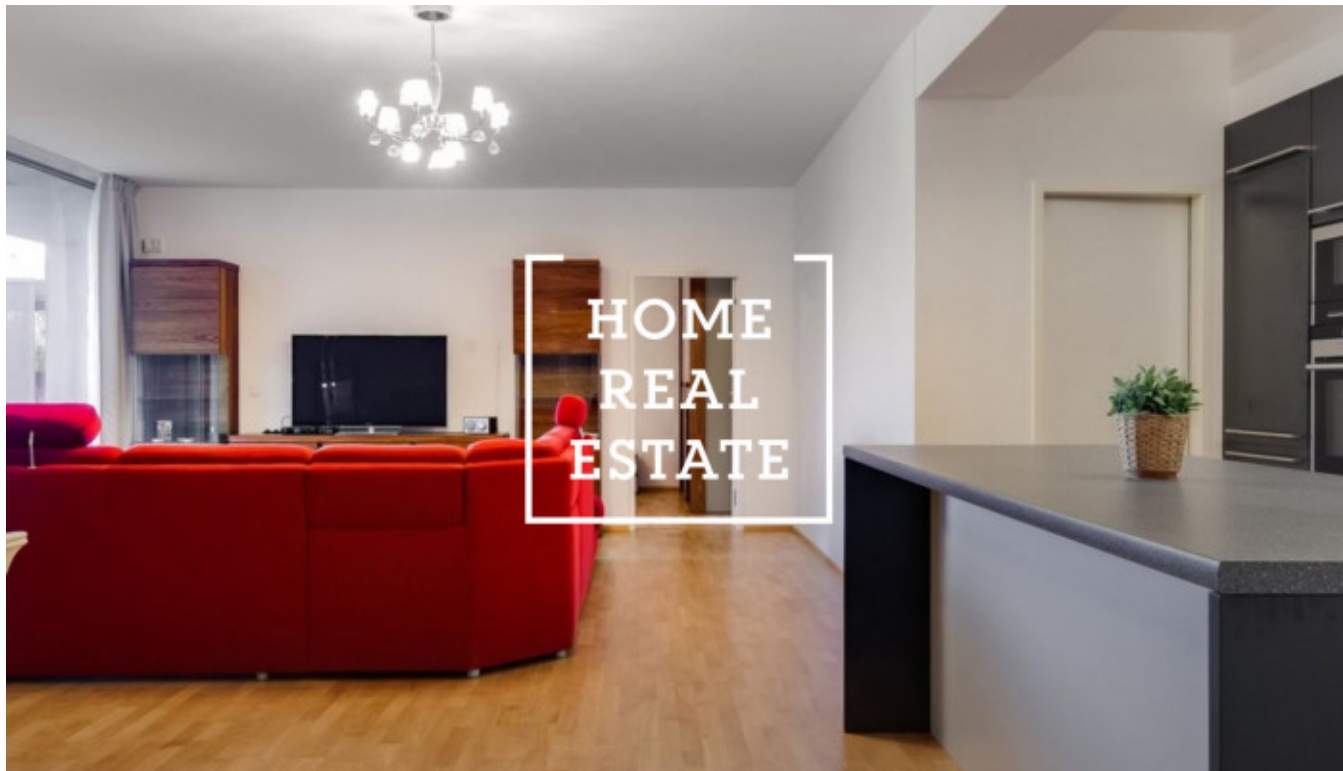

Продажа квартиры 4+kk, 166 m² - Švédská

ID	34190	Предложение	Продажа
Группа	4+kk	Локация	Švédská 15/1010 Smíchov Praha
Форма собственности	Частная	Общая площадь	166 m ²
Город	Прага	Городская часть	Smíchov
Статус	Реализовано		