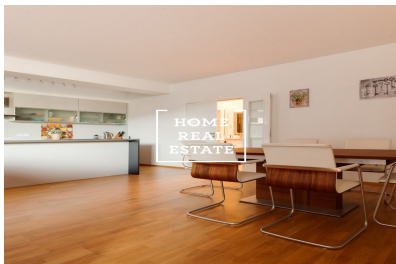

Продажа квартиры 4+kk, 166 m² - Švédská

**HOME
REAL
ESTATE**

**HOME
REAL
ESTATE**

ID	34190
Предложение	Продажа
Группа	4+kk
Локация	Švédská 15/1010 Smíchov Praha
Форма собственности	Частная
Общая площадь	166 m ²
Город	Прага
Городская часть	Smíchov