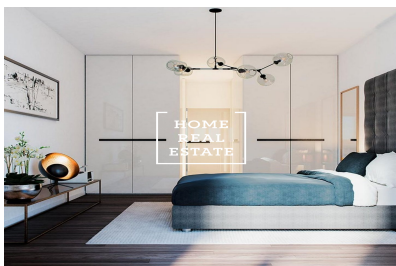

HOME
REAL
ESTATE

Продажа квартиры 2+kk, 50 m2 - Lovosická

**HOME
REAL
ESTATE**

**HOME
REAL
ESTATE**

ID	34187
Предложение	Продажа
Группа	2+kk
Меблированная	Частично меблированная
Локация	Lovosická 35/301 Střížkov Praha
Форма собственности	Частная
Общая площадь	50 m ²
Город	Прага
Городская часть	Letňany