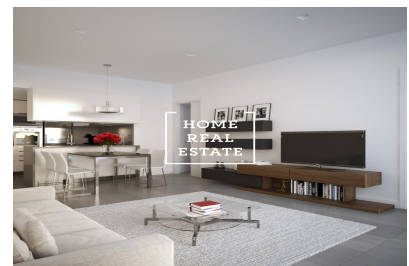

HOME
REAL
ESTATE

Продажа квартиры 2+kk, 50 m2 - Lovosická

**HOME
REAL
ESTATE**

**HOME
REAL
ESTATE**

ID	34187
Предложение	Продажа
Группа	2+kk
Меблированная	Частично меблированная
Локация	Lovosická 35/301 Střížkov Praha
Форма собственности	Частная
Общая площадь	50 m ²
Город	Прага
Городская часть	Letňany