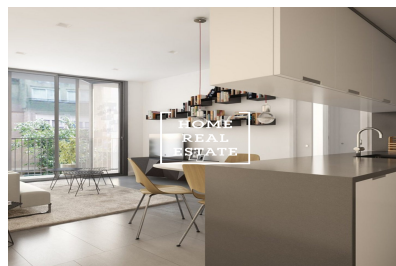

HOME
REAL
ESTATE

Продажа квартиры 2+kk, 50 m2 - Lovosická

**HOME
REAL
ESTATE**

**HOME
REAL
ESTATE**

ID	34187
Предложение	Продажа
Группа	2+kk
Меблированная	Частично меблированная
Локация	Lovosická 35/301 Střížkov Praha
Форма собственности	Частная
Общая площадь	50 m ²
Город	Прага
Городская часть	Letňany