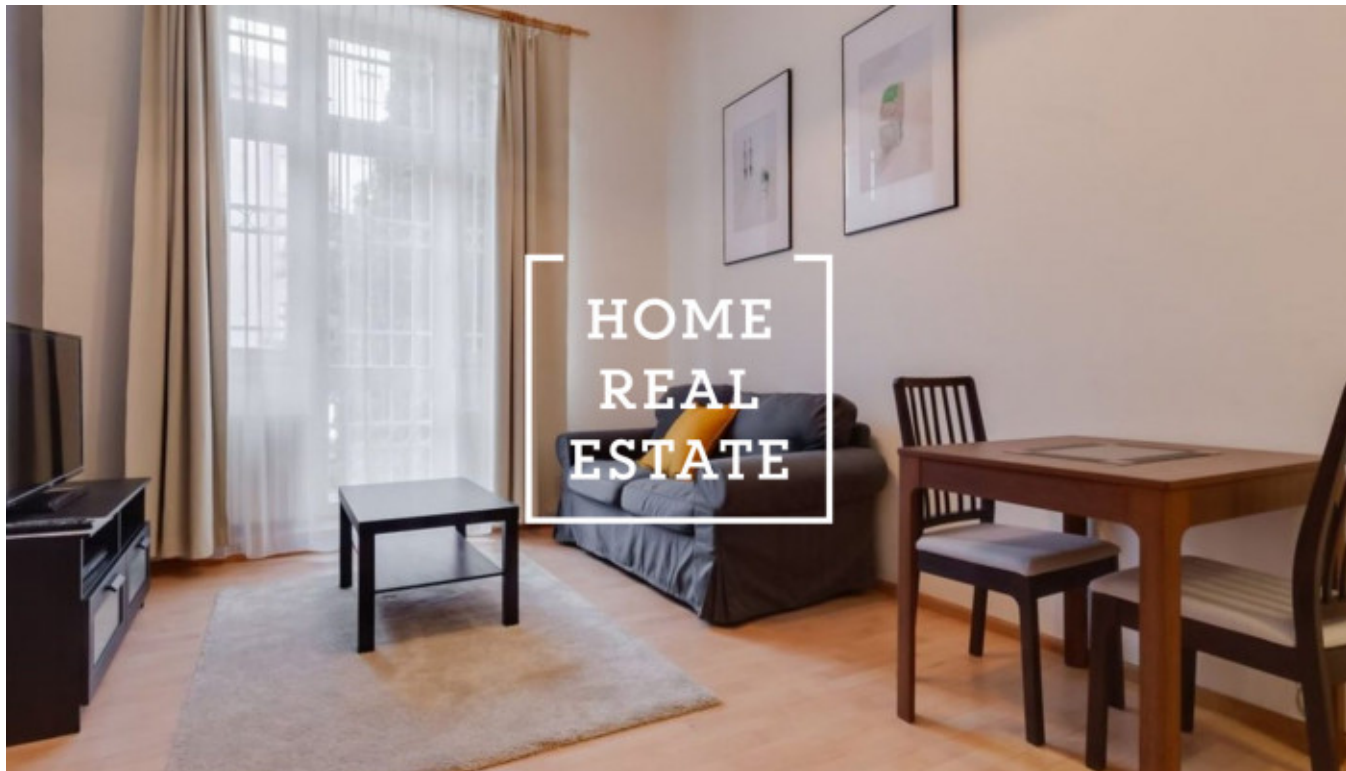

## Аренда квартиры 2+kk, 55 m2 - Záhřebská

|                     |                                     |
|---------------------|-------------------------------------|
| ID                  | <a href="#">34186</a>               |
| Предложение         | Аренда                              |
| Группа              | 2+kk                                |
| Меблированная       | Меблированная                       |
| Локация             | Záhřebská 38/487 Vinohrady<br>Praha |
| Форма собственности | Частная                             |
| Общая площадь       | 55 m <sup>2</sup>                   |
| Город               | <a href="#">Прага</a>               |
| Городская часть     | <a href="#">Vinohrady</a>           |