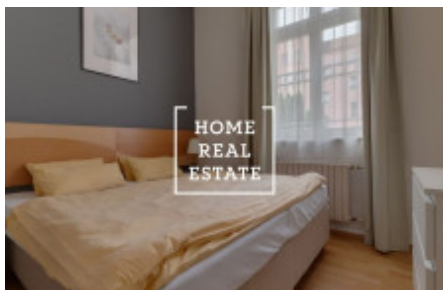

## Аренда квартиры 2+kk, 55 m2 - Záhřebská

|                     |                                     |
|---------------------|-------------------------------------|
| ID                  | <a href="#">34186</a>               |
| Предложение         | Аренда                              |
| Группа              | 2+kk                                |
| Меблированная       | Меблированная                       |
| Локация             | Záhřebská 38/487 Vinohrady<br>Praha |
| Форма собственности | Частная                             |
| Общая площадь       | 55 m <sup>2</sup>                   |
| Город               | <a href="#">Прага</a>               |
| Городская часть     | <a href="#">Vinohrady</a>           |