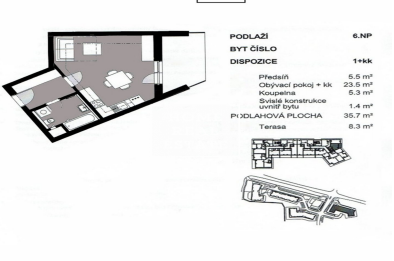

Продажа квартиры 1+kk, 35 m2 - Veselská

**HOME
REAL
ESTATE**

**HOME
REAL
ESTATE**

ID	34180
Предложение	Продажа
Группа	1+kk
Меблированная	Частично меблированная
Локация	Veselská/699 Letňany Praha
Форма собственности	Частная
Общая площадь	35 m ²
Город	Прага
Городская часть	Letňany