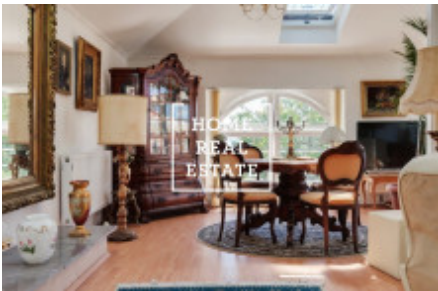

HOME
REAL
ESTATE

Аренда квартиры нетипичный, 150 m2 - Písečná

Квартира готова к заселению.

Для получения дополнительной информации об этом объекте или организации просмотра, пожалуйста, свяжитесь с нами или заполните форму ниже, мы будем рады вам помочь. Мы говорим на русском, чешском и английском языках.