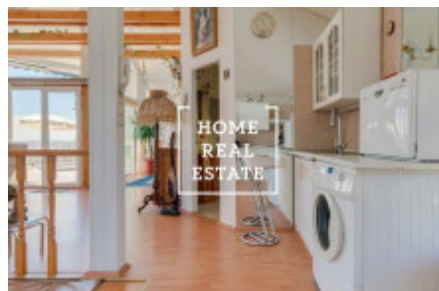

HOME
REAL
ESTATE

Аренда квартиры нетипичный, 150 m2 - Písečná

Квартира готова к заселению.

Для получения дополнительной информации об этом объекте или организации просмотра, пожалуйста, свяжитесь с нами или заполните форму ниже, мы будем рады вам помочь. Мы говорим на русском, чешском и английском языках.