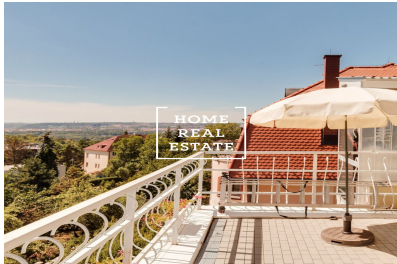

HOME
REAL
ESTATE

Аренда квартиры нетипичный, 150 m2 - Písečná

**HOME
REAL
ESTATE**

Квартира готова к заселению.

Для получения дополнительной информации об этом объекте или организации просмотра, пожалуйста, свяжитесь с нами или заполните форму ниже, мы будем рады вам помочь. Мы говорим на русском, чешском и английском языках.