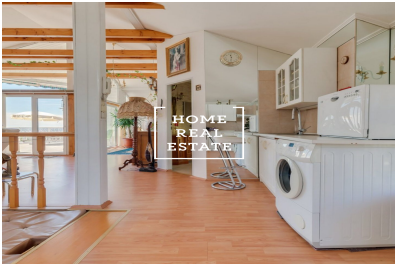

HOME
REAL
ESTATE

Аренда квартиры нетипичный, 150 m2 - Písečná

**HOME
REAL
ESTATE**

Квартира готова к заселению.

Для получения дополнительной информации об этом объекте или организации просмотра, пожалуйста, свяжитесь с нами или заполните форму ниже, мы будем рады вам помочь. Мы говорим на русском, чешском и английском языках.