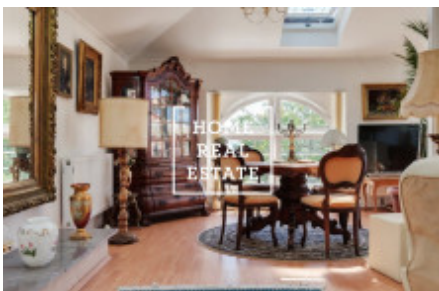

HOME
REAL
ESTATE

Аренда квартиры нетипичный, 150 m2 - Písečná

Квартира готова к заселению.

Для получения дополнительной информации об этом объекте или организации просмотра, пожалуйста, свяжитесь с нами или заполните форму ниже, мы будем рады вам помочь. Мы говорим на русском, чешском и английском языках.