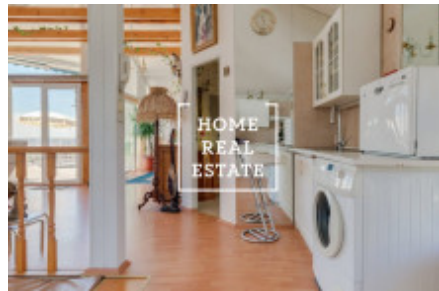

HOME
REAL
ESTATE

Аренда квартиры нетипичный, 150 m2 - Písečná

Квартира готова к заселению.

Для получения дополнительной информации об этом объекте или организации просмотра, пожалуйста, свяжитесь с нами или заполните форму ниже, мы будем рады вам помочь. Мы говорим на русском, чешском и английском языках.