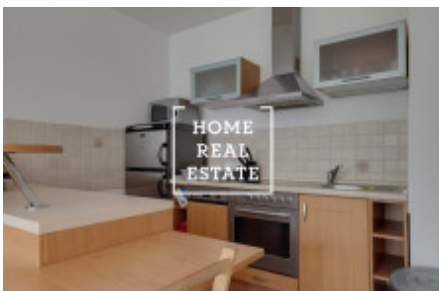

HOME
REAL
ESTATE

Аренда квартиры нетипичный, 70 m2 - Ruská

Квартира готова к заселению!

Для получения дополнительной информации об этом объекте или организации просмотра, пожалуйста, свяжитесь с нами или заполните форму ниже, мы будем рады вам помочь. Мы говорим на русском, чешском и английском языках.