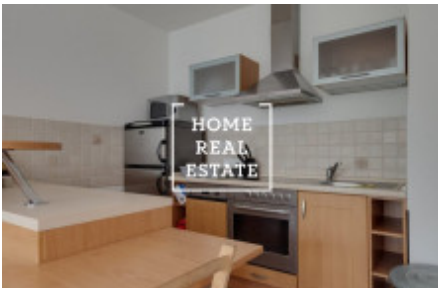

HOME
REAL
ESTATE

Аренда квартиры нетипичный, 70 m² - Ruská

ID
Предложение
Группа
Локация
Форма собственности
Общая площадь
Город
Городская часть

[34168](#)
Аренда
Нетипичный
Ruská Praha
Частная
70 m²
[Прага](#)
[Vinohrady](#)