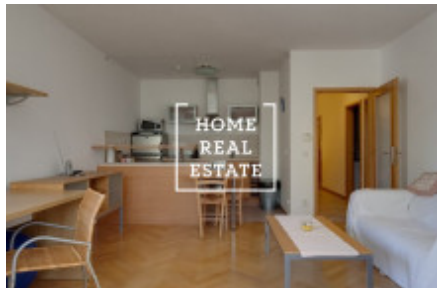

HOME
REAL
ESTATE

Аренда квартиры нетипичный, 70 m² - Ruská

ID
Предложение
Группа
Локация
Форма собственности
Общая площадь
Город
Городская часть

[34168](#)
Аренда
Нетипичный
Ruská Praha
Частная
70 m²
[Прага](#)
[Vinohrady](#)