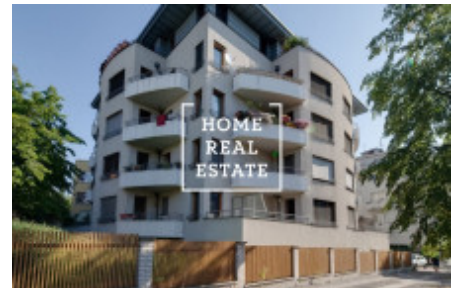

HOME
REAL
ESTATE

Аренда квартиры нетипичный, 70 m² - Ruská

ID
Предложение
Группа
Локация
Форма собственности
Общая площадь
Город
Городская часть

[34168](#)
Аренда
Нетипичный
Ruská Praha
Частная
70 m²
[Прага](#)
[Vinohrady](#)