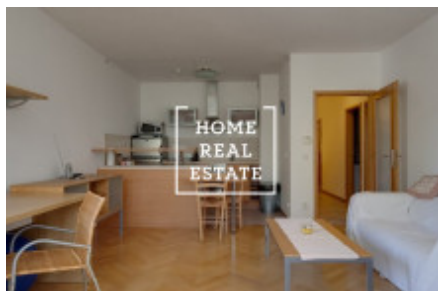

HOME
REAL
ESTATE

Аренда квартиры нетипичный, 70 m2 - Ruská

Квартира готова к заселению!

Для получения дополнительной информации об этом объекте или организации просмотра, пожалуйста, свяжитесь с нами или заполните форму ниже, мы будем рады вам помочь. Мы говорим на русском, чешском и английском языках.