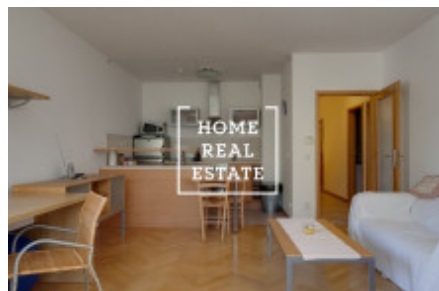

HOME
REAL
ESTATE

Аренда квартиры нетипичный, 70 m2 - Ruská

Квартира готова к заселению!

Для получения дополнительной информации об этом объекте или организации просмотра, пожалуйста, свяжитесь с нами или заполните форму ниже, мы будем рады вам помочь. Мы говорим на русском, чешском и английском языках.