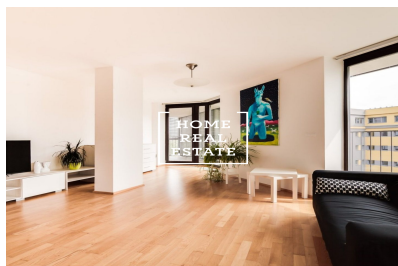

## Продажа квартиры 1+kk, 57 m2 - Pitterova

**HOME  
REAL  
ESTATE**

**HOME  
REAL  
ESTATE**

ID	<a href="#">34160</a>
Предложение	Продажа
Группа	1+kk
Меблированная	Меблированная
Локация	Pitterova 11/2855 Žižkov Praha
Форма собственности	Частная
Общая площадь	57 m <sup>2</sup>
Город	<a href="#">Прага</a>
Городская часть	<a href="#">Žižkov</a>