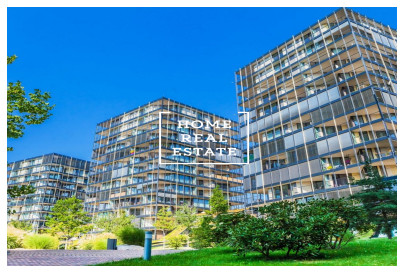

## Продажа квартиры 1+kk, 57 m2 - Pitterova

**HOME  
REAL  
ESTATE**

**HOME  
REAL  
ESTATE**

ID	<a href="#">34160</a>
Предложение	Продажа
Группа	1+kk
Меблированная	Меблированная
Локация	Pitterova 11/2855 Žižkov Praha
Форма собственности	Частная
Общая площадь	57 m <sup>2</sup>
Город	<a href="#">Прага</a>
Городская часть	<a href="#">Žižkov</a>