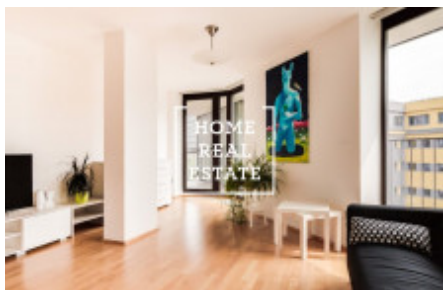

Продажа квартиры 1+kk, 57 m2 - Pitterova

ID	34160	Предложение	Продажа
Группа	1+kk	Меблированная	Меблированная
Локация	Pitterova 11/2855 Žižkov Praha	Форма собственности	Частная
Общая площадь	57 m ²	Город	Прага
Городская часть	Žižkov	Статус	Реализовано