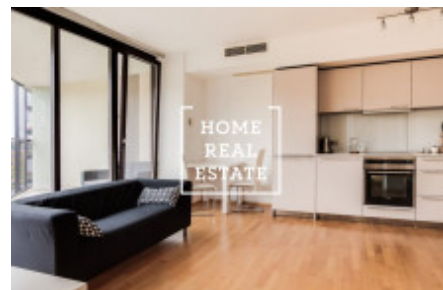

Продажа квартиры 1+kk, 57 m2 - Pitterova

ID	34160	Предложение	Продажа
Группа	1+kk	Меблированная	Меблированная
Локация	Pitterova 11/2855 Žižkov Praha	Форма собственности	Частная
Общая площадь	57 m ²	Город	Прага
Городская часть	Žižkov	Статус	Реализовано