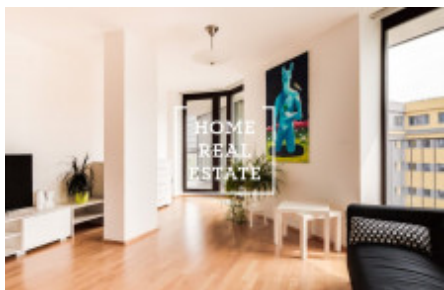

Продажа квартиры 1+kk, 57 m2 - Pitterova

ID	34160	Предложение	Продажа
Группа	1+kk	Меблированная	Меблированная
Локация	Pitterova 11/2855 Žižkov Praha	Форма собственности	Частная
Общая площадь	57 m ²	Город	Прага
Городская часть	Žižkov	Статус	Реализовано