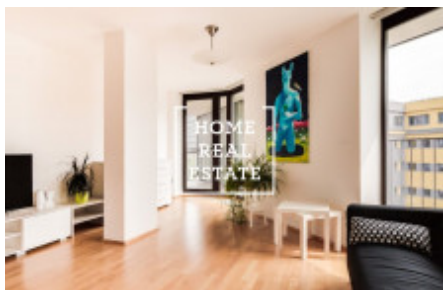

## Продажа квартиры 1+kk, 57 m2 - Pitterova

ID	<a href="#">34160</a>	Предложение	Продажа
Группа	1+kk	Меблированная	Меблированная
Локация	Pitterova 11/2855 Žižkov Praha	Форма собственности	Частная
Общая площадь	57 m <sup>2</sup>	Город	<a href="#">Прага</a>
Городская часть	<a href="#">Žižkov</a>	Статус	Реализовано