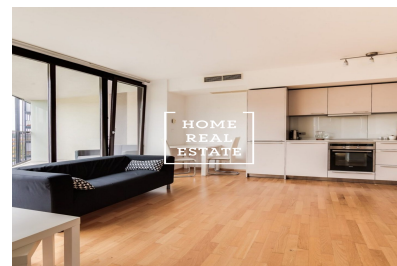

## Продажа квартиры 1+kk, 57 m2 - Pitterova

**HOME  
REAL  
ESTATE**

**HOME  
REAL  
ESTATE**

ID	<a href="#">34160</a>
Предложение	Продажа
Группа	1+kk
Меблированная	Меблированная
Локация	Pitterova 11/2855 Žižkov Praha
Форма собственности	Частная
Общая площадь	57 m <sup>2</sup>
Город	<a href="#">Прага</a>
Городская часть	<a href="#">Žižkov</a>