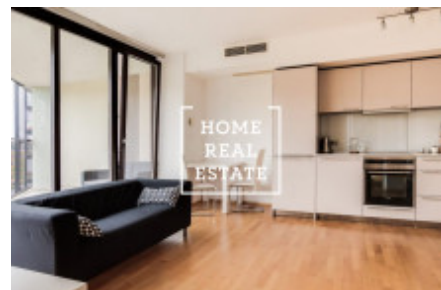

## Продажа квартиры 1+kk, 57 m2 - Pitterova

ID	<a href="#">34160</a>	Предложение	Продажа
Группа	1+kk	Меблированная	Меблированная
Локация	Pitterova 11/2855 Žižkov Praha	Форма собственности	Частная
Общая площадь	57 m <sup>2</sup>	Город	<a href="#">Прага</a>
Городская часть	<a href="#">Žižkov</a>	Статус	Реализовано