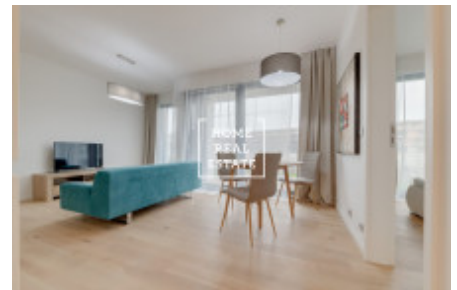

HOME
REAL
ESTATE

Аренда квартиры 2+kk, 86 m² - Menclova

ID
Предложение
Группа
Меблированная
Локация
Форма собственности
Общая площадь
Город
Городская часть

[34159](#)
Аренда
2+kk
Меблированная
Menclova Ulice 2469/16, 180 00
Praha 8-Palmovka, Česko
Частная
86 m²
[Прага](#)
[Libeň](#)