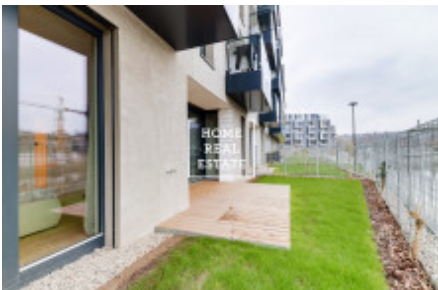

HOME
REAL
ESTATE

Аренда квартиры 2+kk, 86 m² - Menclova

ID
Предложение
Группа
Меблированная
Локация
Форма собственности
Общая площадь
Город
Городская часть

[34159](#)
Аренда
2+kk
Меблированная
Menclova Ulice 2469/16, 180 00
Praha 8-Palmovka, Česko
Частная
86 m²
[Прага](#)
[Libeň](#)