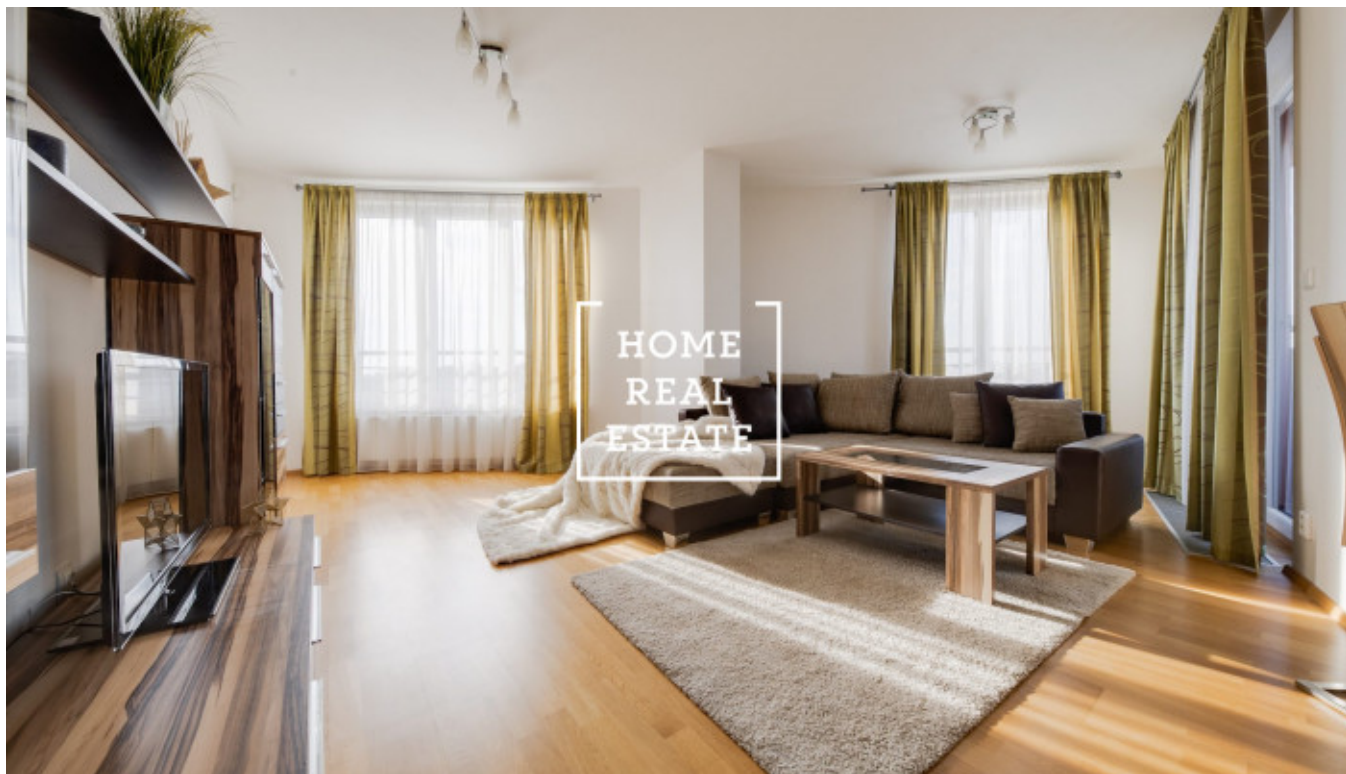

HOME
REAL
ESTATE

Аренда квартиры 3+kk, 93 m2 - Tlumačovská

Компания «Home Real Estate» предлагает на аренду квартиру 3 + kk с балконом площадью 93 м², расположенную в тихом районе Праги - Stodůlky.

Полностью меблированная квартира расположена на 3 этаже новостройки. Интерьер квартиры состоит из большого коридора, двух непроходимых комнат и гостиной. В центре гостиной находится большая комната с кухней, обеденным столом, телевизором. Кухня оборудована всеми необходимыми электроприборами. Приватная часть квартиры состоит из 2 спален с двуспальной кроватью и шкафа. Ванная комната оборудована ванной, раковиной. Также есть стиральная машина.