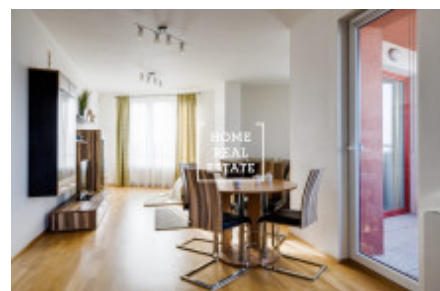

## Аренда квартиры 3+kk, 93 m<sup>2</sup> - Tumačovská

ID  
Предложение  
Группа  
Меблированная  
Локация  
Форма собственности  
Общая площадь  
Город  
Городская часть

[34158](#)  
Аренда  
3+kk  
Меблированная  
Tumačovská 2766/26, Prague 13,  
Чехия  
Частная  
93 m<sup>2</sup>  
[Прага](#)  
[Stodůlky](#)