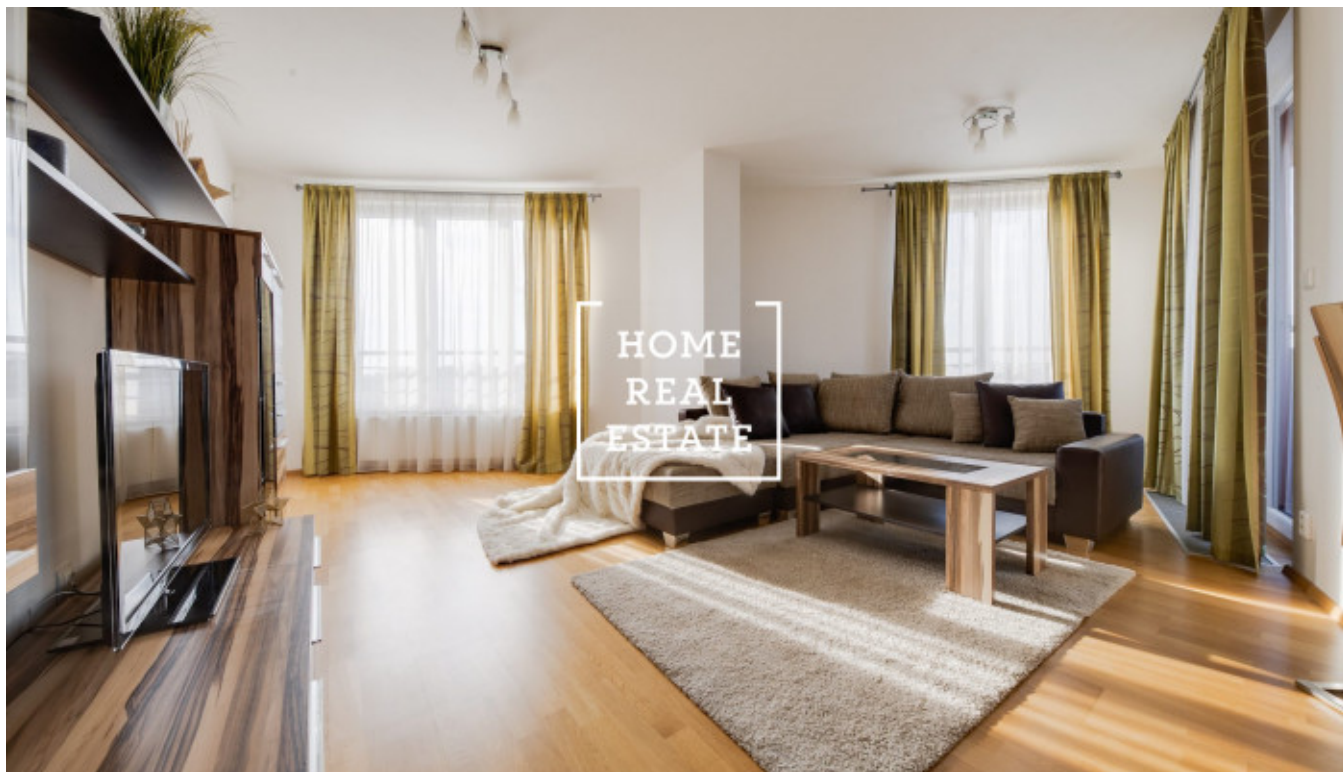

## Аренда квартиры 3+kk, 93 m<sup>2</sup> - Tumačovská

ID  
Предложение  
Группа  
Меблированная  
Локация  
Форма собственности  
Общая площадь  
Город  
Городская часть

[34158](#)  
Аренда  
3+kk  
Меблированная  
Tumačovská 2766/26, Prague 13,  
Чехия  
Частная  
93 m<sup>2</sup>  
[Прага](#)  
[Stodůlky](#)