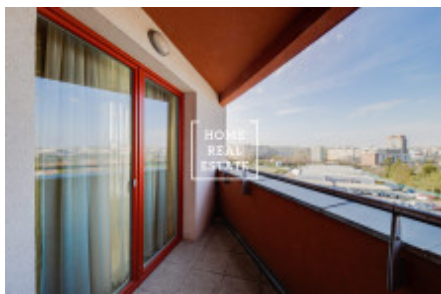

HOME
REAL
ESTATE

Аренда квартиры 3+kk, 93 m2 - Tlumačovská

Компания «Home Real Estate» предлагает на аренду квартиру 3 + kk с балконом площадью 93 м², расположенную в тихом районе Праги - Stodůlky.

Полностью меблированная квартира расположена на 3 этаже новостройки. Интерьер квартиры состоит из большого коридора, двух непроходимых комнат и гостиной. В центре гостиной находится большая комната с кухней, обеденным столом, телевизором. Кухня оборудована всеми необходимыми электроприборами. Приватная часть квартиры состоит из 2 спален с двуспальной кроватью и шкафа. Ванная комната оборудована ванной, раковиной. Также есть стиральная машина.