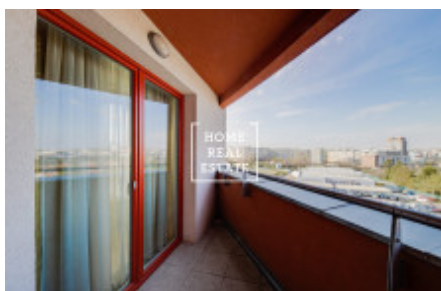

## Аренда квартиры 3+kk, 93 m<sup>2</sup> - Tumačovská

ID  
Предложение  
Группа  
Меблированная  
Локация  
Форма собственности  
Общая площадь  
Город  
Городская часть

[34158](#)  
Аренда  
3+kk  
Меблированная  
Tumačovská 2766/26, Prague 13,  
Чехия  
Частная  
93 m<sup>2</sup>  
[Прага](#)  
[Stodůlky](#)