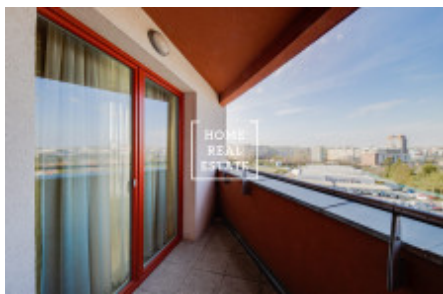

HOME
REAL
ESTATE

Аренда квартиры 3+kk, 93 m2 - Tlumačovská

Компания «Home Real Estate» предлагает на аренду квартиру 3 + kk с балконом площадью 93 м², расположенную в тихом районе Праги - Stodůlky.

Полностью меблированная квартира расположена на 3 этаже новостройки. Интерьер квартиры состоит из большого коридора, двух непроходимых комнат и гостиной. В центре гостиной находится большая комната с кухней, обеденным столом, телевизором. Кухня оборудована всеми необходимыми электроприборами. Приватная часть квартиры состоит из 2 спален с двуспальной кроватью и шкафа. Ванная комната оборудована ванной, раковиной. Также есть стиральная машина.