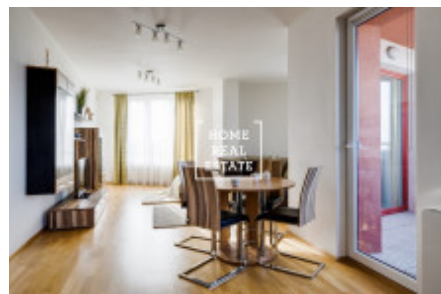

HOME
REAL
ESTATE

Аренда квартиры 3+kk, 93 m2 - Tlumačovská

Компания «Home Real Estate» предлагает на аренду квартиру 3 + kk с балконом площадью 93 м², расположенную в тихом районе Праги - Stodůlky.

Полностью меблированная квартира расположена на 3 этаже новостройки. Интерьер квартиры состоит из большого коридора, двух непроходимых комнат и гостиной. В центре гостиной находится большая комната с кухней, обеденным столом, телевизором. Кухня оборудована всеми необходимыми электроприборами. Приватная часть квартиры состоит из 2 спален с двуспальной кроватью и шкафа. Ванная комната оборудована ванной, раковиной. Также есть стиральная машина.