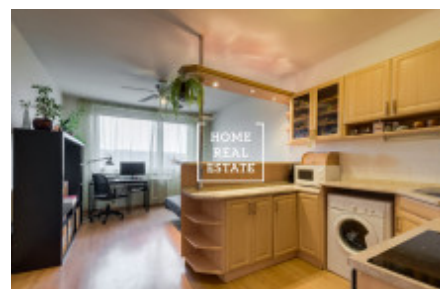

## Аренда квартиры 1+kk, 33 m<sup>2</sup> - Hostivařská

ID	<a href="#">34157</a>	Предложение	Аренда
Группа	1+kk	Меблированная	Меблированная
Локация	Hostivařská 130/18, Praha 15-Hostivař, Česko	Форма собственности	Частная
Общая площадь	33 m <sup>2</sup>	Город	<a href="#">Прага</a>
Городская часть	<a href="#">Hostivař</a>	Статус	Реализовано