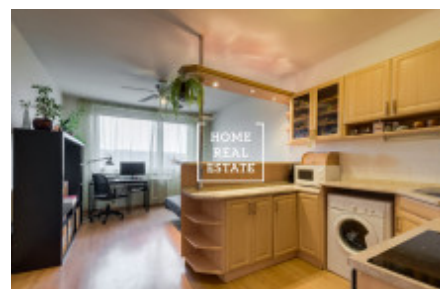

HOME
REAL
ESTATE

Аренда квартиры 1+kk, 33 m² - Hostivařská

ID	34157	Предложение	Аренда
Группа	1+kk	Меблированная	Меблированная
Локация	Hostivařská 130/18, Praha 15-Hostivař, Česko	Форма собственности	Частная
Общая площадь	33 m²	Город	Прага
Городская часть	Hostivař	Статус	Реализовано