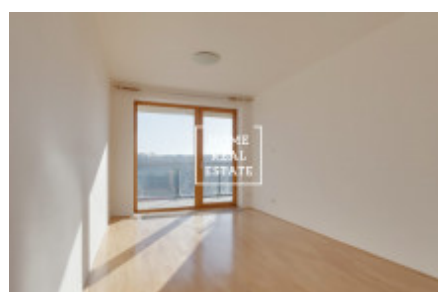

HOME
REAL
ESTATE

Продажа квартиры 4+kk, 121 m² - Švédská

| | | | |
|-----------------|--|------------------------|-----------------------|
| ID | 34156 | Предложение | Продажа |
| Группа | 4+kk | Меблированная | Не меблированная |
| Локация | Švédská 1156/25, 150 00 Smíchov, Чехия | Форма собственности | Частная |
| Общая площадь | 121 m ² | Город | Прага |
| Городская часть | Smíchov | Статус | Реализовано |