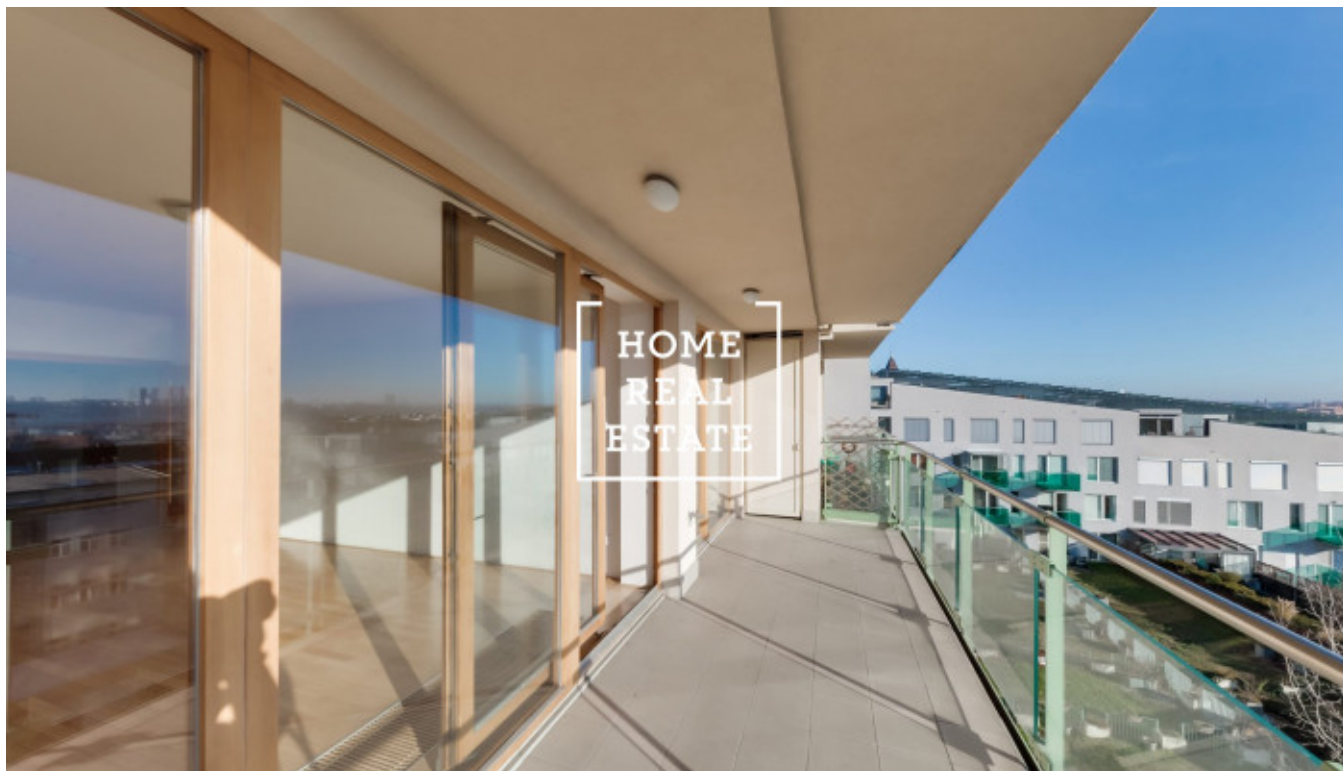

HOME
REAL
ESTATE

Продажа квартиры 4+kk, 121 m² - Švédská

ID	34156	Предложение	Продажа
Группа	4+kk	Меблированная	Не меблированная
Локация	Švédská 1156/25, 150 00 Smíchov, Чехия	Форма собственности	Частная
Общая площадь	121 m ²	Город	Прага
Городская часть	Smíchov	Статус	Реализовано