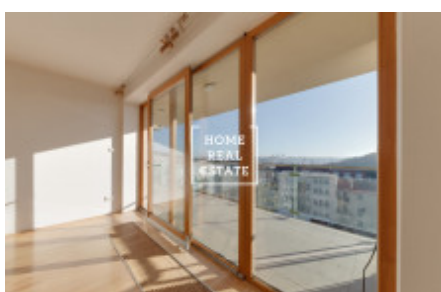

HOME
REAL
ESTATE

Продажа квартиры 4+kk, 121 m² - Švédská

ID	34156	Предложение	Продажа
Группа	4+kk	Меблированная	Не меблированная
Локация	Švédská 1156/25, 150 00 Smíchov, Чехия	Форма собственности	Частная
Общая площадь	121 m ²	Город	Прага
Городская часть	Smíchov	Статус	Реализовано