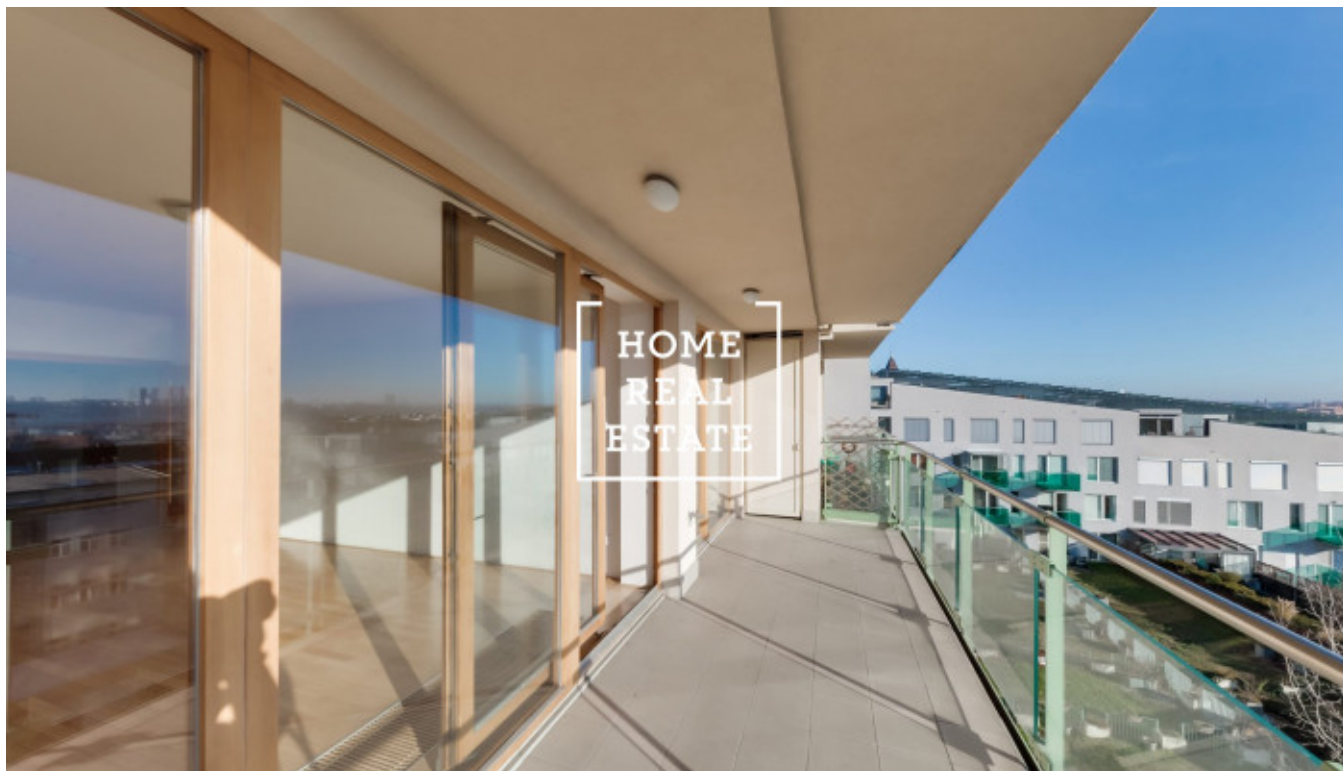

HOME
REAL
ESTATE

Продажа квартиры 4+kk, 121 m² - Švédská

| | | | |
|-----------------|--|------------------------|-----------------------|
| ID | 34156 | Предложение | Продажа |
| Группа | 4+kk | Меблированная | Не меблированная |
| Локация | Švédská 1156/25, 150 00 Smíchov, Чехия | Форма собственности | Частная |
| Общая площадь | 121 m ² | Город | Прага |
| Городская часть | Smíchov | Статус | Реализовано |