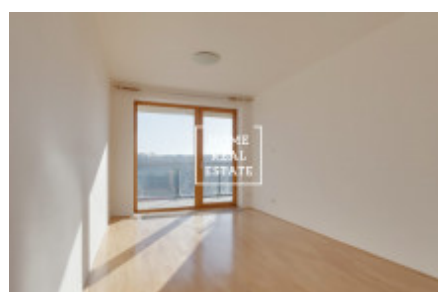

HOME
REAL
ESTATE

Продажа квартиры 4+kk, 121 m² - Švédská

ID	34156	Предложение	Продажа
Группа	4+kk	Меблированная	Не меблированная
Локация	Švédská 1156/25, 150 00 Smíchov, Чехия	Форма собственности	Частная
Общая площадь	121 m ²	Город	Прага
Городская часть	Smíchov	Статус	Реализовано