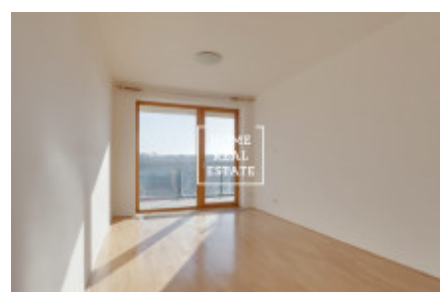

HOME
REAL
ESTATE

Продажа квартиры 4+kk, 121 m² - Švédská

ID	34156	Предложение	Продажа
Группа	4+kk	Меблированная	Не меблированная
Локация	Švédská 1156/25, 150 00 Smíchov, Чехия	Форма собственности	Частная
Общая площадь	121 m ²	Город	Прага
Городская часть	Smíchov	Статус	Реализовано