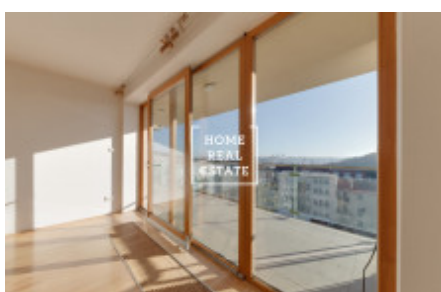

HOME
REAL
ESTATE

Продажа квартиры 4+kk, 121 m² - Švédská

| | | | |
|-----------------|--|------------------------|-----------------------|
| ID | 34156 | Предложение | Продажа |
| Группа | 4+kk | Меблированная | Не меблированная |
| Локация | Švédská 1156/25, 150 00 Smíchov, Чехия | Форма собственности | Частная |
| Общая площадь | 121 m ² | Город | Прага |
| Городская часть | Smíchov | Статус | Реализовано |