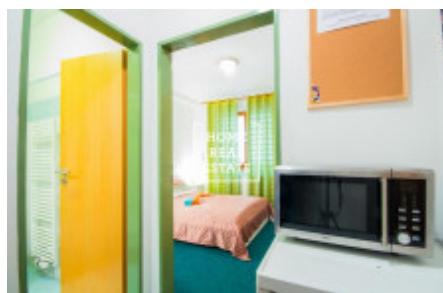

HOME
REAL
ESTATE

Аренда квартиры нетипичный, 20 m2 - Seifertova

«Home Real Estate» предлагает в среднесрочную (от 3 до 6 месяцев) аренду двухместную комнату размером 20м² с собственным туалетом и душевой, расположенную в ул. Seifertova возле трамвайной остановки Líranská.

Комната находится территориально - Прага 3 Жижков в близости центра, парков и университета VŠE. Комната больше подходит для молодой пары или студентов. Без детей и животных.

В пешей доступности вся основная инфраструктура для молодых людей: бары, рестораны, аптека, супермаркет Albert, китайские магазины открыты до 01:00, русский магазин

Полностью меблированная: большая кровать 180x200см, постельное белье, тумбочки, стол, шкаф, холодильник, микроволновая печь, телевизор и безлимитный интернет O2. Расположена на 2 этаже.

Готова к переезду.