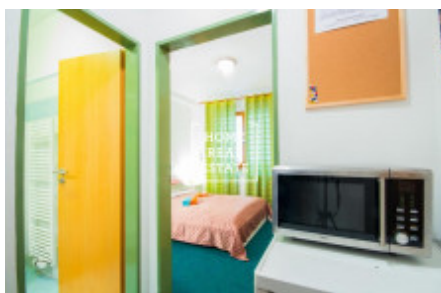

## Аренда квартиры нетипичный, 20 m2 - Seifertova

ID  
Предложение  
Группа  
Локация  
Форма собственности  
Общая площадь  
Город  
Городская часть

[34154](#)  
Аренда  
Нетипичный  
Seifertova, Praha 3-Žižkov, Česko  
Частная  
20 m<sup>2</sup>  
[Прага](#)  
[Žižkov](#)