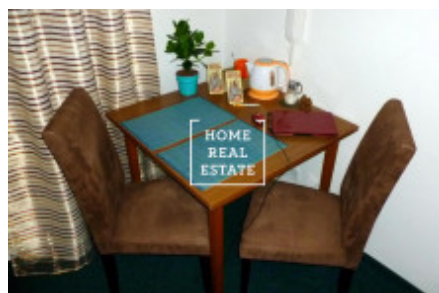

HOME
REAL
ESTATE

Аренда квартиры нетипичный, 20 m2 - Seifertova

«Home Real Estate» предлагает в среднесрочную (от 3 до 6 месяцев) аренду двухместную комнату размером 20м² с собственным туалетом и душевой, расположенную в ул. Seifertova возле трамвайной остановки Líranská.

Комната находится территориально - Прага 3 Жижков в близости центра, парков и университета VŠE. Комната больше подходит для молодой пары или студентов. Без детей и животных.

В пешей доступности вся основная инфраструктура для молодых людей: бары, рестораны, аптека, супермаркет Albert, китайские магазины открыты до 01:00, русский магазин

Полностью меблированная: большая кровать 180x200см, постельное белье, тумбочки, стол, шкаф, холодильник, микроволновая печь, телевизор и безлимитный интернет O2. Расположена на 2 этаже.

Готова к переезду.