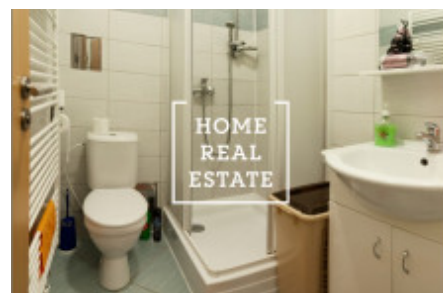

HOME
REAL
ESTATE

Аренда квартиры нетипичный, 20 m2 - Seifertova

«Home Real Estate» предлагает в среднесрочную (от 3 до 6 месяцев) аренду двухместную комнату размером 20м² с собственным туалетом и душевой, расположенную в ул. Seifertova возле трамвайной остановки Líranská.

Полностью меблированная: большая кровать 180x200см, постельное белье, тумбочки, стол, шкаф, холодильник, микроволновая печь, телевизор и безлимитный интернет O2. Расположена на 2 этаже.

Готова к переезду.