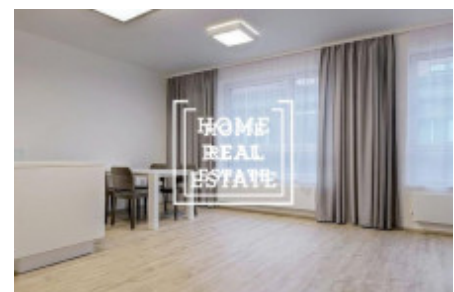

# Аренда квартиры 2+kk, 68 m2 - Rybalkova

Home Real Estate предлагает в аренду люкс квартиру 2 + кк 68 кв.м., расположенный в резиденции Донская ,Прага 10 - Vrřovice.

Полностью меблированная квартира расположена на 4-м этаже нового здания. Квартира очень солнечная, просторная и просторные. Центр гостиной большой светлый номер с мини-кухней. Там также размещены угловой диван, кресло-качалка, обеденный стол и телевизор стенд. Кухня оборудована современная кухня с необходимыми электрическими приборами (холодильник, стеклокерамика плита, микроволновая печь, вытяжка). Есть отдельные спальни. Существует также стиральная машина и сушилка. В квартире также зал с гардеробом. Везде проложены качественные полы - паркет и плитка. Интернет + ТВ доступен и включен в цену. В квартире также входит парковочное место в гараже и подвального помещения. В квартире есть кондиционер (в каждой комнате есть климат. Unit), окна оснащены внешним жалюзи с дистанционным управлением.

В номере: современная, удобная мебель, новые встроенные приборы, кухня, ванна, деревянные полы, жалюзи, шторы. Части квартиры и цены гараж и подвал.

Общая цена: CZK 20.000 + 5,600 крон сборы.

Изображения имеют аналогичную квартиру.