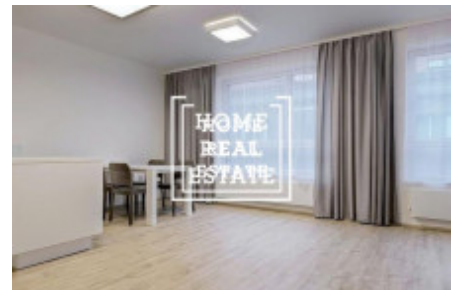

## Аренда квартиры 2+kk, 68 m2 - Rybalkova

ID	<a href="#">34150</a>
Предложение	Аренда
Группа	2+kk
Меблированная	Меблированная
Форма собственности	Частная
Общая площадь	68 m <sup>2</sup>
Город	<a href="#">Прага</a>
Городская часть	<a href="#">Vinohrady</a>