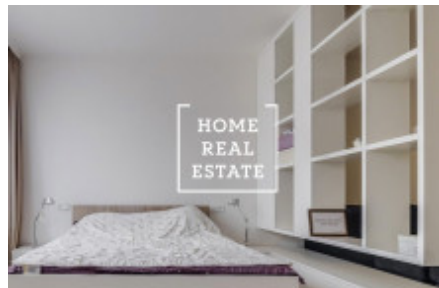

HOME
REAL
ESTATE

Аренда квартиры 1+kk, 48 m2 - Donská

«Home Real Estate» предлагает эксклюзивную квартиру 1+kk для аренды , площадью 48 м2, расположенную в Резиденции Donská в туристическом районе Praha 10 - Vrsovice. Это местоположение является очень популярным. В окрестностях вы найдете богатый выбор ресторанов и кафе. В нескольких минутах ходьбы находятся парки Gröbovka и Havlíčkovy sady для активного отдыха и релаксации. Это очень желанное место для тех, кто хочет жить в центре города (12 минут на общественном транспорте до Вацлавской площади), использовать все социальные развлечения, и в то же время жить в тихом месте.

Полностью меблированная квартира расположена на 4. этаже новостройки. Квартира очень солнечная и вместительная. Кухня оборудованная всеми необходимыми электроприборами (холодильник, стекло-керамическая плита, духовка, микроволновая печь, вытяжка).