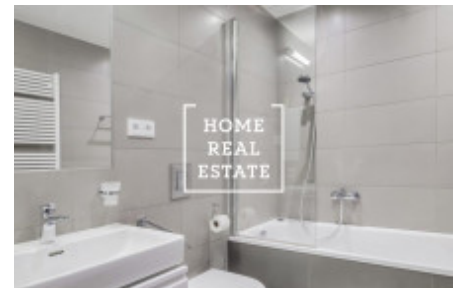

HOME
REAL
ESTATE

Аренда квартиры 1+kk, 48 m² - Donská

ID
Предложение
Группа
Меблированная
Форма собственности
Общая площадь
Город
Городская часть

[34149](#)
Аренда
1+kk
Меблированная
Частная
48 m²
[Прага](#)
[Vršovice](#)