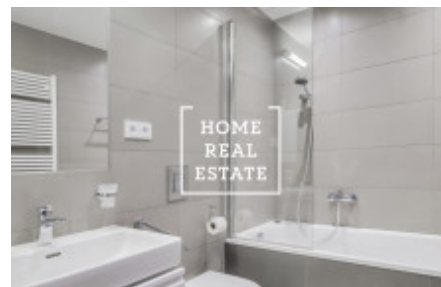

HOME
REAL
ESTATE

Аренда квартиры 1+kk, 48 m2 - Donská

«Home Real Estate» предлагает эксклюзивную квартиру 1+kk для аренды , площадью 48 м2, расположенную в Резиденции Donská в туристическом районе Praha 10 - Vrsovice. Это местоположение является очень популярным. В окрестностях вы найдете богатый выбор ресторанов и кафе. В нескольких минутах ходьбы находятся парки Gröbovka и Havlíčkovy sady для активного отдыха и релаксации. Это очень желанное место для тех, кто хочет жить в центре города (12 минут на общественном транспорте до Вацлавской площади), использовать все социальные развлечения, и в то же время жить в тихом месте.

Полностью меблированная квартира расположена на 4. этаже новостройки. Квартира очень солнечная и вместительная. Кухня оборудованная всеми необходимыми электроприборами (холодильник, стекло-керамическая плита, духовка, микроволновая печь, вытяжка).

Везде проложены качественные полы - паркет и плитка. Подключение к интернету и телевидению - предоставляется и входит в стоимость месячной оплаты. К квартире относится парковочное место в гараже и кладовая. Квартира с кондиционерами, окна оборудованы наружными жалюзи на пульте дистанционного управления.