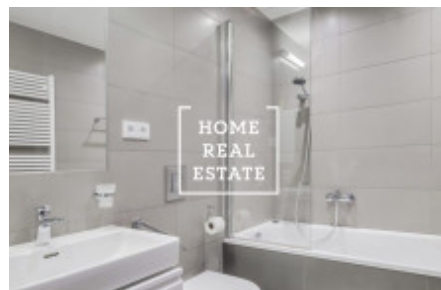

HOME
REAL
ESTATE

Аренда квартиры 1+kk, 48 m2 - Donská

«Home Real Estate» предлагает эксклюзивную квартиру 1+kk для аренды , площадью 48 м2, расположенную в Резиденции Donská в туристическом районе Praha 10 - Vrsovice. Это местоположение является очень популярным. В окрестностях вы найдете богатый выбор ресторанов и кафе. В нескольких минутах ходьбы находятся парки Gröbovka и Havlíčkovy sady для активного отдыха и релаксации. Это очень желанное место для тех, кто хочет жить в центре города (12 минут на общественном транспорте до Вацлавской площади), использовать все социальные развлечения, и в то же время жить в тихом месте.

Полностью меблированная квартира расположена на 4. этаже новостройки. Квартира очень солнечная и вместительная. Кухня оборудованная всеми необходимыми электроприборами (холодильник, стекло-керамическая плита, духовка, микроволновая печь, вытяжка).