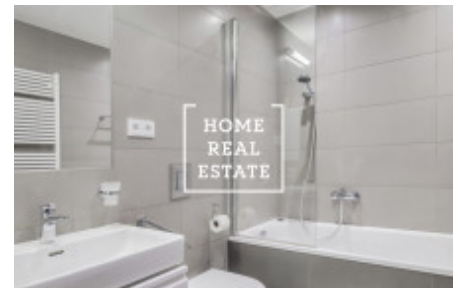

HOME
REAL
ESTATE

Аренда квартиры 1+kk, 48 m2 - Donská

«Home Real Estate» предлагает эксклюзивную квартиру 1+kk для аренды , площадью 48 м2, расположенную в Резиденции Donská в туристическом районе Praha 10 - Vrsovice. Это местоположение является очень популярным. В окрестностях вы найдете богатый выбор ресторанов и кафе. В нескольких минутах ходьбы находятся парки Gröbovka и Havlíčkovy sady для активного отдыха и релаксации. Это очень желанное место для тех, кто хочет жить в центре города (12 минут на общественном транспорте до Вацлавской площади), использовать все социальные развлечения, и в то же время жить в тихом месте.

Полностью меблированная квартира расположена на 4. этаже новостройки. Квартира очень солнечная и вместительная. Кухня оборудованная всеми необходимыми электроприборами (холодильник, стекло-керамическая плита, духовка, микроволновая печь, вытяжка).