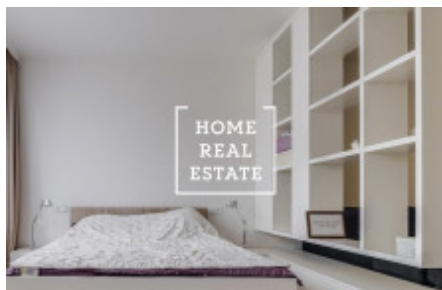

HOME
REAL
ESTATE

Аренда квартиры 1+kk, 48 m2 - Donská

«Home Real Estate» предлагает эксклюзивную квартиру 1+kk для аренды , площадью 48 м2, расположенную в Резиденции Donská в туристическом районе Praha 10 - Vrsovice. Это местоположение является очень популярным. В окрестностях вы найдете богатый выбор ресторанов и кафе. В нескольких минутах ходьбы находятся парки Gröbovka и Havlíčkovy sady для активного отдыха и релаксации. Это очень желанное место для тех, кто хочет жить в центре города (12 минут на общественном транспорте до Вацлавской площади), использовать все социальные развлечения, и в то же время жить в тихом месте.

Полностью меблированная квартира расположена на 4. этаже новостройки. Квартира очень солнечная и вместительная. Кухня оборудованная всеми необходимыми электроприборами (холодильник, стекло-керамическая плита, духовка, микроволновая печь, вытяжка).