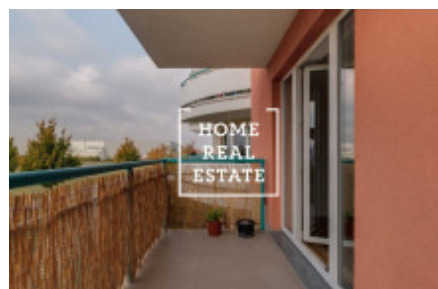

Аренда квартиры 1+kk, 50 m² - Turpolevova

ID	34146	Предложение	Аренда
Группа	1+kk	Форма собственности	Частная
Общая площадь	50 m ²	Город	Прага
Городская часть	Letňany	Статус	Реализовано