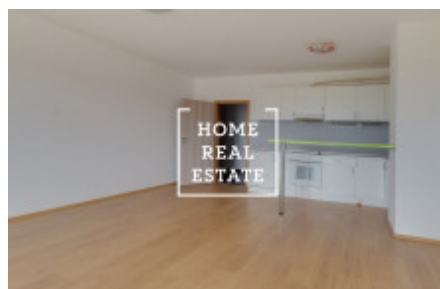

Аренда квартиры 1+kk, 50 m² - Turpolevova

ID	34146	Предложение	Аренда
Группа	1+kk	Форма собственности	Частная
Общая площадь	50 m ²	Город	Прага
Городская часть	Letňany	Статус	Реализовано