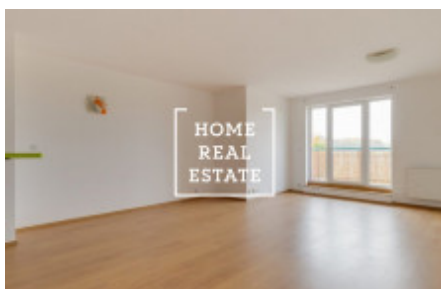

Аренда квартиры 1+kk, 50 m² - Turpolevova

ID	34146	Предложение	Аренда
Группа	1+kk	Форма собственности	Частная
Общая площадь	50 m ²	Город	Прага
Городская часть	Letňany	Статус	Реализовано