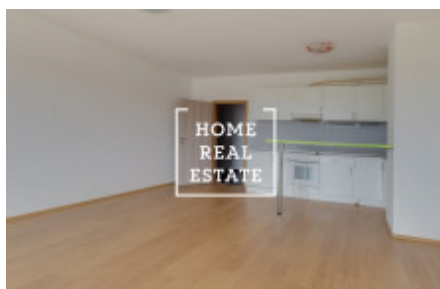

Аренда квартиры 1+kk, 50 m² - Turpolevova

ID	34146	Предложение	Аренда
Группа	1+kk	Форма собственности	Частная
Общая площадь	50 m ²	Город	Прага
Городская часть	Letňany	Статус	Реализовано