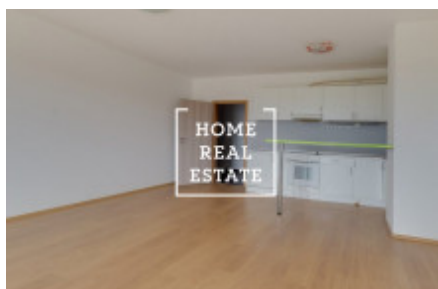

## Аренда квартиры 1+kk, 50 m<sup>2</sup> - Turpolevova

ID	<a href="#">34137</a>	Предложение	Аренда
Группа	1+kk	Форма собственности	Частная
Общая площадь	50 m <sup>2</sup>	Город	<a href="#">Прага</a>
Городская часть	<a href="#">Letňany</a>	Статус	Реализовано