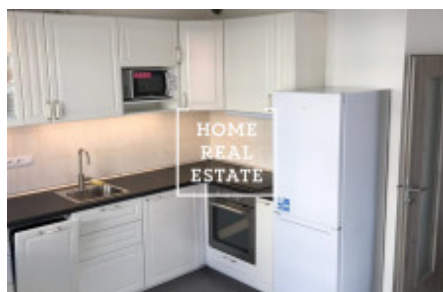

HOME
REAL
ESTATE

Аренда квартиры 2+kk, 60 m2 - Sazovická

ID	34119
Предложение	Аренда
Группа	2+kk
Меблированная	Меблированная
Форма собственности	Частная
Общая площадь	60 m ²
Город	Прага
Городская часть	Zličín