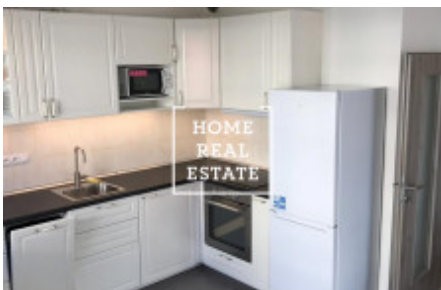

Аренда квартиры 2+kk, 60 m2 - Sazovická

ID	34119	Предложение	Аренда
Группа	2+kk	Меблированная	Меблированная
Форма собственности	Частная	Общая площадь	60 m ²
Город	Прага	Городская часть	Zličín
Статус	Реализовано		