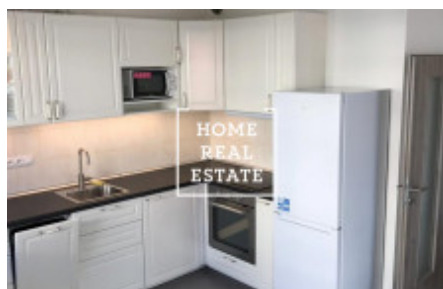

HOME
REAL
ESTATE

Аренда квартиры 2+kk, 60 m2 - Sazovická

ID	34119	Предложение	Аренда
Группа	2+kk	Меблированная	Меблированная
Форма собственности	Частная	Общая площадь	60 m ²
Город	Прага	Городская часть	Zličín
Статус	Реализовано		