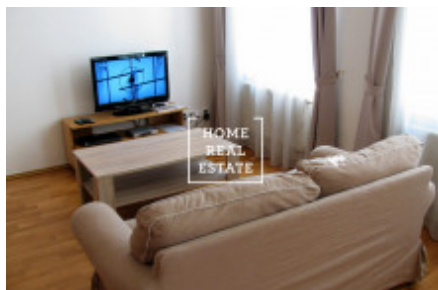

HOME
REAL
ESTATE

Аренда квартиры 1+kk, 35 m2 - Sázevská

ID	34116
Предложение	Аренда
Группа	1+kk
Локация	Sázavská 6, Vinohrady, Česko
Форма собственности	Частная
Общая площадь	35 m ²
Город	Прага
Городская часть	Vinohrady