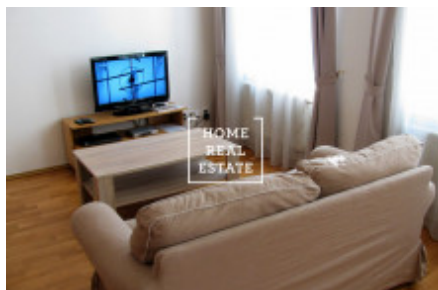

HOME
REAL
ESTATE

Аренда квартиры 1+kk, 35 m2 - Sázeavská

Компания "Home Real Estate" предлагает к аренде квартиру 1+кк с общей площадью 35 м2 в одном из самых желанных районов Праги 2 - Vinohrady.

Стильно меблированная квартира находится на втором этаже полностью отремонтированного здания.

Центром планировки квартиры является большая гостиная, соединенная с кухней. Спальня оснащена двухместной кроватью, диваном, шкафом и телевизором. Кухня полностью оборудована и оснащена всеми необходимыми электроприборами: есть керамическая плита, духовка, микроволновка, кофе-машина и тостер. Ванная комната с душем, раковиной и стиральной машиной соединена с туалетом и также