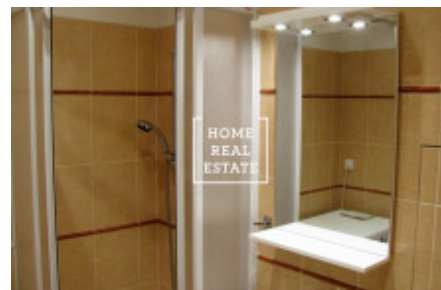

HOME
REAL
ESTATE

Аренда квартиры 1+kk, 35 m2 - Sázevská

ID	34116
Предложение	Аренда
Группа	1+kk
Локация	Sázavská 6, Vinohrady, Česko
Форма собственности	Частная
Общая площадь	35 m ²
Город	Прага
Городская часть	Vinohrady