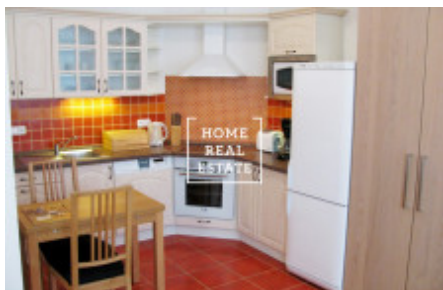

HOME
REAL
ESTATE

Аренда квартиры 1+kk, 35 m2 - Sázevská

ID	34116
Предложение	Аренда
Группа	1+kk
Локация	Sázavská 6, Vinohrady, Česko
Форма собственности	Частная
Общая площадь	35 m ²
Город	Прага
Городская часть	Vinohrady