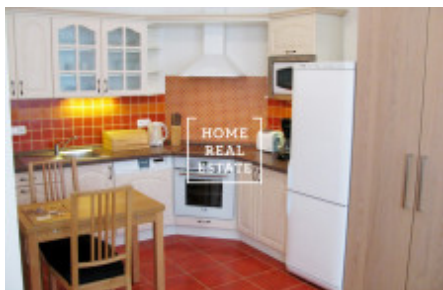

HOME
REAL
ESTATE

Аренда квартиры 1+kk, 35 m2 - Sázevská