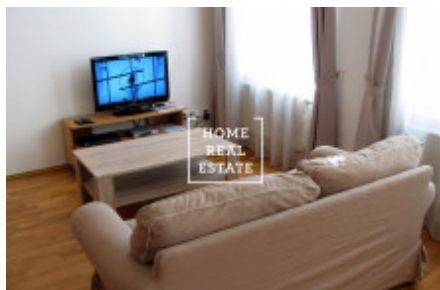

## Аренда квартиры 1+kk, 35 m2 - Sázevská

Компания "Home Real Estate" предлагает к аренде квартиру 1+кк с общей площадью 35 м2 в одном из самых желанных районов Праги 2 - Vinohrady.

Стильно меблированная квартира находится на втором этаже полностью отремонтированного здания.

Центром планировки квартиры является большая гостиная, соединенная с кухней. Спальня оснащена двухместной кроватью, диваном, шкафом и телевизором. Кухня полностью оборудована и оснащена всеми необходимыми электроприборами: есть керамическая плита, духовка, микроволновка, кофе-машина и тостер. Ванная комната с душем, раковиной и стиральной машиной соединена с туалетом и также