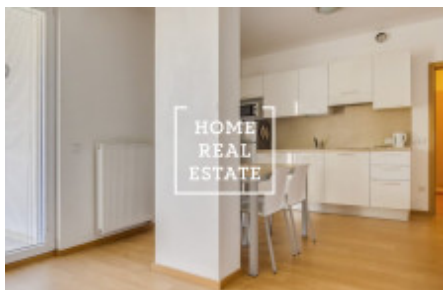

HOME
REAL
ESTATE

Аренда квартиры 2+kk, 45 m2 - U Sluncové

ID	34111
Предложение	Аренда
Группа	2+kk
Меблированная	Меблированная
Форма собственности	Частная
Общая площадь	45 m ²
Город	Прага
Городская часть	Karlín