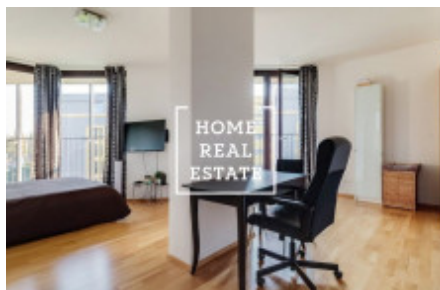

## Аренда квартиры 1+kk, 46 m2 - Pitterova

«Home Real Estate» предлагает в аренду эксклюзивную квартиру 1+kk площадью 46 м<sup>2</sup> с террасой 22 м<sup>2</sup>. Квартира находится в резиденции Central Park в тихом и спокойном районе Праги 3.

В этой светлой и просторной студии вы найдете обеденный стол, телевизор с тумбой, книжный шкаф и кухонный гарнитур. Кухня оснащена всеми необходимыми электроприборами (холодильник, плита, духовка, вытяжка, микроволновая печь). В ванной – раковина и ванна, комната объединена с туалетом. Также здесь установлена стиральная машина. Во всей квартире – качественное напольное покрытие (паркет и плитка). В доме есть лифт, и для жильцов предусмотрено парковочное место в гараже.