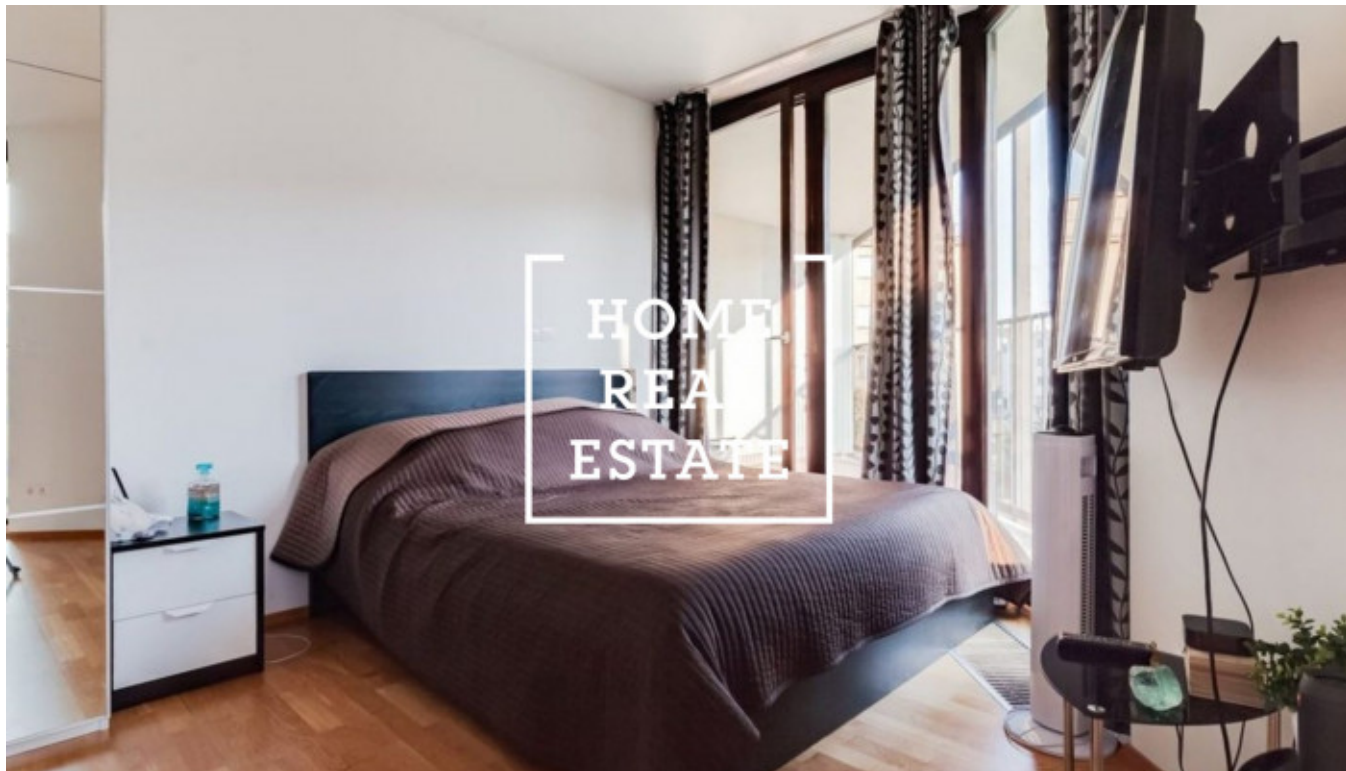

HOME
REAL
ESTATE

Аренда квартиры 1+kk, 46 m2 - Pitterova