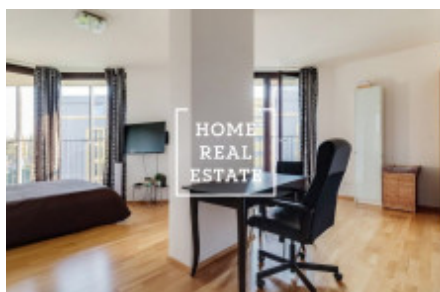

HOME
REAL
ESTATE

Аренда квартиры 1+kk, 46 m2 - Pitterova

ID	34106
Предложение	Аренда
Группа	1+kk
Меблированная	Меблированная
Форма собственности	Частная
Общая площадь	46 m ²
Город	Прага
Городская часть	Žižkov