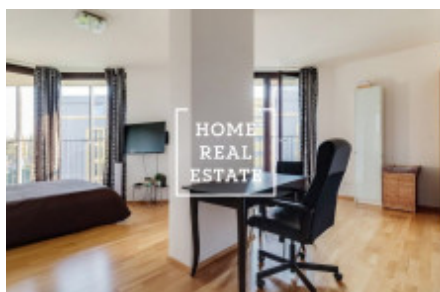

HOME
REAL
ESTATE

Аренда квартиры 1+kk, 46 m2 - Pitterova