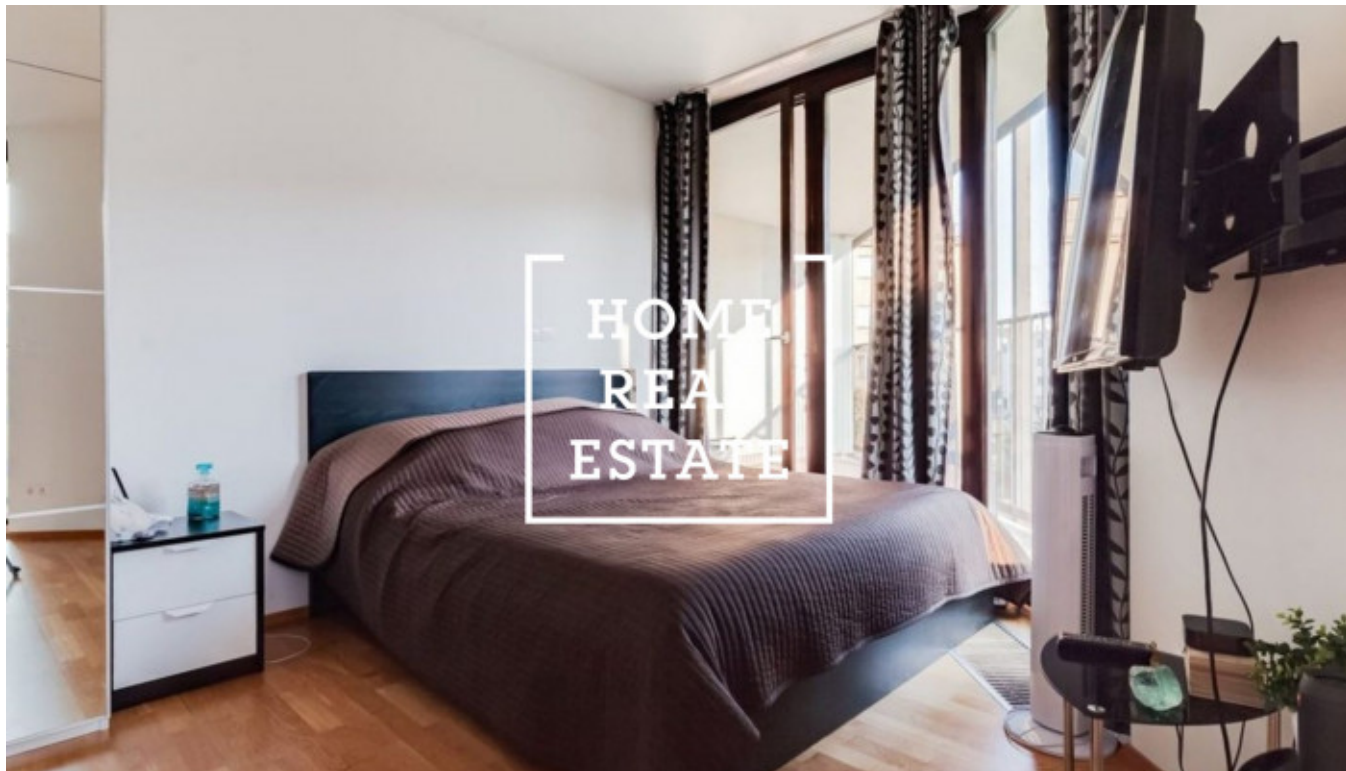

## Аренда квартиры 1+kk, 46 m2 - Pitterova

«Home Real Estate» предлагает в аренду эксклюзивную квартиру 1+kk площадью 46 м<sup>2</sup> с террасой 22 м<sup>2</sup>. Квартира находится в резиденции Central Park в тихом и спокойном районе Праги 3.

В этой светлой и просторной студии вы найдете обеденный стол, телевизор с тумбой, книжный шкаф и кухонный гарнитур. Кухня оснащена всеми необходимыми электроприборами (холодильник, плита, духовка, вытяжка, микроволновая печь). В ванной – раковина и ванна, комната объединена с туалетом. Также здесь установлена стиральная машина. Во всей квартире – качественное напольное покрытие (паркет и плитка). В доме есть лифт, и для жильцов предусмотрено парковочное место в гараже.