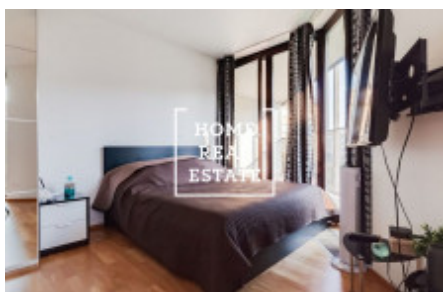

HOME
REAL
ESTATE

Аренда квартиры 1+kk, 46 m2 - Pitterova