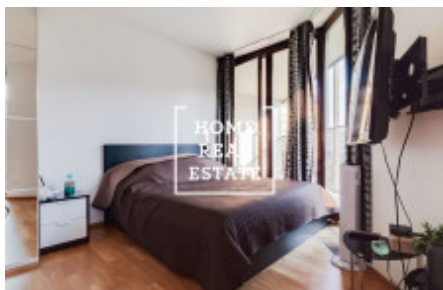

HOME
REAL
ESTATE

Аренда квартиры 1+kk, 46 m2 - Pitterova