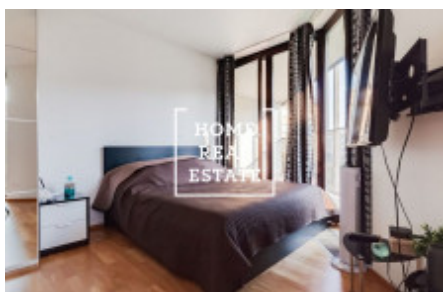

HOME
REAL
ESTATE

Аренда квартиры 1+kk, 46 m2 - Pitterova

ID	34106
Предложение	Аренда
Группа	1+kk
Меблированная	Меблированная
Форма собственности	Частная
Общая площадь	46 m ²
Город	Прага
Городская часть	Žižkov