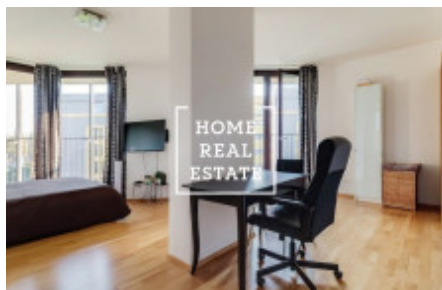

HOME
REAL
ESTATE

Аренда квартиры 1+kk, 46 m2 - Pitterova

«Home Real Estate» предлагает в аренду эксклюзивную квартиру 1+kk площадью 46 м² с террасой 22 м². Квартира находится в резиденции Central Park в тихом и спокойном районе Праги 3.

В этой светлой и просторной студии вы найдете обеденный стол, телевизор с тумбой, книжный шкаф и кухонный гарнитур. Кухня оснащена всеми необходимыми электроприборами (холодильник, плита, духовка, вытяжка, микроволновая печь). В ванной – раковина и ванна, комната объединена с туалетом. Также здесь установлена стиральная машина. Во всей квартире – качественное напольное покрытие (паркет и плитка). В доме есть лифт, и для жильцов предусмотрено парковочное место в гараже.

Крупный торговый центр Flóra всего в нескольких минутах ходьбы.

Обстановка квартиры: удобная мебель, необходимая бытовая техника, телевизор, кухонный гарнитур, ванна, паркет.

Общая стоимость: 18 000 Kč + 4 700 ком. платежи + 500 электричество.