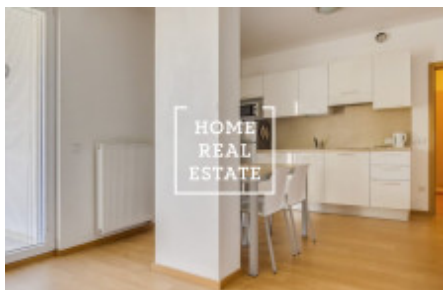

HOME
REAL
ESTATE

Аренда квартиры 2+kk, 45 m2 - U Sluncové

| | |
|---------------------|------------------------|
| ID | 34088 |
| Предложение | Аренда |
| Группа | 2+kk |
| Меблированная | Меблированная |
| Форма собственности | Частная |
| Общая площадь | 45 m ² |
| Город | Прага |
| Городская часть | Karlín |