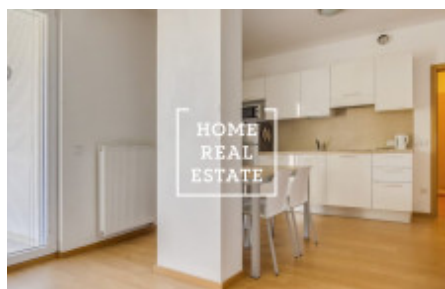

HOME
REAL
ESTATE

Аренда квартиры 2+kk, 45 m2 - U Sluncové

ID	34086
Предложение	Аренда
Группа	2+kk
Меблированная	Меблированная
Форма собственности	Частная
Общая площадь	45 m ²
Город	Прага
Городская часть	Karlín